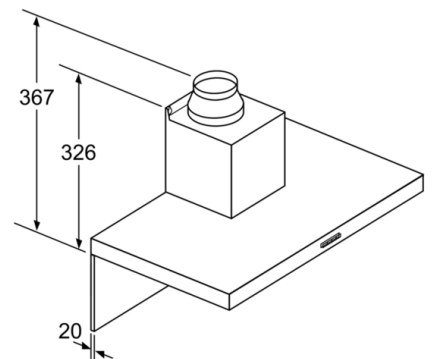

Technische Daten

Bauart : Wandmontage
Approbationszertifikate : CE, VDE
Länge Anschlusskabel : 130 cm
Höhe des Kamins : 583-912/583-1022 mm
Höhe des Gerätes ohne Kamin : 53 mm
Mindestabstand zur Kochstelle Elektro : 550 mm
Mindestabstand zur Kochstelle Gas : 650 mm
Nettogewicht : 13,360 kg
Steuerung : elektronisch
Max. Gebläseleistung-Abluftbetrieb : 454 m³/h
Gebläseleistung bei Intensivstufe-Umluftbetrieb : 499 m³/h
Max. Gebläseleistung-Umluftbetrieb : 404 m³/h
Gebläseleistung bei Intensivstufe-Abluftbetrieb : 739 m³/h
Anzahl der Lampen (Stck) : 2
Schallleistung : 65 dB(A) re 1 pW
Durchmesser des Abluftstutzens : 120 / 150 mm
Material des Fettfilters : Edelstahl waschbar
EAN-Nummer : 4242005039616
Anschlusswert : 255 W
Absicherung : 10 A
Spannung : 220-240 V
Frequenz : 50; 60 Hz
Steckerart : Schuko-/Gardy.m.Erdung
Art der Installation : Wandmontage

Technische Informationen

- Für Wandmontage über Kochstellen
- Für Umluftbetrieb ist ein Standard Umluftset oder ein Clean
Air Plus Umluftset (Sonderzubehör) notwendig

Maße

- Gerätemaße Abluft (HxBxT): 635-965 x 900 x 500 mm
- Abluftstutzen Ø 150 mm (Ø 120 mm beiliegend)
- Gerätemaße Umluft (HxBxT): 635-1075 x 900 x 500 mm
- Gerätemaße Umluft mit CleanAir Plus Umluft Set (HxBxT):
703 x 900 x 500 mm - Montage auf Außenkanal
833-1163 x 900 x 500 mm - Montage auf Innenkanal
- Gesamtanschlusswert: 255 W
- Länge Anschlusskabel: 1.3 m mit Stecker
- * Gemäß EU-Regulierung Nr. 65/2014

**Serie | 4, Wandesse, 90 cm, Edelstahl
DWB97IM50**

- (1) Abluft
(2) Umluft
(3) Luftaustritt - Schlitze bei
Abluft nach unten montieren Maße in mm

Bei Verwendung einer Rückwand muss das Design des Gerätes beachtet werden. Maße in mm