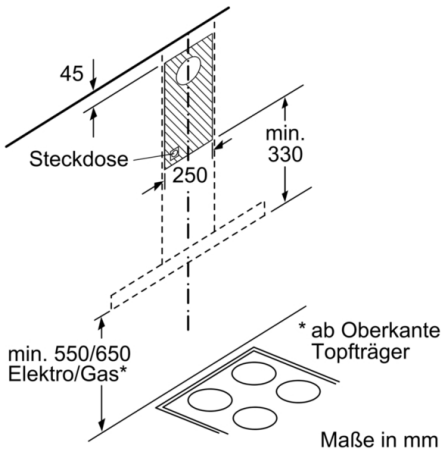

Technische Daten

Bauart : Wandmontage
Approbationszertifikate : CE, VDE
Länge Anschlusskabel : 130 cm
Höhe des Kamins : 583-912/583-1022 mm
Höhe des Gerätes ohne Kamin : 53 mm
Mindestabstand zur Kochstelle Elektro : 550 mm
Mindestabstand zur Kochstelle Gas : 650 mm
Nettogewicht : 13,360 kg
Steuerung : elektronisch
Max. Gebläseleistung-Abluftbetrieb : 454 m³/h
Gebläseleistung bei Intensivstufe-Umluftbetrieb : 499 m³/h
Max. Gebläseleistung-Umluftbetrieb : 404 m³/h
Gebläseleistung bei Intensivstufe-Abluftbetrieb : 739 m³/h
Anzahl der Lampen (Stck) : 2
Schallleistung : 65 dB(A) re 1 pW
Durchmesser des Abluftstutzens : 120 / 150 mm
Material des Fettfilters : Edelstahl waschbar
EAN-Nummer : 4242005039616
Anschlusswert : 255 W
Absicherung : 10 A
Spannung : 220-240 V
Frequenz : 50; 60 Hz
Steckerart : Schuko-/Gardy.m.Erdung
Art der Installation : Wandmontage

Technische Informationen

- Für Wandmontage über Kochstellen
- Für Umluftbetrieb ist ein Standard Umluftset oder ein Clean
Air Plus Umluftset (Sonderzubehör) notwendig

Maße

- Gerätemaße Abluft (HxBxT): 635-965 x 900 x 500 mm
- Abluftstutzen Ø 150 mm (Ø 120 mm beiliegend)
- Gerätemaße Umluft (HxBxT): 635-1075 x 900 x 500 mm
- Gerätemaße Umluft mit CleanAir Plus Umluft Set (HxBxT):
703 x 900 x 500 mm - Montage auf Außenkanal
833-1163 x 900 x 500 mm - Montage auf Innenkanal
- Gesamtanschlusswert: 255 W
- Länge Anschlusskabel: 1.3 m mit Stecker
- * Gemäß EU-Regulierung Nr. 65/2014

**Serie | 4, Wandesse, 90 cm, Edelstahl
DWB97IM50**

- (1) Abluft
(2) Umluft
(3) Luftaustritt - Schlitze bei
Abluft nach unten montieren Maße in mm

Bei Verwendung einer Rückwand muss das Design des Gerätes beachtet werden. Maße in mm