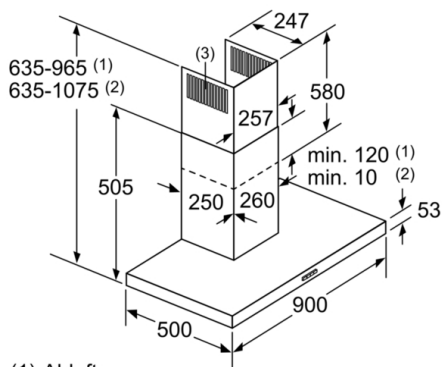

Technische Daten

Bauart : Wandmontage
Approbationszertifikate : CE, VDE
Länge Anschlusskabel : 130 cm
Höhe des Kamins : 583-912/583-1022 mm
Höhe des Gerätes ohne Kamin : 53 mm
Mindestabstand zur Kochstelle Elektro : 550 mm
Mindestabstand zur Kochstelle Gas : 650 mm
Nettogewicht : 13,360 kg
Steuerung : elektronisch
Max. Gebläseleistung-Abluftbetrieb : 454 m³/h
Gebläseleistung bei Intensivstufe-Umluftbetrieb : 499 m³/h
Max. Gebläseleistung-Umluftbetrieb : 404 m³/h
Gebläseleistung bei Intensivstufe-Abluftbetrieb : 739 m³/h
Anzahl der Lampen (Stck) : 2
Schallleistung : 65 dB(A) re 1 pW
Durchmesser des Abluftstutzens : 120 / 150 mm
Material des Fettfilters : Edelstahl waschbar
EAN-Nummer : 4242005039616
Anschlusswert : 255 W
Absicherung : 10 A
Spannung : 220-240 V
Frequenz : 50; 60 Hz
Steckerart : Schuko-/Gardy.m.Erdung
Art der Installation : Wandmontage

Technische Informationen

- Für Wandmontage über Kochstellen
- Für Umluftbetrieb ist ein Standard Umluftset oder ein Clean
Air Plus Umluftset (Sonderzubehör) notwendig

Maße

- Gerätemaße Abluft (HxBxT): 635-965 x 900 x 500 mm
- Abluftstutzen Ø 150 mm (Ø 120 mm beiliegend)
- Gerätemaße Umluft (HxBxT): 635-1075 x 900 x 500 mm
- Gerätemaße Umluft mit CleanAir Plus Umluft Set (HxBxT):
703 x 900 x 500 mm - Montage auf Außenkanal
833-1163 x 900 x 500 mm - Montage auf Innenkanal
- Gesamtanschlusswert: 255 W
- Länge Anschlusskabel: 1.3 m mit Stecker
- * Gemäß EU-Regulierung Nr. 65/2014

**Serie | 4, Wandesse, 90 cm, Edelstahl
DWB97IM50**

- (1) Abluft
(2) Umluft
(3) Luftaustritt - Schlitze bei
Abluft nach unten montieren Maße in mm

Bei Verwendung einer Rückwand muss das Design des Gerätes beachtet werden. Maße in mm