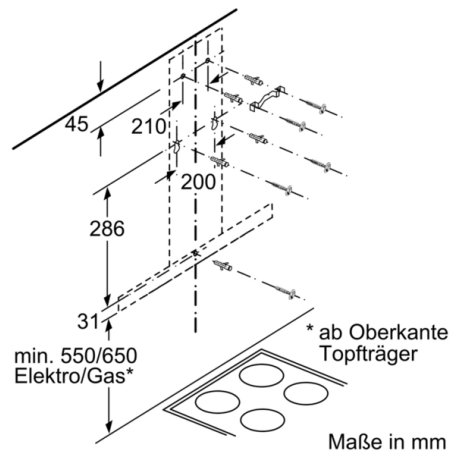

Technische Daten

Bauart : Wandmontage
Approbationszertifikate : CE, VDE
Länge Anschlusskabel : 130 cm
Höhe des Kamins : 583-912/583-1022 mm
Höhe des Gerätes ohne Kamin : 53 mm
Mindestabstand zur Kochstelle Elektro : 550 mm
Mindestabstand zur Kochstelle Gas : 650 mm
Nettogewicht : 13,360 kg
Steuerung : elektronisch
Max. Gebläseleistung-Abluftbetrieb : 454 m³/h
Gebläseleistung bei Intensivstufe-Umluftbetrieb : 499 m³/h
Max. Gebläseleistung-Umluftbetrieb : 404 m³/h
Gebläseleistung bei Intensivstufe-Abluftbetrieb : 739 m³/h
Anzahl der Lampen (Stck) : 2
Schallleistung : 65 dB(A) re 1 pW
Durchmesser des Abluftstutzens : 120 / 150 mm
Material des Fettfilters : Edelstahl waschbar
EAN-Nummer : 4242005039616
Anschlusswert : 255 W
Absicherung : 10 A
Spannung : 220-240 V
Frequenz : 50; 60 Hz
Steckerart : Schuko-/Gardy.m.Erdung
Art der Installation : Wandmontage

Technische Informationen

- Für Wandmontage über Kochstellen
- Für Umluftbetrieb ist ein Standard Umluftset oder ein Clean
Air Plus Umluftset (Sonderzubehör) notwendig

Maße

- Gerätemaße Abluft (HxBxT): 635-965 x 900 x 500 mm
- Abluftstutzen Ø 150 mm (Ø 120 mm beiliegend)
- Gerätemaße Umluft (HxBxT): 635-1075 x 900 x 500 mm
- Gerätemaße Umluft mit CleanAir Plus Umluft Set (HxBxT):
703 x 900 x 500 mm - Montage auf Außenkanal
833-1163 x 900 x 500 mm - Montage auf Innenkanal
- Gesamtanschlusswert: 255 W
- Länge Anschlusskabel: 1.3 m mit Stecker
- * Gemäß EU-Regulierung Nr. 65/2014

**Serie | 4, Wandesse, 90 cm, Edelstahl
DWB97IM50**

- (1) Abluft
(2) Umluft
(3) Luftaustritt - Schlitze bei
Abluft nach unten montieren Maße in mm

Bei Verwendung einer Rückwand muss das Design des Gerätes beachtet werden. Maße in mm