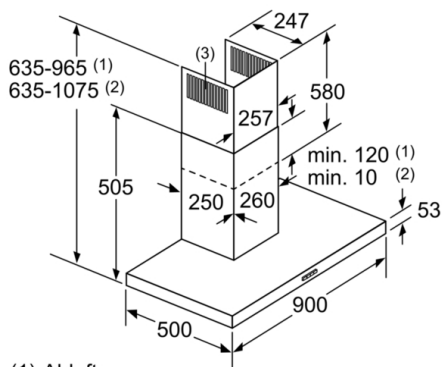

Serie | 2, Wandesse, 90 cm, Edelstahl DWB94BC50

- (1) Abluft
  (2) Umluft
  (3) Luftaustritt - Schlitze bei
  Abluft nach unten montieren
2. Maße in mm