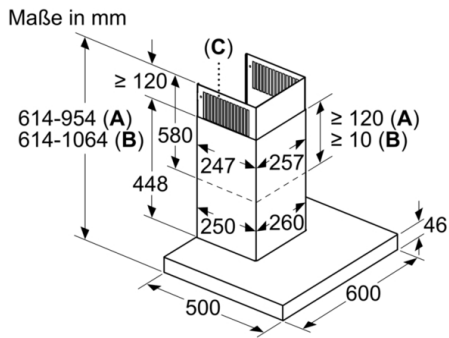

Technische Daten

Bauart : Kaminesse
 Approbationszertifikate : CE, VDE
 Länge Anschlusskabel : 130 cm
 Höhe des Kamins : 582-908/568-1018 mm
 Höhe des Gerätes ohne Kamin : 46 mm
 Mindestabstand zur Kochstelle Elektro : 550 mm
 Mindestabstand zur Kochstelle Gas : 650 mm
 Nettogewicht : 16,234 kg
 Steuerung : elektronisch
 Regelung der Leistungsstufen : 3-stufig + 2 Intensiv
 Max. Gebläseleistung-Abluftbetrieb : 409 m³/h
 Gebläseleistung bei Intensivstufe-Umluftbetrieb : 428 m³/h
 Max. Gebläseleistung-Umluftbetrieb : 334 m³/h
 Gebläseleistung bei Intensivstufe-Abluftbetrieb : 732 m³/h
 Anzahl der Lampen (Stck) : 2
 Schallleistung : 60 dB
 Durchmesser des Abluftstutzens : 120 / 150 mm
 Material des Fettfilters : Edelstahl waschbar
 EAN-Nummer : 4242005099313
 Anschlusswert : 163 W
 Absicherung : 10 A
 Spannung : 220-240 V
 Frequenz : 50; 60 Hz
 Steckerart : Schuko-/Gardy.m.Erdung
 Art der Installation : Wandmontage

Technische Informationen

- Für Wandmontage über Kochstellen
- Schnellmontagebefestigung
- Für Umluftbetrieb ist ein Standard Umluftset oder ein Clean Air Plus Umluftset (Sonderzubehör) notwendig

Maße

- Gerätemaße Abluft (HxBxT): 614-954 x 598 x 500 mm
- Abluftstutzen Ø 150 mm (Ø 120 mm beiliegend)
- Gerätemaße Umluft (HxBxT): 614-1064 x 598 x 500 mm
- Gerätemaße Umluft mit Clean Air Plus Umluftset(HxBxT):
689 x 598 x 500 mm - Montage auf Außenkanal
795-1139 x 598 x 500 mm - Montage auf Innenkanal
- Gesamtanschlusswert: 163 W
- Länge Anschlusskabel: 1.3 m mit Stecker
- Spannung: 220 - 240 V
- Max. Förderleistung: 732 m³/h

* Gemäß EU-Regulierung Nr. 65/2014

Serie | 6, Wandesse, 60 cm, Edelstahl
DWB68JQ50

- A: Abluft
- B: Umluft
- C: Luftaustritt - Schlitz bei Abluft nach unten montieren