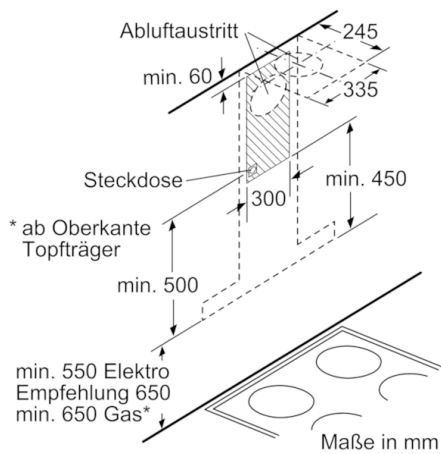

Technische Daten

Bauart :	Kaminesse
Approbationszertifikate :	CE, VDE
Länge Anschlusskabel (cm) :	130
Höhe des Kamins :	582-908/568-1018
Höhe des Gerätes ohne Kamin (mm) :	46
Mindestabstand zur Kochstelle Elektro :	550
Mindestabstand zur Kochstelle Gas :	650
Nettogewicht (kg) :	15,325
Steuerung :	elektronisch
Max. Gebläseleistung-Abluftbetrieb (m ³ /h) :	405
Gebläseleistung bei Intensivstufe-Umluftbetrieb :	317.0
Max. Gebläseleistung-Umluftbetrieb (m ³ /h) :	275
Gebläseleistung bei Intensivstufe-Abluftbetrieb (m ³ /h) :	646
Anzahl der Lampen (Stck) :	2
Schallleistung (dB(A) re 1 pW) :	61
Durchmesser des Abluftstutzens (mm) :	120 / 150
Material des Fettfilters :	Edelstahl waschbar
EAN-Nummer :	4242005099306
Anschlusswert (W) :	143
Absicherung (A) :	10
Spannung (V) :	220-240
Frequenz (Hz) :	50; 60
Steckerart :	Schuko-/Gardy.m.Erdung
Art der Installation :	Wandmontage

Maße

- Gerätemaße Abluft (HxBxT): 614-954 x 598 x 500 mm
- Abluftstutzen Ø 150 mm (Ø 120 mm beiliegend)
- Gerätemaße Umluft (HxBxT): 614-1064 x 598 x 500 mm
- Gerätemaße Umluft mit Clean Air Plus Umluftset(HxBxT):
689 x 598 x 500 mm - Montage auf Außenkanal
795-1139 x 598 x 500 mm - Montage auf Innenkanal
- Gesamtanschlusswert: 143 W
- Länge Anschlusskabel: 1.3 m mit Stecker
- Spannung: 220 - 240 V

* Gemäß EU-Regulierung Nr. 65/2014

Serie | 6, Wandesse, 60 cm, Edelstahl DWB67LM50

A: Abluft
B: Umluft
C: Luftaustritt - Schlitze bei Abluft nach unten montieren