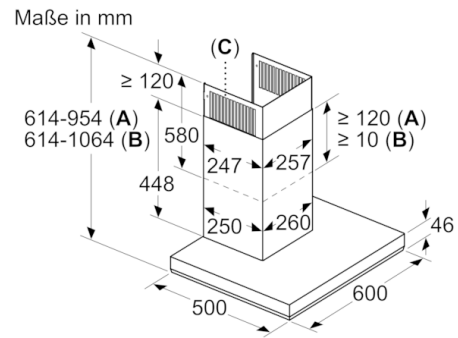

Serie | 6, Wandesse, 60 cm, Edelstahl DWB67LM50

A: Abluft
B: Umluft
C: Luftaustritt - Schlitze bei Abluft nach unten montieren