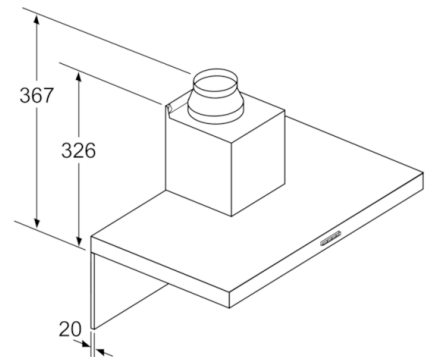

Technische Daten

Bauart :	Kaminesse
Approbationszertifikate :	
CE, EAC-Eurasian, Morocco, Ukraine, VDE	
Länge Anschlusskabel (cm) :	130
Höhe des Kamins :	583-912/583-1022
Höhe des Gerätes ohne Kamin (mm) :	53
Mindestabstand zur Kochstelle Elektro :	550
Mindestabstand zur Kochstelle Gas :	650
Nettogewicht (kg) :	11,982
Steuerung :	elektronisch
Max. Gebläseleistung-Abluftbetrieb (m ³ /h) :	459
Gebläseleistung bei Intensivstufe-Umluftbetrieb :	379.0
Max. Gebläseleistung-Umluftbetrieb (m ³ /h) :	321
Gebläseleistung bei Intensivstufe-Abluftbetrieb (m ³ /h) :	752
Anzahl der Lampen (Stck) :	2
Schallleistung (dB(A) re 1 pW) :	64
Durchmesser des Abluftstutzens (mm) :	120 / 150
Material des Fettfilters :	Edelstahl waschbar
EAN-Nummer :	4242005051069
Anschlusswert (W) :	255
Absicherung (A) :	10
Spannung (V) :	220-240
Frequenz (Hz) :	50; 60
Steckerart :	Schuko-/Gardy.m.Erdung
Art der Installation :	Wandmontage

Maße

- Gerätemaße Abluft (HxBxT): 635-965 x 600 x 500 mm
- Abluftstutzen Ø 150 mm (Ø 120 mm beiliegend)
- Gerätemaße Umluft (HxBxT): 635-1075 x 600 x 500 mm
- Gerätemaße Umluft mit CleanAir Plus Umluft Set (HxBxT): 703 x 600 x 500 mm - Montage auf Außenkanal 833-1163 x 600 x 500 mm - Montage auf Innenkanal
- Gesamtanschlusswert: 255 W
- Länge Anschlusskabel: 1.3 m mit Stecker

* Gemäß EU-Regulierung Nr. 65/2014

Serie | 4, Wandesse, 60 cm, Edelstahl
DWB67FM50

Bei Verwendung einer Rückwand muss das Design des Gerätes beachtet werden. Maße in mm