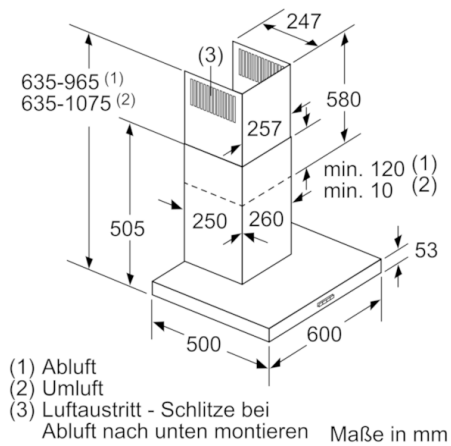

Technische Daten

Bauart :	Kaminesse
Approbationszertifikate :	
CE, EAC-Eurasian, Morocco, Ukraine, VDE	
Länge Anschlusskabel (cm) :	130
Höhe des Kamins :	583-912/583-1022
Höhe des Gerätes ohne Kamin (mm) :	53
Mindestabstand zur Kochstelle Elektro :	550
Mindestabstand zur Kochstelle Gas :	650
Nettogewicht (kg) :	11,982
Steuerung :	elektronisch
Max. Gebläseleistung-Abluftbetrieb (m ³ /h) :	459
Gebläseleistung bei Intensivstufe-Umluftbetrieb :	379.0
Max. Gebläseleistung-Umluftbetrieb (m ³ /h) :	321
Gebläseleistung bei Intensivstufe-Abluftbetrieb (m ³ /h) :	752
Anzahl der Lampen (Stck) :	2
Schallleistung (dB(A) re 1 pW) :	64
Durchmesser des Abluftstutzens (mm) :	120 / 150
Material des Fettfilters :	Edelstahl waschbar
EAN-Nummer :	4242005051069
Anschlusswert (W) :	255
Absicherung (A) :	10
Spannung (V) :	220-240
Frequenz (Hz) :	50; 60
Steckerart :	Schuko-/Gardy.m.Erdung
Art der Installation :	Wandmontage

Maße

- Gerätemaße Abluft (HxBxT): 635-965 x 600 x 500 mm
- Abluftstutzen Ø 150 mm (Ø 120 mm beiliegend)
- Gerätemaße Umluft (HxBxT): 635-1075 x 600 x 500 mm
- Gerätemaße Umluft mit CleanAir Plus Umluft Set (HxBxT): 703 x 600 x 500 mm - Montage auf Außenkanal 833-1163 x 600 x 500 mm - Montage auf Innenkanal
- Gesamtanschlusswert: 255 W
- Länge Anschlusskabel: 1.3 m mit Stecker

* Gemäß EU-Regulierung Nr. 65/2014

Serie | 4, Wandesse, 60 cm, Edelstahl
DWB67FM50

Bei Verwendung einer Rückwand muss das Design des Gerätes beachtet werden. Maße in mm