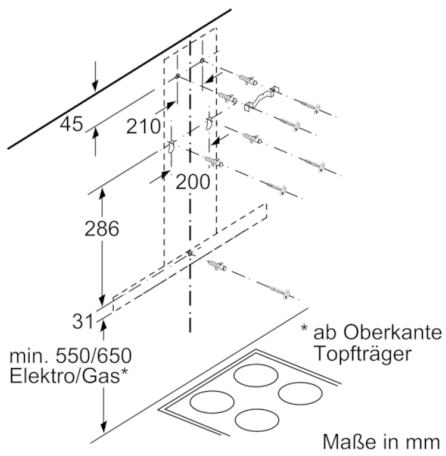

Technische Daten

Bauart :	Kaminesse
Approbationszertifikate :	
CE, EAC-Eurasian, Morocco, Ukraine, VDE	
Länge Anschlusskabel (cm) :	130
Höhe des Kamins :	583-912/583-1022
Höhe des Gerätes ohne Kamin (mm) :	53
Mindestabstand zur Kochstelle Elektro :	550
Mindestabstand zur Kochstelle Gas :	650
Nettogewicht (kg) :	11,982
Steuerung :	elektronisch
Max. Gebläseleistung-Abluftbetrieb (m ³ /h) :	459
Gebläseleistung bei Intensivstufe-Umluftbetrieb :	379.0
Max. Gebläseleistung-Umluftbetrieb (m ³ /h) :	321
Gebläseleistung bei Intensivstufe-Abluftbetrieb (m ³ /h) :	752
Anzahl der Lampen (Stck) :	2
Schallleistung (dB(A) re 1 pW) :	64
Durchmesser des Abluftstutzens (mm) :	120 / 150
Material des Fettfilters :	Edelstahl waschbar
EAN-Nummer :	4242005051069
Anschlusswert (W) :	255
Absicherung (A) :	10
Spannung (V) :	220-240
Frequenz (Hz) :	50; 60
Steckerart :	Schuko-/Gardy.m.Erdung
Art der Installation :	Wandmontage

Maße

- Gerätemaße Abluft (HxBxT): 635-965 x 600 x 500 mm
- Abluftstutzen Ø 150 mm (Ø 120 mm beiliegend)
- Gerätemaße Umluft (HxBxT): 635-1075 x 600 x 500 mm
- Gerätemaße Umluft mit CleanAir Plus Umluft Set (HxBxT): 703 x 600 x 500 mm - Montage auf Außenkanal 833-1163 x 600 x 500 mm - Montage auf Innenkanal
- Gesamtanschlusswert: 255 W
- Länge Anschlusskabel: 1.3 m mit Stecker

* Gemäß EU-Regulierung Nr. 65/2014

Serie | 4, Wandesse, 60 cm, Edelstahl
DWB67FM50

Bei Verwendung einer Rückwand muss das Design des Gerätes beachtet werden. Maße in mm