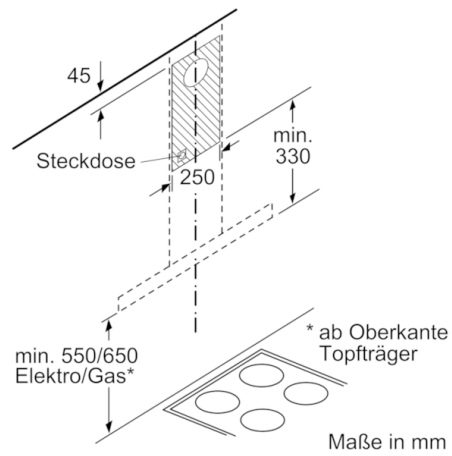

Technische Daten

Bauart :	Kaminesse
Approbationszertifikate :	
CE, EAC-Eurasian, Morocco, Ukraine, VDE	
Länge Anschlusskabel (cm) :	130
Höhe des Kamins :	583-912/583-1022
Höhe des Gerätes ohne Kamin (mm) :	53
Mindestabstand zur Kochstelle Elektro :	550
Mindestabstand zur Kochstelle Gas :	650
Nettogewicht (kg) :	11,982
Steuerung :	elektronisch
Max. Gebläseleistung-Abluftbetrieb (m ³ /h) :	459
Gebläseleistung bei Intensivstufe-Umluftbetrieb :	379.0
Max. Gebläseleistung-Umluftbetrieb (m ³ /h) :	321
Gebläseleistung bei Intensivstufe-Abluftbetrieb (m ³ /h) :	752
Anzahl der Lampen (Stck) :	2
Schallleistung (dB(A) re 1 pW) :	64
Durchmesser des Abluftstutzens (mm) :	120 / 150
Material des Fettfilters :	Edelstahl waschbar
EAN-Nummer :	4242005051069
Anschlusswert (W) :	255
Absicherung (A) :	10
Spannung (V) :	220-240
Frequenz (Hz) :	50; 60
Steckerart :	Schuko-/Gardy.m.Erdung
Art der Installation :	Wandmontage

Maße

- Gerätemaße Abluft (HxBxT): 635-965 x 600 x 500 mm
- Abluftstutzen Ø 150 mm (Ø 120 mm beiliegend)
- Gerätemaße Umluft (HxBxT): 635-1075 x 600 x 500 mm
- Gerätemaße Umluft mit CleanAir Plus Umluft Set (HxBxT): 703 x 600 x 500 mm - Montage auf Außenkanal 833-1163 x 600 x 500 mm - Montage auf Innenkanal
- Gesamtanschlusswert: 255 W
- Länge Anschlusskabel: 1.3 m mit Stecker

* Gemäß EU-Regulierung Nr. 65/2014

Serie | 4, Wandesse, 60 cm, Edelstahl
DWB67FM50

Bei Verwendung einer Rückwand muss das Design des Gerätes beachtet werden. Maße in mm