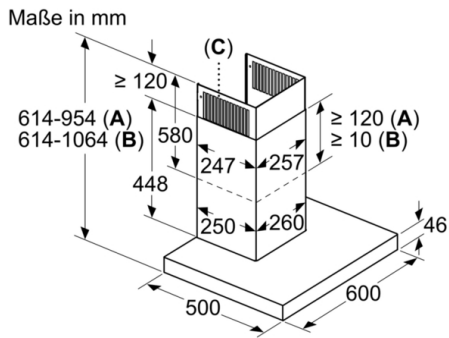

Serie 6, Wandesse, 60 cm, Edelstahl DWB67CM50

- A: Abluft
- B: Umluft
- C: Luftaustritt - Schlitze bei Abluft nach unten montieren