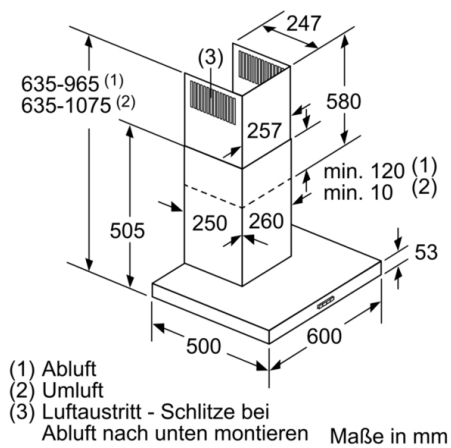

**Technische Daten**

Bauart : Wandmontage  
Approbationszertifikate : CE, EAC-Eurasian, Morocco, Ukraine, VDE  
Länge Anschlusskabel : 130 cm  
Höhe des Kamins : 583-912/583-1022 mm  
Höhe des Gerätes ohne Kamin : 53 mm  
Mindestabstand zur Kochstelle Elektro : 550 mm  
Mindestabstand zur Kochstelle Gas : 650 mm  
Nettogewicht : 10,921 kg  
Steuerung : elektronisch  
Max. Gebläseleistung-Abluftbetrieb : 368 m<sup>3</sup>/h  
Gebläseleistung bei Intensivstufe-Umluftbetrieb : 441 m<sup>3</sup>/h  
Max. Gebläseleistung-Umluftbetrieb : 337 m<sup>3</sup>/h  
Gebläseleistung bei Intensivstufe-Abluftbetrieb : 605 m<sup>3</sup>/h  
Anzahl der Lampen (Stck) : 2  
Schallleistung : 60 dB(A) re 1 pW  
Durchmesser des Abluftstutzens : 120 / 150 mm  
Material des Fettfilters : Aluminium  
EAN-Nummer : 4242005051038  
Anschlusswert : 220 W  
Absicherung : 10 A  
Spannung : 220-240 V  
Frequenz : 50; 60 Hz  
Steckerart : Schuko-/Gardy.m.Erdung  
Art der Installation : Wandmontage

#### Maße

- Gerätemaße Abluft (HxBxT): 635-965 x 600 x 500 mm
- Abluftstutzen Ø 150 mm (Ø 120 mm beiliegend)
- Gerätemaße Umluft (HxBxT): 635-1075 x 600 x 500 mm
- Gerätemaße Umluft mit CleanAir Plus Umluft Set (HxBxT):  
703 x 600 x 500 mm - Montage auf Außenkanal  
833-1163 x 600 x 500 mm - Montage auf Innenkanal
- Gesamtanschlusswert: 220 W
- Länge Anschlusskabel: 1.3 m mit Stecker
- \* Gemäß EU-Regulierung Nr. 65/2014

## Serie | 4, Wandesse, 60 cm, Edelstahl DWB66DM50

Bei Verwendung einer Rückwand  
muss das Design des Gerätes  
beachtet werden.  
Maße in mm