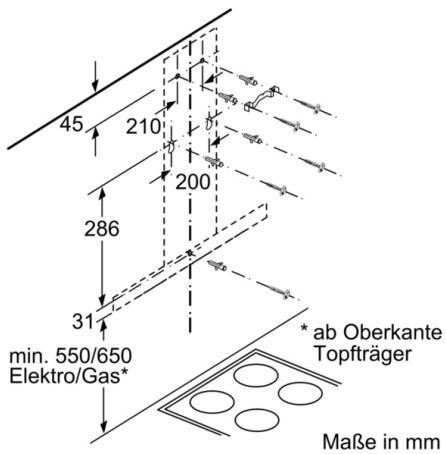

**Technische Daten**

Bauart : Wandmontage  
Approbationszertifikate : CE, EAC-Eurasian, Morocco, Ukraine, VDE  
Länge Anschlusskabel : 130 cm  
Höhe des Kamins : 583-912/583-1022 mm  
Höhe des Gerätes ohne Kamin : 53 mm  
Mindestabstand zur Kochstelle Elektro : 550 mm  
Mindestabstand zur Kochstelle Gas : 650 mm  
Nettogewicht : 10,921 kg  
Steuerung : elektronisch  
Max. Gebläseleistung-Abluftbetrieb : 368 m<sup>3</sup>/h  
Gebläseleistung bei Intensivstufe-Umluftbetrieb : 441 m<sup>3</sup>/h  
Max. Gebläseleistung-Umluftbetrieb : 337 m<sup>3</sup>/h  
Gebläseleistung bei Intensivstufe-Abluftbetrieb : 605 m<sup>3</sup>/h  
Anzahl der Lampen (Stck) : 2  
Schallleistung : 60 dB(A) re 1 pW  
Durchmesser des Abluftstutzens : 120 / 150 mm  
Material des Fettfilters : Aluminium  
EAN-Nummer : 4242005051038  
Anschlusswert : 220 W  
Absicherung : 10 A  
Spannung : 220-240 V  
Frequenz : 50; 60 Hz  
Steckerart : Schuko-/Gardy.m.Erdung  
Art der Installation : Wandmontage

#### Maße

- Gerätemaße Abluft (HxBxT): 635-965 x 600 x 500 mm
- Abluftstutzen Ø 150 mm (Ø 120 mm beiliegend)
- Gerätemaße Umluft (HxBxT): 635-1075 x 600 x 500 mm
- Gerätemaße Umluft mit CleanAir Plus Umluft Set (HxBxT):  
703 x 600 x 500 mm - Montage auf Außenkanal  
833-1163 x 600 x 500 mm - Montage auf Innenkanal
- Gesamtanschlusswert: 220 W
- Länge Anschlusskabel: 1.3 m mit Stecker
- \* Gemäß EU-Regulierung Nr. 65/2014

## Serie | 4, Wandesse, 60 cm, Edelstahl DWB66DM50

Bei Verwendung einer Rückwand  
muss das Design des Gerätes  
beachtet werden.  
Maße in mm