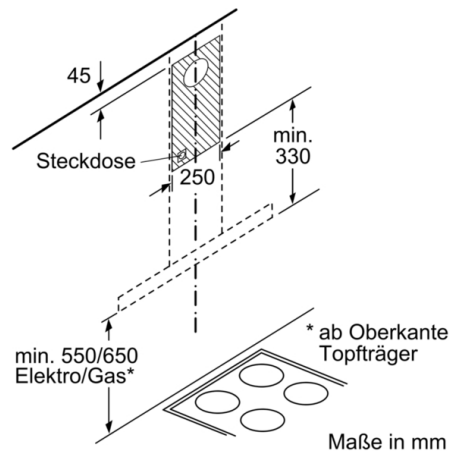

**Technische Daten**

Bauart : Wandmontage  
Approbationszertifikate : CE, EAC-Eurasian, Morocco, Ukraine, VDE  
Länge Anschlusskabel : 130 cm  
Höhe des Kamins : 583-912/583-1022 mm  
Höhe des Gerätes ohne Kamin : 53 mm  
Mindestabstand zur Kochstelle Elektro : 550 mm  
Mindestabstand zur Kochstelle Gas : 650 mm  
Nettogewicht : 10,921 kg  
Steuerung : elektronisch  
Max. Gebläseleistung-Abluftbetrieb : 368 m<sup>3</sup>/h  
Gebläseleistung bei Intensivstufe-Umluftbetrieb : 441 m<sup>3</sup>/h  
Max. Gebläseleistung-Umluftbetrieb : 337 m<sup>3</sup>/h  
Gebläseleistung bei Intensivstufe-Abluftbetrieb : 605 m<sup>3</sup>/h  
Anzahl der Lampen (Stck) : 2  
Schallleistung : 60 dB(A) re 1 pW  
Durchmesser des Abluftstutzens : 120 / 150 mm  
Material des Fettfilters : Aluminium  
EAN-Nummer : 4242005051038  
Anschlusswert : 220 W  
Absicherung : 10 A  
Spannung : 220-240 V  
Frequenz : 50; 60 Hz  
Steckerart : Schuko-/Gardy.m.Erdung  
Art der Installation : Wandmontage

#### Maße

- Gerätemaße Abluft (HxBxT): 635-965 x 600 x 500 mm
- Abluftstutzen Ø 150 mm (Ø 120 mm beiliegend)
- Gerätemaße Umluft (HxBxT): 635-1075 x 600 x 500 mm
- Gerätemaße Umluft mit CleanAir Plus Umluft Set (HxBxT):  
703 x 600 x 500 mm - Montage auf Außenkanal  
833-1163 x 600 x 500 mm - Montage auf Innenkanal
- Gesamtanschlusswert: 220 W
- Länge Anschlusskabel: 1.3 m mit Stecker
- \* Gemäß EU-Regulierung Nr. 65/2014

## Serie | 4, Wandesse, 60 cm, Edelstahl DWB66DM50

Bei Verwendung einer Rückwand  
muss das Design des Gerätes  
beachtet werden.  
Maße in mm