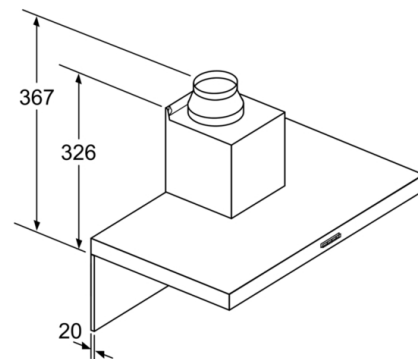

**Technische Daten**

Bauart : Wandmontage  
Approbationszertifikate : CE, EAC-Eurasian, Morocco, Ukraine, VDE  
Länge Anschlusskabel : 130 cm  
Höhe des Kamins : 583-912/583-1022 mm  
Höhe des Gerätes ohne Kamin : 53 mm  
Mindestabstand zur Kochstelle Elektro : 550 mm  
Mindestabstand zur Kochstelle Gas : 650 mm  
Nettogewicht : 10,921 kg  
Steuerung : elektronisch  
Max. Gebläseleistung-Abluftbetrieb : 368 m<sup>3</sup>/h  
Gebläseleistung bei Intensivstufe-Umluftbetrieb : 441 m<sup>3</sup>/h  
Max. Gebläseleistung-Umluftbetrieb : 337 m<sup>3</sup>/h  
Gebläseleistung bei Intensivstufe-Abluftbetrieb : 605 m<sup>3</sup>/h  
Anzahl der Lampen (Stck) : 2  
Schallleistung : 60 dB(A) re 1 pW  
Durchmesser des Abluftstutzens : 120 / 150 mm  
Material des Fettfilters : Aluminium  
EAN-Nummer : 4242005051038  
Anschlusswert : 220 W  
Absicherung : 10 A  
Spannung : 220-240 V  
Frequenz : 50; 60 Hz  
Steckerart : Schuko-/Gardy.m.Erdung  
Art der Installation : Wandmontage

#### Maße

- Gerätemaße Abluft (HxBxT): 635-965 x 600 x 500 mm
- Abluftstutzen Ø 150 mm (Ø 120 mm beiliegend)
- Gerätemaße Umluft (HxBxT): 635-1075 x 600 x 500 mm
- Gerätemaße Umluft mit CleanAir Plus Umluft Set (HxBxT):  
703 x 600 x 500 mm - Montage auf Außenkanal  
833-1163 x 600 x 500 mm - Montage auf Innenkanal
- Gesamtanschlusswert: 220 W
- Länge Anschlusskabel: 1.3 m mit Stecker
- \* Gemäß EU-Regulierung Nr. 65/2014

## Serie | 4, Wandesse, 60 cm, Edelstahl DWB66DM50

Bei Verwendung einer Rückwand  
muss das Design des Gerätes  
beachtet werden.  
Maße in mm