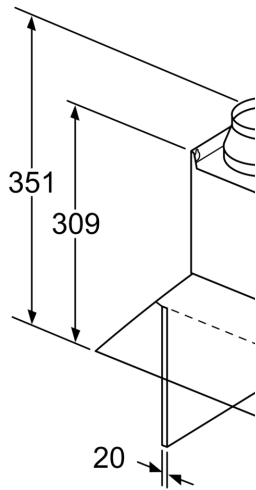

#### Maße

- Gerätemaße Abluft (HxBxT): 617-947 x 600 x 488 mm
- Abluftstutzen Ø 150 mm (Ø 120 mm beiliegend)
- Gerätemaße Umluft (HxBxT): 617-1057 x 600 x 488 mm
- Gerätemaße Umluft mit CleanAir Plus Umluft Set (HxBxT):
- 686 x 600 x 488mm - Montage auf Außenkanal
- 815-1145 x 600 x 488 mm - Montage auf Innenkanal
- Gesamtanschlusswert: 220 W
- Länge Anschlusskabel: 1.3 m mit Stecker

\* Gemäß EU-Regulierung Nr. 65/2014

**Serie 4, Wandesse, 60 cm, Klarglas**  
**DWA66DM50**

Bei Verwendung einer  
 muss das Design des  
 beachtet werden.

Maße in mm

Maße für die Auslegung  
 Rückwandpaneelen. E  
 dass alle Maße Toler  
 Die tatsächlichen Maß  
 Gerät zu überprüfen.