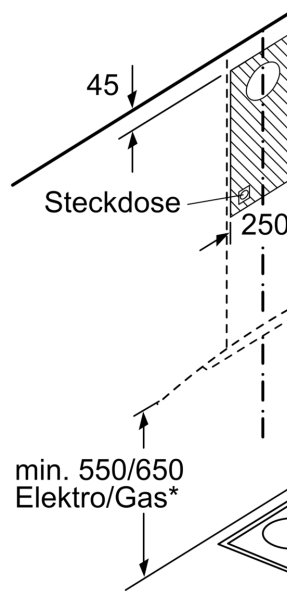

#### Maße

- Gerätemaße Abluft (HxBxT): 617-947 x 600 x 488 mm
- Abluftstutzen Ø 150 mm (Ø 120 mm beiliegend)
- Gerätemaße Umluft (HxBxT): 617-1057 x 600 x 488 mm
- Gerätemaße Umluft mit CleanAir Plus Umluft Set (HxBxT):
- 686 x 600 x 488mm - Montage auf Außenkanal
- 815-1145 x 600 x 488 mm - Montage auf Innenkanal
- Gesamtanschlusswert: 220 W
- Länge Anschlusskabel: 1.3 m mit Stecker

\* Gemäß EU-Regulierung Nr. 65/2014

**Serie 4, Wandesse, 60 cm, Klarglas**  
**DWA66DM50**

Bei Verwendung einer  
 muss das Design des  
 beachtet werden.

Maße in mm

Maße für die Auslegung  
 Rückwandpaneelen. E  
 dass alle Maße Toler  
 Die tatsächlichen Maß  
 Gerät zu überprüfen.