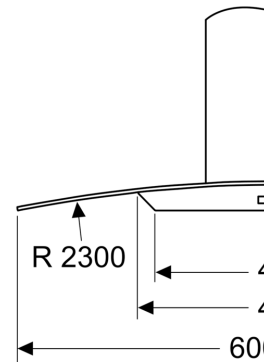

#### Maße

- Gerätemaße Abluft (HxBxT): 617-947 x 600 x 488 mm
- Abluftstutzen Ø 150 mm (Ø 120 mm beiliegend)
- Gerätemaße Umluft (HxBxT): 617-1057 x 600 x 488 mm
- Gerätemaße Umluft mit CleanAir Plus Umluft Set (HxBxT):
- 686 x 600 x 488mm - Montage auf Außenkanal
- 815-1145 x 600 x 488 mm - Montage auf Innenkanal
- Gesamtanschlusswert: 220 W
- Länge Anschlusskabel: 1.3 m mit Stecker

\* Gemäß EU-Regulierung Nr. 65/2014

**Serie 4, Wandesse, 60 cm, Klarglas**  
**DWA66DM50**

Bei Verwendung einer  
 muss das Design des  
 beachtet werden.

Maße in mm

Maße für die Auslegung  
 Rückwandpaneelen. E  
 dass alle Maße Toler  
 Die tatsächlichen Maß  
 Gerät zu überprüfen.