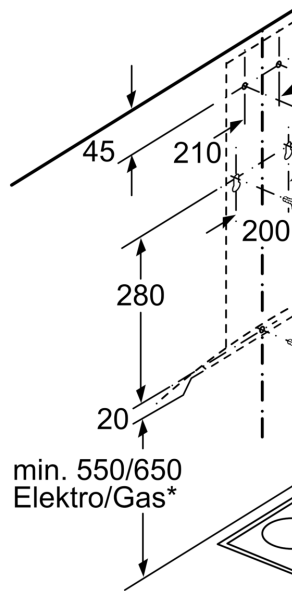

#### Maße

- Gerätemaße Abluft (HxBxT): 617-947 x 600 x 488 mm
- Abluftstutzen Ø 150 mm (Ø 120 mm beiliegend)
- Gerätemaße Umluft (HxBxT): 617-1057 x 600 x 488 mm
- Gerätemaße Umluft mit CleanAir Plus Umluft Set (HxBxT):
- 686 x 600 x 488mm - Montage auf Außenkanal
- 815-1145 x 600 x 488 mm - Montage auf Innenkanal
- Gesamtanschlusswert: 220 W
- Länge Anschlusskabel: 1.3 m mit Stecker

\* Gemäß EU-Regulierung Nr. 65/2014

**Serie 4, Wandesse, 60 cm, Klarglas**  
**DWA66DM50**

Bei Verwendung einer  
 muss das Design des  
 beachtet werden.

Maße in mm

Maße für die Auslegung  
 Rückwandpaneelen. E  
 dass alle Maße Toler  
 Die tatsächlichen Maß  
 Gerät zu überprüfen.