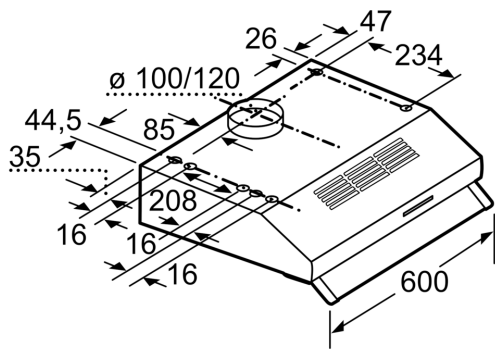

Technische Informationen

- Zur Montage unter einem Hängeschrank oder an der Wand

Maße

- Abluftstutzen Ø 120 mm, 100 mm
- Gesamtanschlusswert: 146 W

* Gemäß EU-Regulierung Nr. 65/2014

**Serie 4, Unterbauhaube, 60 cm,
Edelstahl
DUL63CC50**

Maße in mm