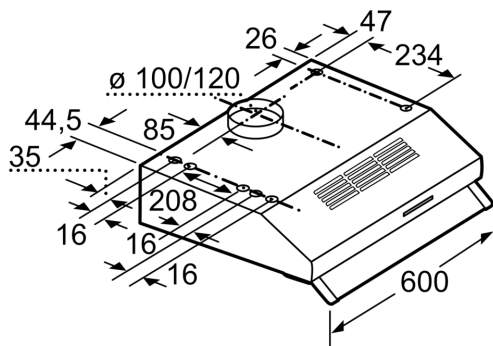

**Technische Informationen**

- Zur Montage unter einem Hängeschrank oder an der Wand

**Maße**

- Abluftstutzen Ø 120 mm, 100 mm
- Gesamtanschlusswert: 146 W

\* Gemäß EU-Regulierung Nr. 65/2014

**Serie 4, Unterbauhaube, 60 cm,  
Braun  
DUL63CC40**

---

Maße in mm