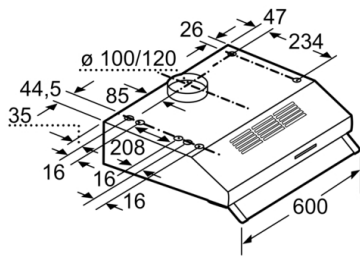

### **Technische Informationen**

- Zur Montage unter einem Hängeschrank oder an der Wand

### **Maße**

- Abluftstutzen Ø 120 mm, 100 mm
- Gesamtanschlusswert: 146 W

\* Gemäß EU-Regulierung Nr. 65/2014

**Serie | 4, Unterbauhaube, 60 cm, weiß**  
**DUL63CC20**

---

Maße in mm