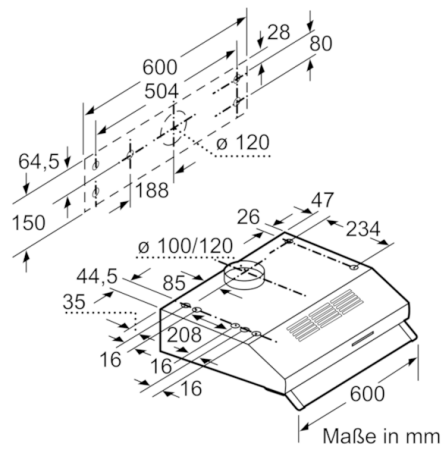

- **Abluftleistung:** sorgt mit bis zu 230 m³/h schnell für ein optimales Küchenklima.

Technische Daten

Bauart :	Unterbauesse
Approbationszertifikate :	CE, Ukraine
Länge Anschlusskabel (cm) :	145
Mindestabstand zur Kochstelle Elektro :	650
Mindestabstand zur Kochstelle Gas :	650
Nettogewicht (kg) :	5,476
Steuerung :	mechanisch
Regelung der Leistungsstufen :	3
Max. Gebläseleistung-Abluftbetrieb (m3/h) :	235
Max. Gebläseleistung-Umluftbetrieb (m3/h) :	75
Anzahl der Lampen (Stck) :	1
Schallleistung (dB(A) re 1 pW) :	71
Durchmesser des Abluftstutzens (mm) :	100 / 120
Material des Fettfilters :	Nicht waschbare Synthetik
EAN-Nummer :	4242002968568
Anschlusswert (W) :	129
Spannung (V) :	220-240
Frequenz (Hz) :	50
Steckerart :	Schuko-/Gardy.m.Erdung
Art der Installation :	Unterbaugerät

Maße

- Abluftstutzen Ø 120 mm, 100 mm
- Gesamtanschlusswert: 129 W

* Gemäß EU-Regulierung Nr. 65/2014

**Serie | 2, Unterbauhaube, 60 cm, Edelstahl
DUL62FA50**

Maße in mm

Maße in mm

Maße in mm