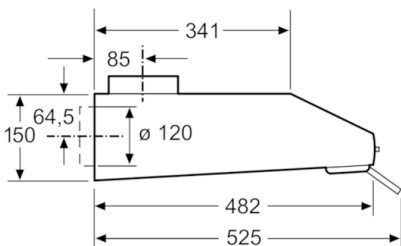

Maße

- Abluftstutzen Ø 120 mm, 100 mm
- Gesamtanschlusswert: 129 W

* Gemäß EU-Regulierung Nr. 65/2014

**Serie | 2, Unterbauhaube, 60 cm, Edelstahl
DUL62FA50**

Maße in mm

Maße in mm

Maße in mm