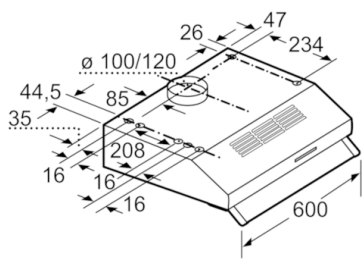

- **Abluftleistung:** sorgt mit bis zu 230 m³/h schnell für ein optimales Küchenklima.

Technische Daten

Bauart :	Unterbauesse
Approbationszertifikate :	CE, Ukraine
Länge Anschlusskabel (cm) :	145
Mindestabstand zur Kochstelle Elektro :	650
Mindestabstand zur Kochstelle Gas :	650
Nettogewicht (kg) :	5,476
Steuerung :	mechanisch
Regelung der Leistungsstufen :	3
Max. Gebläseleistung-Abluftbetrieb (m3/h) :	235
Max. Gebläseleistung-Umluftbetrieb (m3/h) :	75
Anzahl der Lampen (Stck) :	1
Schallleistung (dB(A) re 1 pW) :	71
Durchmesser des Abluftstutzens (mm) :	100 / 120
Material des Fettfilters :	Nicht waschbare Synthetik
EAN-Nummer :	4242002968568
Anschlusswert (W) :	129
Spannung (V) :	220-240
Frequenz (Hz) :	50
Steckerart :	Schuko-/Gardy.m.Erdung
Art der Installation :	Unterbaugerät

Komfort

- Schiebeschalter
- 3 Leistungsstufen
- Wahlweise Abluft- oder Umluftbetrieb

Umwelt und Sicherheit

- Vliesfilter
- Stufenlos verstellbarer Luftleitschirm aus Glas

Technische Informationen

- Zur Montage unter einem Hängeschrank oder an der Wand

Maße

- Abluftstutzen Ø 120 mm, 100 mm
- Gesamtanschlusswert: 129 W

* Gemäß EU-Regulierung Nr. 65/2014

**Serie | 2, Unterbauhaube, 60 cm, Edelstahl
DUL62FA50**

Maße in mm

Maße in mm

Maße in mm