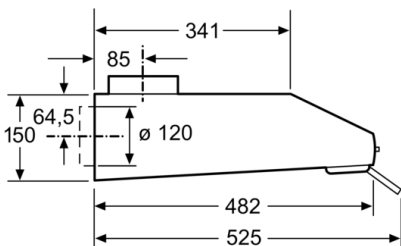

- Zur Montage unter einem Hängeschrank oder an der Wand
- Für Umluftbetrieb wird ein Standard Aktivkohlefilter benötigt (Sonderzubehör)

Maße

- Gerätemaße (HxBxT): 150 x 600 x 482 mm
- Abluftstutzen Ø 120 mm, 100 mm
- Gesamtanschlusswert: 119 W

* Gemäß EU-Regulierung Nr. 65/2014

Serie 2, Unterbauhaube, 60 cm, Weiß
DUL62FA21

Maße in mm

Maße in mm

Maße in mm