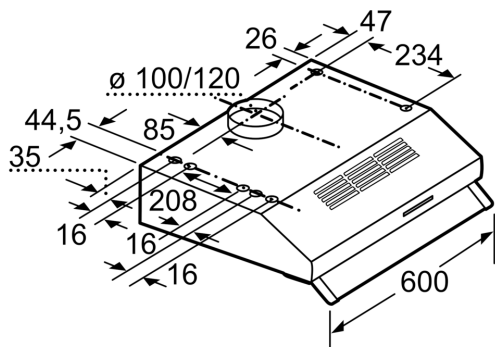

#### Maße

- Gerätemaße (HxBxT): 150 x 600 x 482 mm
- Abluftstutzen Ø 120 mm, 100 mm
- Gesamtanschlusswert: 119 W

\* Gemäß EU-Regulierung Nr. 65/2014

**Serie 2, Unterbauhaube, 60 cm, Weiß**  
**DUL62FA21**