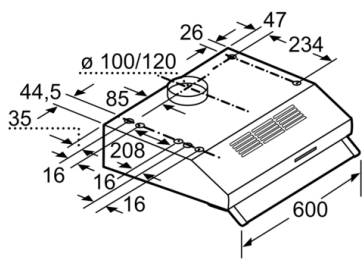

- Zur Montage unter einem Hängeschrank oder an der Wand
- Für Umluftbetrieb wird ein Standard Aktivkohlefilter benötigt (Sonderzubehör)

Maße

- Gerätemaße (HxBxT): 150 x 600 x 482 mm
- Abluftstutzen Ø 120 mm, 100 mm
- Gesamtanschlusswert: 119 W

* Gemäß EU-Regulierung Nr. 65/2014

Serie 2, Unterbauhaube, 60 cm, Weiß
DUL62FA21

Maße in mm

Maße in mm

Maße in mm