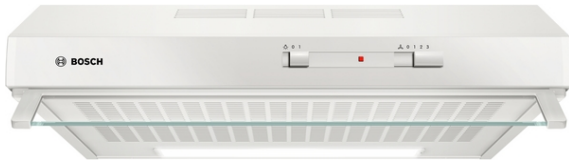

Serie 2, Unterbauhaube, 60 cm, Weiß DUL62FA21

Zusätzlich erhältliches Zubehör

DHZ1620 : Metallfettfilter

DHZ2140 : Fettfilter

DHZ2701 : Standard Geruchsfilter

Die Unterbauhaube: platzieren Sie die Haube platzsparend unter Ihrem Oberschrank oder der Wand.

- **LED-Beleuchtung:** für perfekte Ausleuchtung der Kochstelle bei extrem niedrigem Energieverbrauch.

Technische Daten

Bauart : Lüfterbaustein/Zwischen-/Unterbaubauhaube

Länge Anschlusskabel : 145 cm

Mindestabstand zur Kochstelle Elektro : 650 mm

Mindestabstand zur Kochstelle Gas : 650 mm

Nettogewicht : 6,2 kg

Steuerung : mechanisch

Regelung der Leistungsstufen : 3

Max. Gebläseleistung-Abluftbetrieb : 250 m³/h

Max. Gebläseleistung-Umluftbetrieb : 80 m³/h

Anzahl der Lampen (Stck) : 1

Schallleistung : 68 dB(A) re 1 pW

Durchmesser des Abluftstutzens : 100 / 120 mm

Material des Fettfilters : Nicht waschbare Synthetik

EAN-Nummer : 4242005133888

Anschlusswert : 119 W