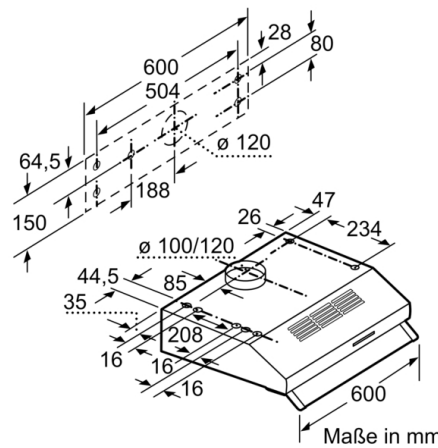

- Zur Montage unter einem Hängeschrank oder an der Wand
- Für Umluftbetrieb wird ein Standard Aktivkohlefilter benötigt (Sonderzubehör)

Maße

- Gerätemaße (HxBxT): 150 x 600 x 482 mm
- Abluftstutzen Ø 120 mm, 100 mm
- Gesamtanschlusswert: 119 W

* Gemäß EU-Regulierung Nr. 65/2014

Serie 2, Unterbauhaube, 60 cm, Weiß
DUL62FA21

Maße in mm

Maße in mm

Maße in mm