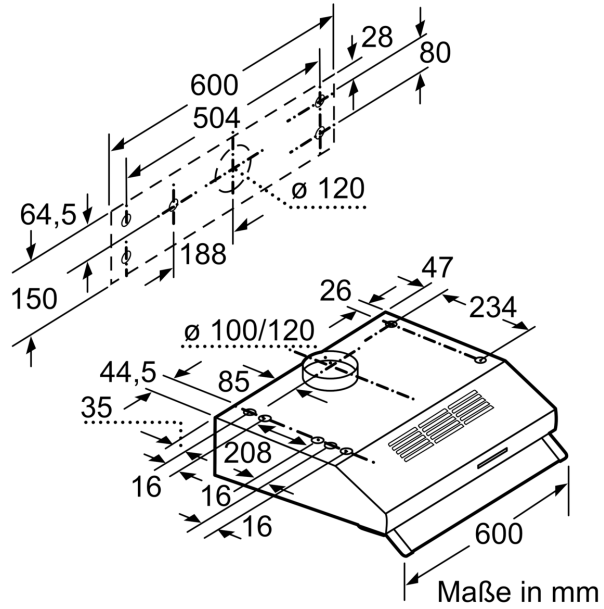

#### Maße

- Gerätemaße (HxBxT): 150 x 600 x 482 mm
- Abluftstutzen Ø 120 mm, 100 mm
- Gesamtanschlusswert: 119 W

\* Gemäß EU-Regulierung Nr. 65/2014

**Serie 2, Unterbauhaube, 60 cm, Weiß**  
**DUL62FA21**

Maße in mm

Maße in mm

Maße in mm