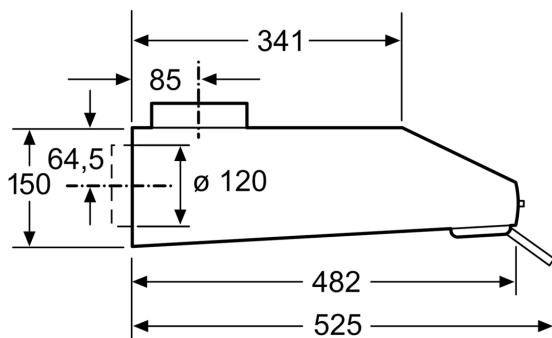

#### Maße

- Gerätemaße (HxBxT): 150 x 600 x 482 mm
- Abluftstutzen Ø 120 mm, 100 mm
- Gesamtanschlusswert: 119 W

\* Gemäß EU-Regulierung Nr. 65/2014

**Serie 2, Unterbauhaube, 60 cm, Weiß**  
**DUL62FA21**

Maße in mm

Maße in mm

Maße in mm