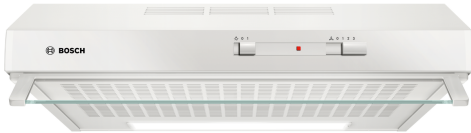

## Serie 2, Unterbauhaube, 60 cm, Weiß DUL62FA21

DHZ2140	Fettfilter
DHZ2701	Standard Geruchsfilter
DHZ1620	Metallfettfilter

## Die Unterbauhaube: platzieren Sie die Haube platzsparend unter Ihrem Oberschrank oder der Wand.

Bauart: ..... Lüfterbaustein/Zwischen-/Unterbaubauhaube  
 Länge Anschlusskabel: ..... 145.0 cm  
 Mindestabstand zur Kochstelle Elektro: ..... 650 mm  
 Mindestabstand zur Kochstelle Gas: ..... 650 mm  
 Nettogewicht: ..... 6.0 kg  
 Steuerung: .....mechanisch  
 Anzahl der Leistungsstufen: ..... 3  
 Lüfterleistung bei höchster Normalstufe Abluft: .....250 m<sup>3</sup>/h  
 Lüfterleistung bei höchster Normalstufe Umluft: ..... 80 m<sup>3</sup>/h  
 Max. Luftmenge: .....250 m<sup>3</sup>/h  
 Anzahl der Lampen (Stck): ..... 1  
 Schalleistung: .....68 dB(A) re 1pW  
 Durchmesser des Abluftstutzens: ..... 100 / 120 mm  
 Material des Fettfilters: .....Nicht waschbare Synthetik  
 EAN-Nummer: ..... 4242005133888  
 Anschlusswert: .....119 W  
 Spannung: ..... 220-240 V  
 Frequenz: ..... 50 Hz  
 Steckerart: .....Schuko-/Gardy mit Erdung  
 Gerätetyp: ..... Unterbaugerät

## Serie 2, Unterbauhaube, 60 cm, Weiß DUL62FA21