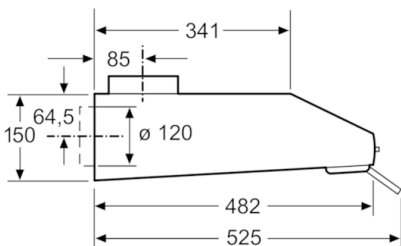

### **Technische Informationen**

- Zur Montage unter einem Hängeschrank oder an der Wand

### **Maße**

- Abluftstutzen Ø 120 mm, 100 mm
- Gesamtanschlusswert: 129 W

\* Gemäß EU-Regulierung Nr. 65/2014

**Serie | 2, Unterbauhaube, 60 cm, weiß**  
**DUL62FA20**

Maße in mm

Maße in mm

Maße in mm