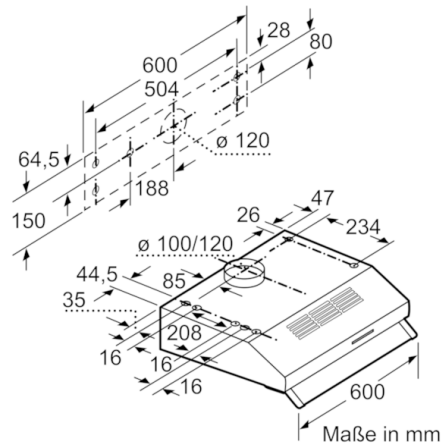

### **Technische Informationen**

- Zur Montage unter einem Hängeschrank oder an der Wand

### **Maße**

- Abluftstutzen Ø 120 mm, 100 mm
- Gesamtanschlusswert: 129 W

\* Gemäß EU-Regulierung Nr. 65/2014

**Serie | 2, Unterbauhaube, 60 cm, weiß**  
**DUL62FA20**

Maße in mm

Maße in mm

Maße in mm