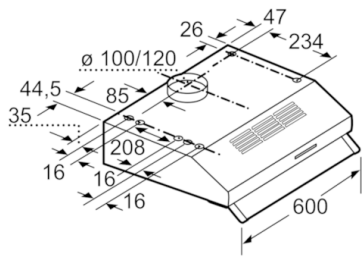

### **Technische Informationen**

- Zur Montage unter einem Hängeschrank oder an der Wand

### **Maße**

- Abluftstutzen Ø 120 mm, 100 mm
- Gesamtanschlusswert: 129 W

\* Gemäß EU-Regulierung Nr. 65/2014

**Serie | 2, Unterbauhaube, 60 cm, weiß**  
**DUL62FA20**

Maße in mm

Maße in mm

Maße in mm