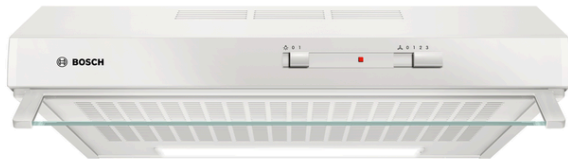

**Serie | 2, Unterbauhaube, 60 cm, weiß  
DUL62FA20****Sonderzubehör**

- DHZ1620 : Metallfettfilter
- DHZ2140 : Fettfilter
- DHZ2701 : Aktivkohlefilter

**Die Unterbauhaube: platzieren Sie die Haube platzsparend unter Ihrem Oberschrank oder der Wand.**

- **Abluftleistung:** sorgt mit bis zu 230 m<sup>3</sup>/h schnell für ein optimales Küchenklima.

**Technische Daten**

Bauart :	Unterbauesse
Approbationszertifikate :	CE, Ukraine
Länge Anschlusskabel (cm) :	145
Mindestabstand zur Kochstelle Elektro :	650
Mindestabstand zur Kochstelle Gas :	650
Nettogewicht (kg) :	5,676
Steuerung :	mechanisch
Regelung der Leistungsstufen :	3
Max. Gebläseleistung-Abluftbetrieb (m3/h) :	230
Max. Gebläseleistung-Umluftbetrieb (m3/h) :	75
Anzahl der Lampen (Stck) :	1
Schallleistung (dB(A) re 1 pW) :	71
Durchmesser des Abluftstutzens (mm) :	120 / 100
Material des Fettfilters :	Nicht waschbare Synthetik
EAN-Nummer :	4242002968551
Anschlusswert (W) :	129
Spannung (V) :	220-240
Frequenz (Hz) :	50
Steckerart :	Schuko-/Gardy.m.Erdung
Art der Installation :	Unterbaugerät

## Serie | 2, Unterbauhaube, 60 cm, weiß DUL62FA20

**Die Unterbauhaube: platzieren Sie die Haube platzsparend unter Ihrem Oberschrank oder der Wand.**

---

### **Umwelt und Sicherheit**

- Vliesfilter
- Stufenlos verstellbarer Luftleitschirm aus Glas