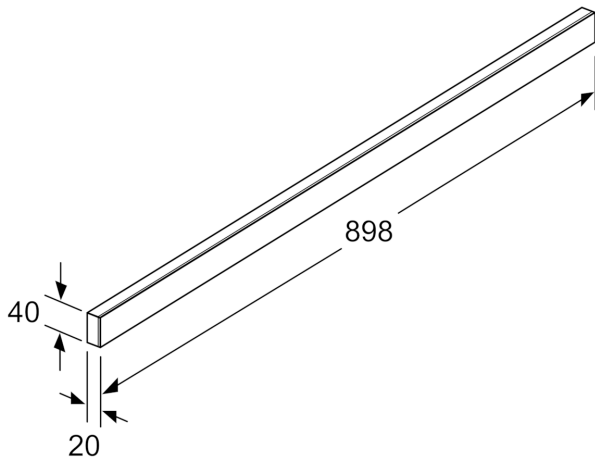

Griffleiste DSZ4986

• **Passend für:** 90 cm breite Flachschirmhauben

Abmessungen des verpackten Gerätes: 70 x 120 x 1000 mm
Abmessung der Palette: 185.0 x 80.0 x 120.0
Verpackungsmenge pro Umkarton: 9
Anzahl Geräte pro Palette: 126
Nettogewicht: 0.5 kg
Bruttogewicht: 1.0 kg
EAN-Nummer: 4242005237999

Griffleiste
DSZ4986

Sonderzubehör

- Passend für: 90 cm breite Flachschirmhauben

Griffleiste
DSZ4986

Maße in mm