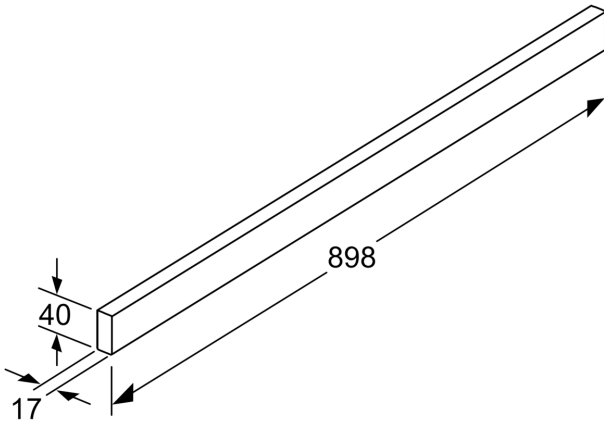

## **Griffleiste DSZ4985**

---

- DSZ4985
- Griffleiste Edelstahl

### **Sonderzubehör**

- Passend für: 90 cm breite Flachschildhauben

**Griffleiste**  
**DSZ4985**

---

Maße in mm