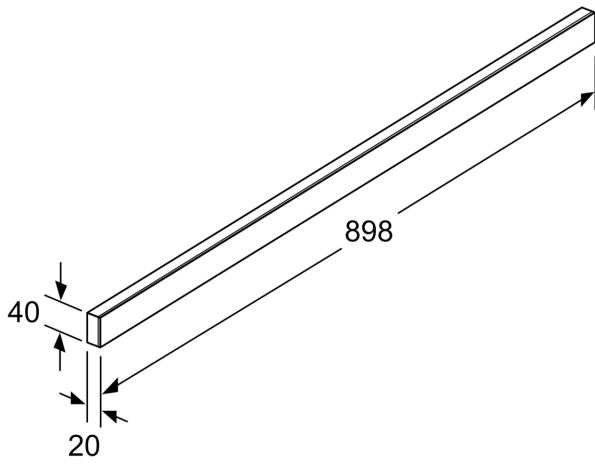

### Technische Daten

Abmessungen des verpackten Gerätes: .....70 x 120 x 1000 mm  
Abmessung der Palette: ..... 185.0 x 80.0 x 120.0  
Verpackungsmenge pro Umkarton: .....9  
Anzahl Geräte pro Palette: ..... 126  
Nettogewicht: .....0.5 kg  
Bruttogewicht: ..... 1.0 kg  
EAN-Nummer: ..... 4242005237975

---

  
**Griffleiste**  
**DSZ4982**

---

**Sonderzubehör**

- Passend für: 90 cm breite Flachschildhauben

**Griffleiste**  
**DSZ4982**

---

Maße in mm