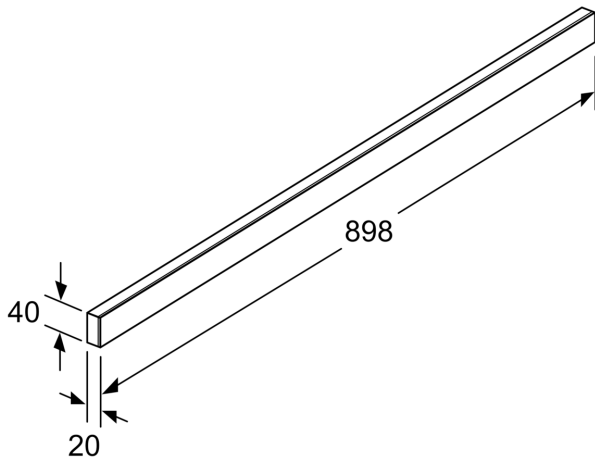

Griffleiste DSZ4982

• **Passend für:** 90 cm breite Flachschirmhauben

Abmessungen des verpackten Gerätes: 70 x 120 x 1000 mm
Abmessung der Palette: 185.0 x 80.0 x 120.0
Verpackungsmenge pro Umkarton: 9
Anzahl Geräte pro Palette: 126
Nettogewicht: 0.5 kg
Bruttogewicht: 1.0 kg
EAN-Nummer: 4242005237975

Griffleiste
DSZ4982

Sonderzubehör

- Passend für: 90 cm breite Flachschildhauben

Griffleiste
DSZ4982

Maße in mm