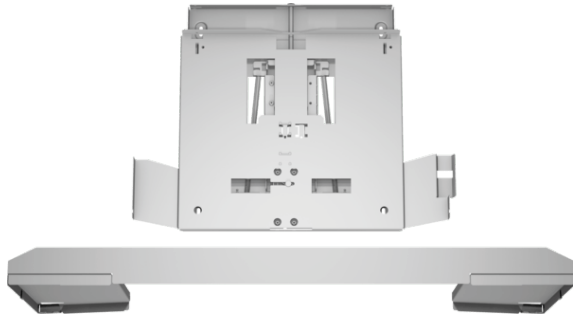

## Absenkrahmen DSZ4960

### Technische Daten

Abmessungen des verpackten Gerätes (mm) :	80 x 520 x 640
Abmessung der Palette :	175.0 x 80.0 x 120.0
Anzahl Geräte pro Palette :	40
Nettogewicht (kg) :	3,857
Bruttogewicht (kg) :	6,0
EAN-Nummer :	4242002882529

## **Absenkrahmen DSZ4960**

---

### **Technische Informationen**

- Montage direkt an die Küchenwand
- Der Absenkrahmen läßt die Flachschildhaube komplett im Oberschrank verschwinden
- Kombinierbar mit Flachschildhauben
- Passend für: 90 cm breite Flachschildhauben