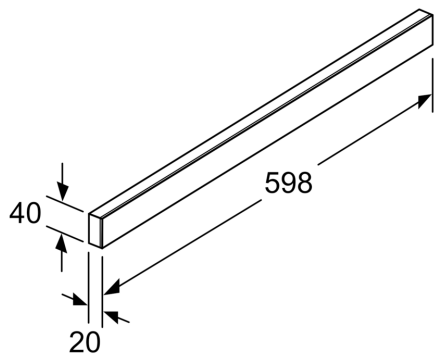

Griffleiste DSZ4686

• **Passend für:** 60 cm breite Flachschirmhauben

Technische Daten

Abmessungen des verpackten Gerätes: 70 x 120 x 700 mm
Abmessung der Palette: 185.0 x 80.0 x 120.0
Verpackungsmenge pro Umkarton: 9
Anzahl Geräte pro Palette: 189
Nettogewicht: 0.3 kg
Bruttogewicht: 0.7 kg
EAN-Nummer: 4242005237463

Griffleiste
DSZ4686

Sonderzubehör

- Passend für: 60 cm breite Flachschildhauben

Griffleiste
DSZ4686

Maße in mm