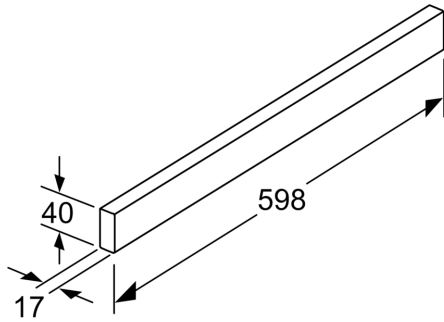

### Technische Daten

Abmessungen des verpackten Gerätes: ..... 70 x 120 x 700 mm  
Abmessung der Palette: ..... 185.0 x 80.0 x 120.0  
Verpackungsmenge pro Umkarton: ..... 9  
Anzahl Geräte pro Palette: ..... 189  
Nettogewicht: ..... 0.2 kg  
Bruttogewicht: ..... 0.6 kg  
EAN-Nummer: ..... 4242005237456

---

  
**Griffleiste**  
**DSZ4685**

---

**Sonderzubehör**

- Passend für: 60 cm breite Flachschildhauben

**Griffleiste**  
**DSZ4685**

---

Maße in mm