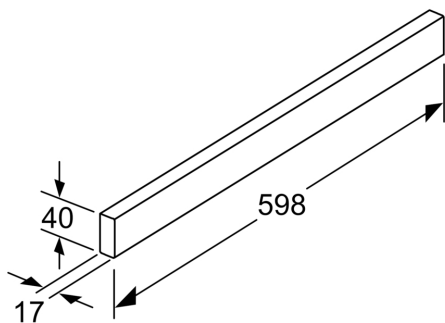

Griffleiste, Edelstahl DSZ4685

- **Passend für:** 60 cm breite Flachschirmhauben

Technische Daten

Abmessungen des verpackten Gerätes:70x120x700 mm
Abmessung der Palette: 185.0 x 80.0 x 120.0
Verpackungsmenge pro Umkarton:9
Anzahl Geräte pro Palette: 189
Nettogewicht:0.3 kg
Bruttogewicht:0.6 kg
EAN-Nummer: 4242005237456

Griffleiste, Edelstahl
DSZ4685

Sonderzubehör

- Passend für: 60 cm breite Flachschildhauben

Griffleiste, Edelstahl
DSZ4685

Maße in mm