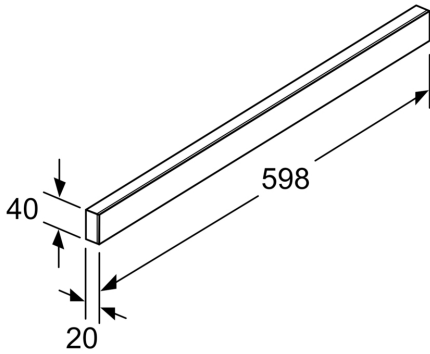

Griffleiste DSZ4682

- **DSZ4682**
- **Passend für: 60 cm breite Flachschirmhauben**

Abmessungen des verpackten Gerätes: 70 x 120 x 700 mm
Abmessung der Palette: 185.0 x 80.0 x 120.0
Verpackungsmenge pro Umkarton: 9
Anzahl Geräte pro Palette: 189
Nettogewicht: 0.3 kg
Bruttogewicht: 0.7 kg
EAN-Nummer: 4242005237449

Griffleiste
DSZ4682

- DSZ4682

Sonderzubehör

- Passend für: 60 cm breite Flachschildhauben

Griffleiste
DSZ4682

Maße in mm