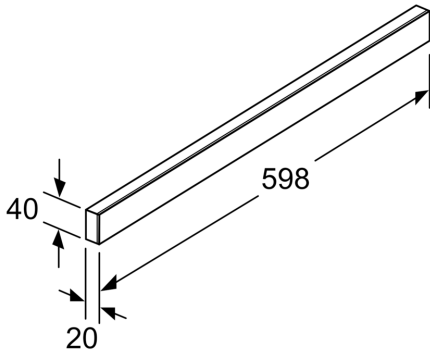

Griffleiste DSZ4682

- **DSZ4682**
- **Passend für: 60 cm breite Flachschirmhauben**

Technische Daten

Abmessungen des verpackten Gerätes: 70 x 120 x 700 mm
Abmessung der Palette: 185.0 x 80.0 x 120.0
Verpackungsmenge pro Umkarton: 9
Anzahl Geräte pro Palette: 189
Nettogewicht: 0.3 kg
Bruttogewicht: 0.7 kg
EAN-Nummer: 4242005237449

Griffleiste
DSZ4682

- DSZ4682

Sonderzubehör

- Passend für: 60 cm breite Flachschriftmhauben

Griffleiste
DSZ4682

Maße in mm