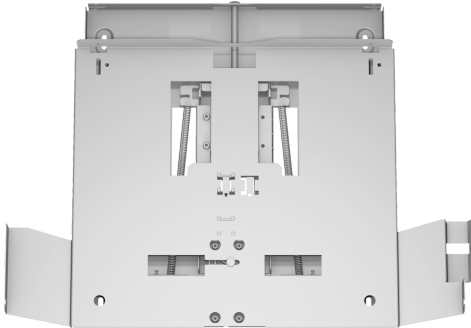

Absenkrahmen DSZ4660

- Montage direkt an die Küchenwand
- Der Absenkrahmen läßt die Flachschriftmaube komplett im Oberschrank verschwinden
- Kombinierbar mit Flachschriftmauben
- Passend für: 60 cm breite Flachschriftmauben

Abmessungen des verpackten Gerätes:90 x 530 x 640 mm
Abmessung der Palette: 150.0 x 80.0 x 120.0
Anzahl Geräte pro Palette: 30
Nettogewicht:2.8 kg
Bruttogewicht:5.0 kg
EAN-Nummer: 4242002882390

Absenkrahmen DSZ4660

Technische Informationen

- Montage direkt an die Küchenwand
- Der Absenkrahmen läßt die Flachschildhaube komplett im Oberschrank verschwinden
- Kombinierbar mit Flachschildhauben
- Passend für: 60 cm breite Flachschildhauben