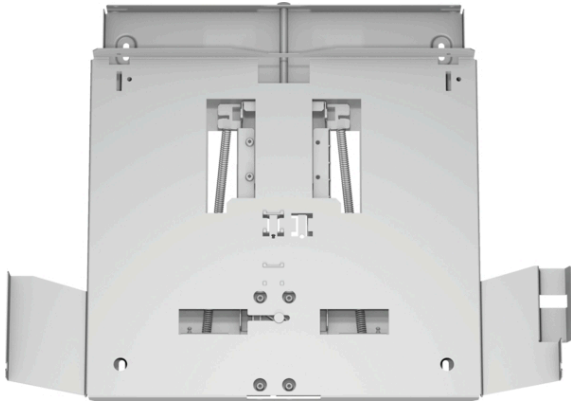

Absenkrahmen DSZ4660

Technische Daten

Abmessungen des verpackten Gerätes :	90 x 530 x 640 mm
Abmessung der Palette :	150.0 x 80.0 x 120.0
Anzahl Geräte pro Palette :	30
Nettogewicht :	2,8 kg
Bruttogewicht :	5,0 kg
EAN-Nummer :	4242002882390

Absenkrahmen DSZ4660

Technische Informationen

- Montage direkt an die Küchenwand
- Der Absenkrahmen läßt die Flachschildhaube komplett im Oberschrank verschwinden
- Kombinierbar mit Flachschildhauben
- Passend für: 60 cm breite Flachschildhauben