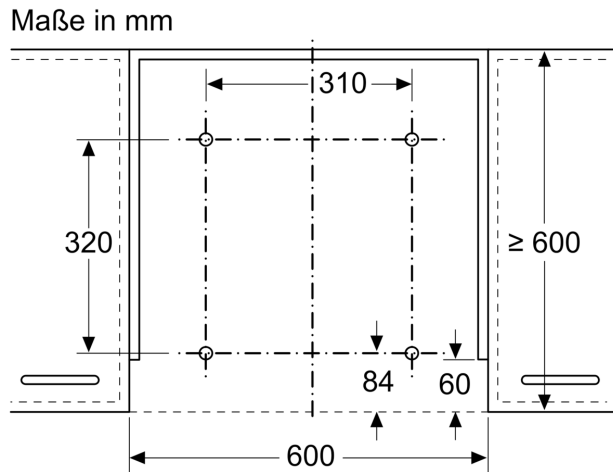

Absenkrahmen DSZ4660