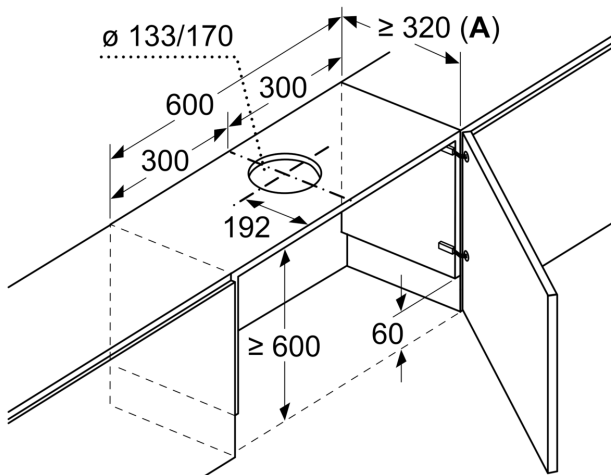

Abmessungen des verpackten Gerätes:90 x 530 x 640 mm
Abmessung der Palette: 150.0 x 80.0 x 120.0
Anzahl Geräte pro Palette: 30
Nettogewicht:2.8 kg
Bruttogewicht:5.0 kg
EAN-Nummer: 4242002882390

Absenkrahmen DSZ4660

Technische Informationen

- Montage direkt an die Küchenwand
- Der Absenkrahmen läßt die Flachschildhaube komplett im Oberschrank verschwinden
- Kombinierbar mit Flachschildhauben
- Passend für: 60 cm breite Flachschildhauben

Absenkrahmen DSZ4660

Montage Flachschildhaube mit
Absenkrahmen
Montage direkt an der Küchenwand

Maße in mm
Montage Flachschildhaube
mit Absenkrahmen

A: siehe Kombinationstabelle

Maße in mm
**Montage Flachschildhaube mit Umluftset
und Absenkrahmen**

A: Siehe Kombinationstabelle

Maße in mm
Kombinationstabelle für 60 cm Flachschirmhaube mit Absenkrahmen

Bauform des Geräts im Schrank	Geräte-Einbautiefe mit Absenkrahmen	Tiefe der Griffleiste (X)	Gesamt-Einbautiefe	Möbelkorpustiefe
Bauform A	301	17	318	≥ 320
	301	20	321	≥ 323
	301	32	333	≥ 335
Bauform B	301	32	333	≥ 335