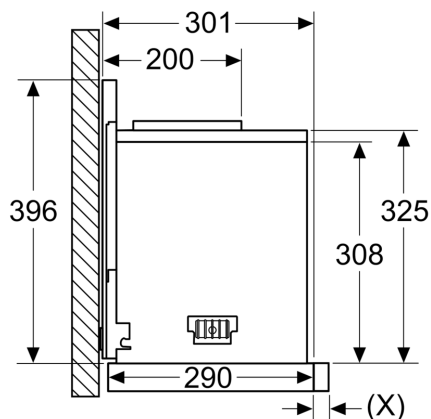

Montage Flachschirmhaube mit Absenkrahmen - Möbelkorpustiefe laut Kombinationstabelle

Maße in mm
Bauform B