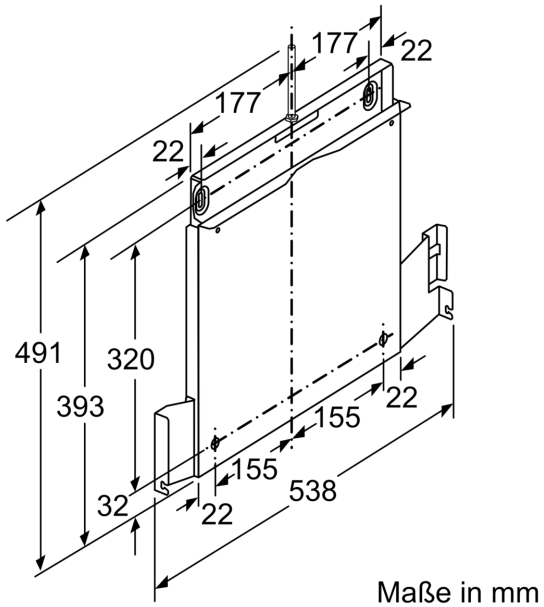

Absenkrahmen DSZ4660