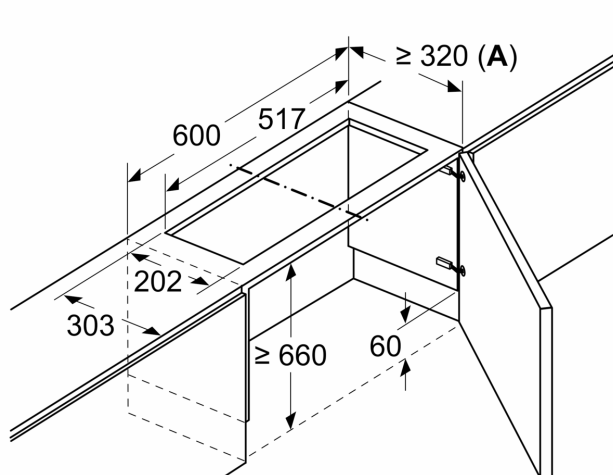

Absenkrahmen DSZ4660

Montage Flachschildhaube mit
Absenkrahmen
Montage direkt an der Küchenwand

Maße in mm
Montage Flachschildhaube
mit Absenkrahmen

A: siehe Kombinationstabelle

Maße in mm
**Montage Flachschildhaube mit Umluftset
und Absenkrahmen**

A: Siehe Kombinationstabelle

Maße in mm
Kombinationstabelle für 60 cm Flachschirmhaube mit Absenkrahmen

Bauform des Geräts im Schrank	Geräte-Einbautiefe mit Absenkrahmen	Tiefe der Griffleiste (X)	Gesamt-Einbautiefe	Möbelkorpustiefe
Bauform A	301	17	318	≥ 320
	301	20	321	≥ 323
	301	32	333	≥ 335
Bauform B	301	32	333	≥ 335