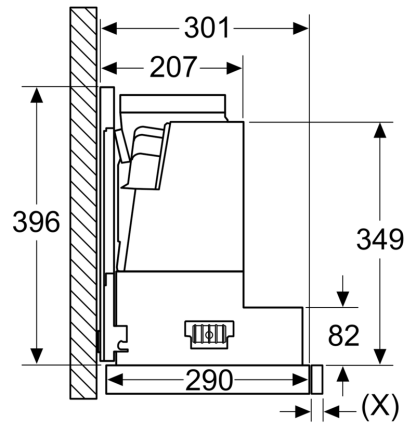

Maße in mm
Kombinationstabelle für 60 cm Flachschirmhaube mit Absenkrahmen

Bauform des Geräts im Schrank	Geräte-Einbautiefe mit Absenkrahmen	Tiefe der Griffleiste (X)	Gesamt-Einbautiefe	Möbelkorpustiefe
Bauform A	301	17	318	≥ 320
	301	20	321	≥ 323
	301	32	333	≥ 335
Bauform B	301	32	333	≥ 335

Bei Einsatz einer Nischenverkleidung >5 mm muss der Absenkrahmen unterfüttert werden. Die Möbelkorpustiefe muss dementsprechend angepasst werden.

Maße in mm
Bauform A