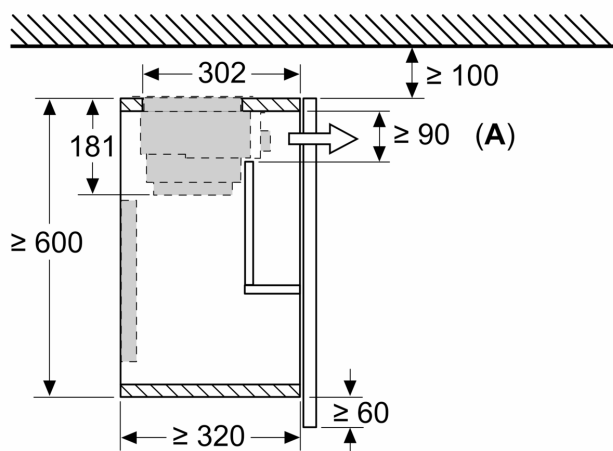

A: Siehe Kombinationstabelle

Maße in mm
Kombinationstabelle für 60 cm Flachschirmhaube mit Absenkrahmen

Bauform des Geräts im Schrank	Geräte-Einbautiefe mit Absenkrahmen	Tiefe der Griffleiste (X)	Gesamt-Einbautiefe	Möbelkorpustiefe
Bauform A	301	17	318	≥ 320
	301	20	321	≥ 323
	301	32	333	≥ 335
Bauform B	301	32	333	≥ 335

Bei Einsatz einer Nischenverkleidung >5 mm muss der Absenkrahmen unterfüttert werden. Die Möbelkorpustiefe muss dementsprechend angepasst werden.

Maße in mm
Bauform A

Montage Flachschirmhaube mit Absenkrahmen - Möbelkorpustiefe laut Kombinationstabelle

Maße in mm
Bauform B

Montage Flachschirmhaube mit Absenkrahmen - Möbelkorpustiefe laut Kombinationstabelle

Maße in mm
Montage Flachschirmhaube mit Umluftset und Absenkrahmen

A: Filterwechsel