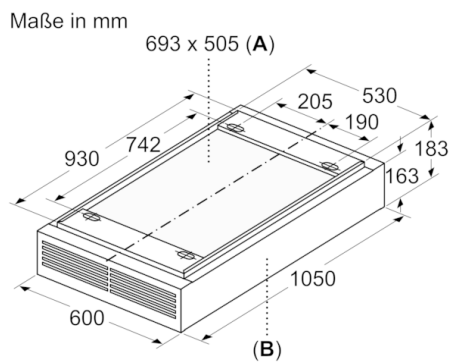

Umwelt und Sicherheit

- Gesamtanschlusswert: 172 W

Maße

- Gerätemaße Umluft (HxBxT): 183 x 1050 x 600 mm

Serie | 6, Deckenlüfter, 105 cm, weiß
DRR16AQ20

A: Bereich für Kabelaustritt an der Decke
B: Vorderseite Gerät