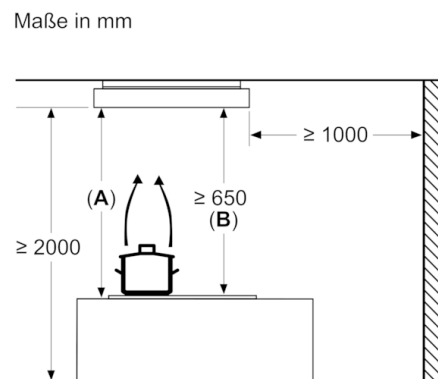

Umwelt und Sicherheit

- Gesamtanschlusswert: 172 W

Maße

- Gerätemaße Umluft (HxBxT): 183 x 1050 x 600 mm

Serie | 6, Deckenlüfter, 105 cm, weiß
DRR16AQ20

A: Bereich für Kabelaustritt an der Decke
B: Vorderseite Gerät

A: Optimale Performance bis 1500 mm
B: Ab Oberkante Topfräger