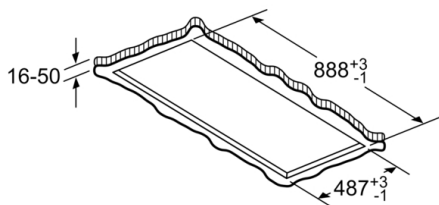

Maße

- Gerätemaße (BxT): 910 x 510 mm
- Einbaumaße (HxBxT): 299 x 888 x 487 mm

Technische Informationen

- Abluftstutzen ø 150 mm
- Gesamtanschlusswert: 268 W
- Länge Anschlusskabel: 1.3 m mit Stecker

* Gemäß EU-Regulierung Nr. 65/2014

Serie | 8, Deckenlüfter, 90 cm, weiß DRC99PS25

Maße in mm
Abluft

A: Optimale Performance 700-1500
B: Ab Oberkante Topfträger

Maße in mm
Umluft

A: Optimale Performance 700-1500
B: Ab Oberkante Topfträger
C: Der Abstand kann auf bis zu 70 mm verringert werden, sofern die Höhe der abgehängten Decke ≥ 340 mm beträgt.

Maße in mm

Maße in mm
Umluft

A: Optimale Performance 700-1500
B: Ab Oberkante Topfträger