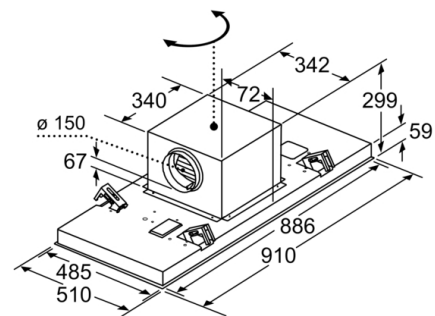

Technische Daten

Bauart : Inselesse/Deckenlüfter
Approbationszertifikate : CE, VDE
Länge Anschlusskabel : 130 cm
Nischenmaße (H x B x T) : 299mm x 888.0mm x 487mm mm
Mindestabstand zur Kochstelle Elektro : 650 mm
Mindestabstand zur Kochstelle Gas : 650 mm
Nettogewicht : 25,754 kg
Steuerung : elektronisch
Regelung der Leistungsstufen : 3-stufig + 2 Intensiv
Max. Gebläseleistung-Abluftbetrieb : 459 m³/h
Gebläseleistung bei Intensivstufe-Umluftbetrieb : 637.0 m³/h
Max. Gebläseleistung-Umluftbetrieb : 419 m³/h
Gebläseleistung bei Intensivstufe-Abluftbetrieb : 933 m³/h
Anzahl der Lampen (Stck) : 6
Schalleistung : 56 dB
Durchmesser des Abluftstutzens : 150 mm
EAN-Nummer : 4242005098798
Anschlusswert : 268 W
Spannung : 220-240 V
Frequenz : 50; 60 Hz
Steckerart : Schuko-/Gardy.m.Erdung
Art der Installation : Insel

Maße

- Gerätemaße (BxT): 910 x 510 mm
- Einbaumaße (HxBxT): 299 x 888 x 487 mm

Technische Informationen

- Abluftstutzen ø 150 mm
- Gesamtanschlusswert: 268 W
- Länge Anschlusskabel: 1.3 m mit Stecker

* Gemäß EU-Regulierung Nr. 65/2014

Serie | 8, Deckenlüfter, 90 cm, weiß DRC99PS25

Maße in mm
Abluft

A: Optimale Performance 700-1500
B: Ab Oberkante Topfträger

Maße in mm
Umluft

A: Optimale Performance 700-1500
B: Ab Oberkante Topfträger
C: Der Abstand kann auf bis zu 70 mm verringert werden, sofern die Höhe der abgehängten Decke ≥ 340 mm beträgt.

Maße in mm

Maße in mm
Umluft

A: Optimale Performance 700-1500
B: Ab Oberkante Topfträger