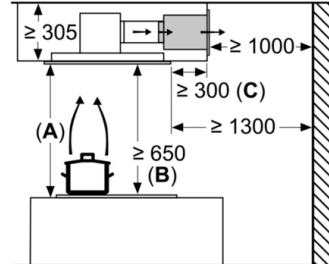

Technische Daten

Bauart : Inselesse/Deckenlüfter
Approbationszertifikate : CE, VDE
Länge Anschlusskabel : 130 cm
Nischenmaße (H x B x T) : 299mm x 888.0mm x 487mm mm
Mindestabstand zur Kochstelle Elektro : 650 mm
Mindestabstand zur Kochstelle Gas : 650 mm
Nettogewicht : 25,754 kg
Steuerung : elektronisch
Regelung der Leistungsstufen : 3-stufig + 2 Intensiv
Max. Gebläseleistung-Abluftbetrieb : 459 m³/h
Gebläseleistung bei Intensivstufe-Umluftbetrieb : 637.0 m³/h
Max. Gebläseleistung-Umluftbetrieb : 419 m³/h
Gebläseleistung bei Intensivstufe-Abluftbetrieb : 933 m³/h
Anzahl der Lampen (Stck) : 6
Schalleistung : 56 dB
Durchmesser des Abluftstutzens : 150 mm
EAN-Nummer : 4242005098798
Anschlusswert : 268 W
Spannung : 220-240 V
Frequenz : 50; 60 Hz
Steckerart : Schuko-/Gardy.m.Erdung
Art der Installation : Insel

Maße

- Gerätemaße (BxT): 910 x 510 mm
- Einbaumaße (HxBxT): 299 x 888 x 487 mm

Technische Informationen

- Abluftstutzen ø 150 mm
- Gesamtanschlusswert: 268 W
- Länge Anschlusskabel: 1.3 m mit Stecker

* Gemäß EU-Regulierung Nr. 65/2014

Serie | 8, Deckenlüfter, 90 cm, weiß DRC99PS25

Maße in mm
Abluft

A: Optimale Performance 700-1500
B: Ab Oberkante Topfträger

Maße in mm
Umluft

A: Optimale Performance 700-1500
B: Ab Oberkante Topfträger
C: Der Abstand kann auf bis zu 70 mm verringert werden, sofern die Höhe der abgehängten Decke ≥ 340 mm beträgt.

Maße in mm

Maße in mm
Umluft

A: Optimale Performance 700-1500
B: Ab Oberkante Topfträger