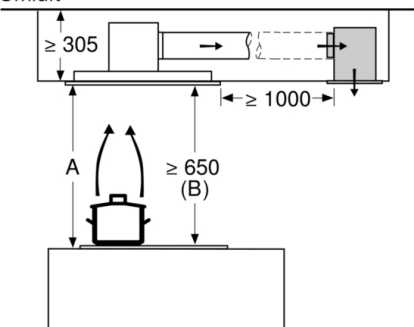

Maße

- Gerätemaße (BxT): 910 x 510 mm
- Einbaumaße (HxBxT): 299 x 888 x 487 mm

Technische Informationen

- Abluftstutzen ø 150 mm
- Gesamtanschlusswert: 268 W
- Länge Anschlusskabel: 1.3 m mit Stecker

* Gemäß EU-Regulierung Nr. 65/2014

Serie | 8, Deckenlüfter, 90 cm, weiß DRC99PS25

Maße in mm
Abluft

A: Optimale Performance 700-1500
B: Ab Oberkante Topfträger

Maße in mm
Umluft

A: Optimale Performance 700-1500
B: Ab Oberkante Topfträger
C: Der Abstand kann auf bis zu 70 mm verringert werden, sofern die Höhe der abgehängten Decke ≥ 340 mm beträgt.

Nicht direkt in die Gipskartonplatte oder ähnliche Leichtbaustoffe der abgehängten Decke montieren. Geeignetes Untergerüst erforderlich, das fest in der Betondecke fixiert ist.

Maße in mm

Lüfterauslass kann in alle vier Richtungen gedreht werden

Maße in mm

Maße in mm
Umluft

A: Optimale Performance 700-1500
B: Ab Oberkante Topfträger