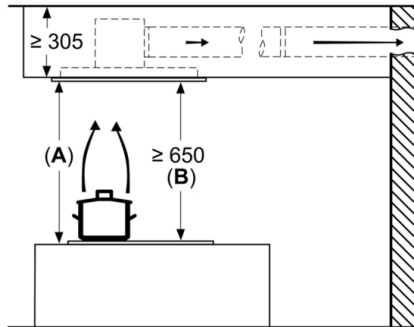

Technische Daten

Bauart : Inselesse/Deckenlüfter
Approbationszertifikate : CE, VDE
Länge Anschlusskabel : 130 cm
Nischenmaße (H x B x T) : 299mm x 888.0mm x 487mm mm
Mindestabstand zur Kochstelle Elektro : 650 mm
Mindestabstand zur Kochstelle Gas : 650 mm
Nettogewicht : 25,754 kg
Steuerung : elektronisch
Regelung der Leistungsstufen : 3-stufig + 2 Intensiv
Max. Gebläseleistung-Abluftbetrieb : 459 m³/h
Gebläseleistung bei Intensivstufe-Umluftbetrieb : 637.0 m³/h
Max. Gebläseleistung-Umluftbetrieb : 419 m³/h
Gebläseleistung bei Intensivstufe-Abluftbetrieb : 933 m³/h
Anzahl der Lampen (Stck) : 6
Schalleistung : 56 dB
Durchmesser des Abluftstutzens : 150 mm
EAN-Nummer : 4242005098798
Anschlusswert : 268 W
Spannung : 220-240 V
Frequenz : 50; 60 Hz
Steckerart : Schuko-/Gardy.m.Erdung
Art der Installation : Insel

Maße

- Gerätemaße (BxT): 910 x 510 mm
- Einbaumaße (HxBxT): 299 x 888 x 487 mm

Technische Informationen

- Abluftstutzen ø 150 mm
- Gesamtanschlusswert: 268 W
- Länge Anschlusskabel: 1.3 m mit Stecker

* Gemäß EU-Regulierung Nr. 65/2014

Serie | 8, Deckenlüfter, 90 cm, weiß DRC99PS25

Maße in mm
Abluft

A: Optimale Performance 700-1500
B: Ab Oberkante Topfträger

Maße in mm
Umluft

A: Optimale Performance 700-1500
B: Ab Oberkante Topfträger
C: Der Abstand kann auf bis zu 70 mm verringert werden, sofern die Höhe der abgehängten Decke ≥ 340 mm beträgt.

Maße in mm

Maße in mm
Umluft

A: Optimale Performance 700-1500
B: Ab Oberkante Topfträger