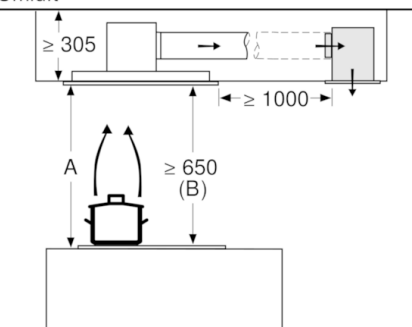

Maße

- Gerätemaße (BxT): 910 x 510 mm
- Einbaumaße (HxBxT): 299 x 888 x 487 mm

Technische Informationen

- Gesamtanschlusswert: 268 W
- Länge Anschlusskabel: 1.3 m mit Stecker
- Abluftstutzen ø 150 mm

* Gemäß EU-Regulierung Nr. 65/2014

Serie | 8, Deckenlüfter, 90 cm, weiß DRC99PS20

Maße in mm
Abluft

A: Optimale Performance 700-1500
B: Ab Oberkante Topfträger

Maße in mm
Umluft

A: Optimale Performance 700-1500
B: Ab Oberkante Topfträger
C: Der Abstand kann auf bis zu 70 mm verringert werden, sofern die Höhe der abgehängten Decke ≥ 340 mm beträgt.

Nicht direkt in die Gipskartonplatte oder ähnliche Leichtbaustoffe der abgehängten Decke montieren. Geeignetes Untergerüst erforderlich, das fest in der Betondecke fixiert ist.

Maße in mm

Lüfterauslass kann in alle vier Richtungen gedreht werden

Maße in mm

Maße in mm
Umluft

A: Optimale Performance 700-1500
B: Ab Oberkante Topfträger