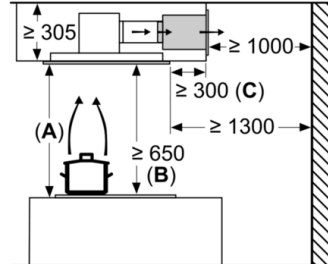

Technische Daten

Approbationszertifikate :	CE, VDE
Länge Anschlusskabel (cm) :	130
Nischenmaße (H x B x T) (mm) :	299mm x 888.0mm x 487mm
Mindestabstand zur Kochstelle Elektro :	650
Mindestabstand zur Kochstelle Gas :	650
Nettogewicht (kg) :	25,954
Steuerung :	elektronisch
Regelung der Leistungsstufen :	3-stufig + 2 Intensiv
Max. Gebläseleistung-Abluftbetrieb (m ³ /h) :	459
Gebläseleistung bei Intensivstufe-Umluftbetrieb :	637.0
Max. Gebläseleistung-Umluftbetrieb (m ³ /h) :	419
Gebläseleistung bei Intensivstufe-Abluftbetrieb (m ³ /h) :	933
Anzahl der Lampen (Stck) :	6
Schallleistung (dB(A) re 1 pW) :	56
Durchmesser des Abluftstutzens (mm) :	150
Material des Fettfilters :	Edelstahl waschbar
EAN-Nummer :	4242005133871
Anschlusswert (W) :	268
Spannung (V) :	220-240
Frequenz (Hz) :	50; 60
Steckerart :	Schuko-/Gardy.m.Erdung
Art der Installation :	Insel

Maße

- Gerätemaße (BxT): 910 x 510 mm
- Einbaumaße (HxBxT): 299 x 888 x 487 mm

Technische Informationen

- Gesamtanschlusswert: 268 W
- Länge Anschlusskabel: 1.3 m mit Stecker
- Abluftstutzen ø 150 mm

* Gemäß EU-Regulierung Nr. 65/2014

Serie | 8, Deckenlüfter, 90 cm, weiß DRC99PS20

Maße in mm
Abluft

A: Optimale Performance 700-1500
B: Ab Oberkante Topfträger

Maße in mm
Umluft

A: Optimale Performance 700-1500
B: Ab Oberkante Topfträger
C: Der Abstand kann auf bis zu 70 mm verringert werden, sofern die Höhe der abgehängten Decke ≥ 340 mm beträgt.

Maße in mm

Maße in mm
Umluft

A: Optimale Performance 700-1500
B: Ab Oberkante Topfträger