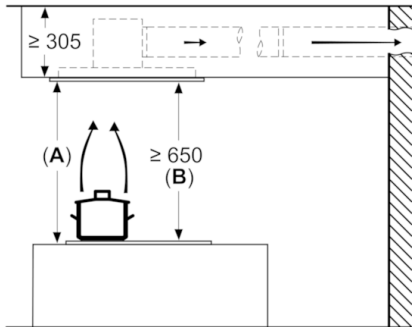

Technische Daten

Approbationszertifikate :	CE, VDE
Länge Anschlusskabel (cm) :	130
Nischenmaße (H x B x T) (mm) :	299mm x 888.0mm x 487mm
Mindestabstand zur Kochstelle Elektro :	650
Mindestabstand zur Kochstelle Gas :	650
Nettogewicht (kg) :	25,954
Steuerung :	elektronisch
Regelung der Leistungsstufen :	3-stufig + 2 Intensiv
Max. Gebläseleistung-Abluftbetrieb (m ³ /h) :	459
Gebläseleistung bei Intensivstufe-Umluftbetrieb :	637.0
Max. Gebläseleistung-Umluftbetrieb (m ³ /h) :	419
Gebläseleistung bei Intensivstufe-Abluftbetrieb (m ³ /h) :	933
Anzahl der Lampen (Stck) :	6
Schallleistung (dB(A) re 1 pW) :	56
Durchmesser des Abluftstutzens (mm) :	150
Material des Fettfilters :	Edelstahl waschbar
EAN-Nummer :	4242005133871
Anschlusswert (W) :	268
Spannung (V) :	220-240
Frequenz (Hz) :	50; 60
Steckerart :	Schuko-/Gardy.m.Erdung
Art der Installation :	Insel

Maße

- Gerätemaße (BxT): 910 x 510 mm
- Einbaumaße (HxBxT): 299 x 888 x 487 mm

Technische Informationen

- Gesamtanschlusswert: 268 W
- Länge Anschlusskabel: 1.3 m mit Stecker
- Abluftstutzen ø 150 mm

* Gemäß EU-Regulierung Nr. 65/2014

Serie | 8, Deckenlüfter, 90 cm, weiß DRC99PS20

Maße in mm
Abluft

A: Optimale Performance 700-1500
B: Ab Oberkante Topfträger

Maße in mm
Umluft

A: Optimale Performance 700-1500
B: Ab Oberkante Topfträger
C: Der Abstand kann auf bis zu 70 mm verringert werden, sofern die Höhe der abgehängten Decke ≥ 340 mm beträgt.

Maße in mm

Maße in mm
Umluft

A: Optimale Performance 700-1500
B: Ab Oberkante Topfträger