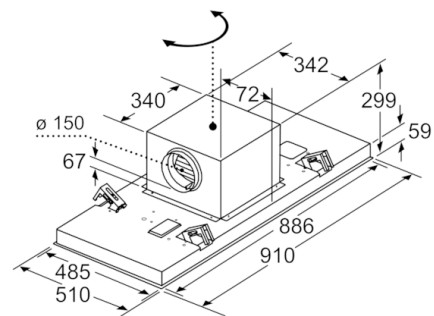

Maße

- Gerätemaße (BxT): 910 x 510 mm
- Einbaumaße (HxBxT): 299 x 888 x 487 mm

Technische Informationen

- Gesamtanschlusswert: 268 W
- Länge Anschlusskabel: 1.3 m mit Stecker
- Abluftstutzen ø 150 mm

* Gemäß EU-Regulierung Nr. 65/2014

Serie | 8, Deckenlüfter, 90 cm, weiß DRC99PS20

Maße in mm
Abluft

A: Optimale Performance 700-1500
B: Ab Oberkante Topfträger

Maße in mm
Umluft

A: Optimale Performance 700-1500
B: Ab Oberkante Topfträger
C: Der Abstand kann auf bis zu 70 mm verringert werden, sofern die Höhe der abgehängten Decke ≥ 340 mm beträgt.

Maße in mm

Maße in mm
Umluft

A: Optimale Performance 700-1500
B: Ab Oberkante Topfträger