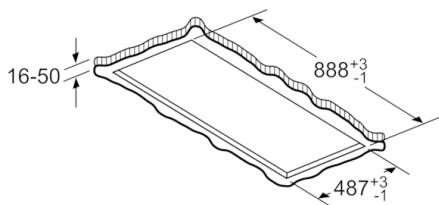

Maße

- Gerätemaße (BxT): 910 x 510 mm
- Einbaumaße (HxBxT): 299 x 888 x 487 mm

Technische Informationen

- Gesamtanschlusswert: 268 W
- Länge Anschlusskabel: 1.3 m mit Stecker
- Abluftstutzen ø 150 mm

* Gemäß EU-Regulierung Nr. 65/2014

Serie | 8, Deckenlüfter, 90 cm, weiß DRC99PS20

Maße in mm
Abluft

A: Optimale Performance 700-1500
B: Ab Oberkante Topfträger

Maße in mm
Umluft

A: Optimale Performance 700-1500
B: Ab Oberkante Topfträger
C: Der Abstand kann auf bis zu 70 mm verringert werden, sofern die Höhe der abgehängten Decke ≥ 340 mm beträgt.

Maße in mm

Maße in mm
Umluft

A: Optimale Performance 700-1500
B: Ab Oberkante Topfträger