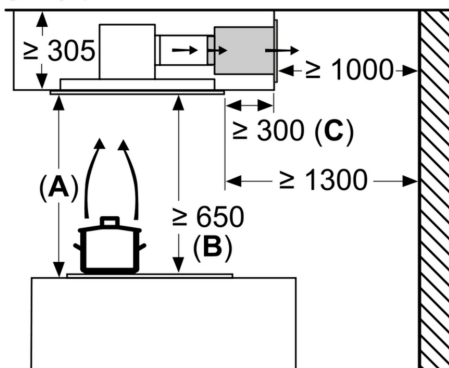

Technische Daten

Bauart:	Inselesse/Deckenlüfter
Länge Anschlusskabel:	130 cm
Nischenmaße für Installation mm (HxBxT):	299mm x 888,0mm x 487mm mm
Gerätehöhe:	300 mm
Mindestabstand zur Kochstelle Elektro:	650 mm
Mindestabstand zur Kochstelle Gas:	650 mm
Nettogewicht:	19,5 kg
Steuerung:	Elektronisch
Anzahl der Leistungsstufen:	3-stufig + 2 Intensiv
Lüfterleistung bei höchster Normalstufe Abluft:	459 m ³ /h
Lüfterleistung bei Intensivstufe Umluft:	565,0 m ³ /h
Lüfterleistung bei höchster Normalstufe Umluft:	422 m ³ /h
Lüfterleistung bei Intensivstufe Abluft:	798 m ³ /h
Max. Luftmenge:	459 m ³ /h
Anzahl der Lampen (Stck):	4
Schallleistung:	56 dB(A) re 1pW
Durchmesser des Abluftstutzens:	150 mm
Material des Fettfilters:	Metallfettfilter, waschbar
EAN-Nummer:	4242005103973
Anschlusswert:	174 W
Spannung:	220-240 V
Frequenz:	50; 60 Hz
Steckerart:	Schuko-/Gardy mit Erdung
Gerätetyp:	Decke

Maße

- Gerätemaße (BxT): 900 x 500 mm
- Einbaumaße (HxBxT): 299 x 888 x 487 mm

Technische Informationen

- Gesamtanschlusswert: 174 W
- Länge Anschlusskabel: 1.3 m mit Stecker
- Abluftstutzen ø 150 mm
- Deckenlüftung Edelstahl

* Gemäß EU-Regulierung Nr. 65/2014

**Serie 6, Deckenlüfter, 90 cm,
Edelstahl
DRC97AQ50**

Lüfterauslass kann
in alle vier Richtungen
gedreht werden

Maße in mm

Maße in mm
Abluft

A: Optimale Performance 700-1500
B: Ab Oberkante Topfträger

Maße in mm
Umluft

A: Optimale Performance 700-1500
B: Ab Oberkante Topfträger
C: Der Abstand kann auf bis zu 70 mm verringert werden, sofern die Höhe der abgehängten Decke ≥ 340 mm beträgt.

Maße in mm
Umluft