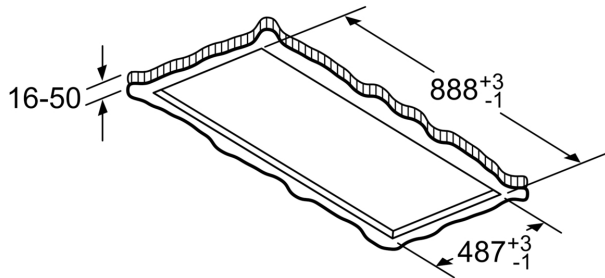

Nicht direkt in die Gipskartonplatte oder ähnliche Leichtbaustoffe der abgehängten Decke montieren. Geeignetes Untergerüst erforderlich, das fest in der Betondecke fixiert ist.

Maße in mm