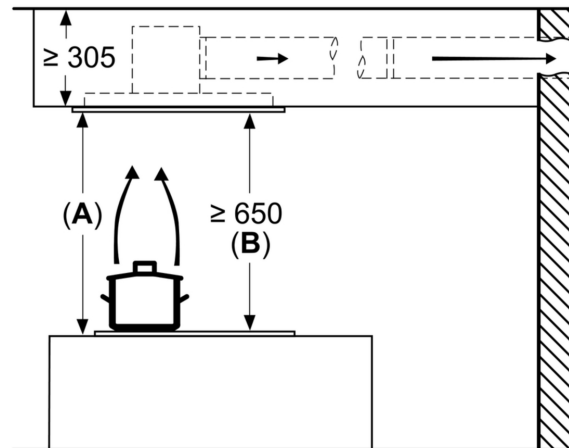

Maße

- Gerätemaße (BxT): 900 x 500 mm
- Einbaumaße (HxBxT): 299 x 888 x 487 mm

Technische Informationen

- Gesamtanschlusswert: 174 W
- Länge Anschlusskabel: 1.3 m mit Stecker
- Abluftstutzen ø 150 mm
- Deckenlüftung Edelstahl

* Gemäß EU-Regulierung Nr. 65/2014

**Serie 6, Deckenlüfter, 90 cm,
Edelstahl
DRC97AQ50**

Lüfterauslass kann
in alle vier Richtungen
gedreht werden

Maße in mm

Maße in mm
Abluft

A: Optimale Performance 700-1500
B: Ab Oberkante Topfträger

Maße in mm
Umluft

A: Optimale Performance 700-1500
B: Ab Oberkante Topfträger
C: Der Abstand kann auf bis zu 70 mm verringert werden, sofern die Höhe der abgehängten Decke ≥ 340 mm beträgt.

Maße in mm
Umluft