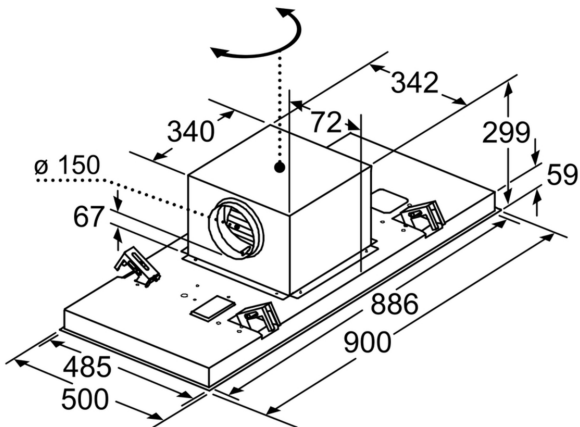

Maße

- Gerätemaße (BxT): 900 x 500 mm
- Einbaumaße (HxBxT): 299 x 888 x 487 mm

Technische Informationen

- Gesamtanschlusswert: 174 W
- Länge Anschlusskabel: 1.3 m mit Stecker
- Abluftstutzen ø 150 mm
- Deckenlüftung Edelstahl

* Gemäß EU-Regulierung Nr. 65/2014

**Serie 6, Deckenlüfter, 90 cm,
Edelstahl
DRC97AQ50**

Lüfterauslass kann
in alle vier Richtungen
gedreht werden

Maße in mm

Maße in mm
Abluft

A: Optimale Performance 700-1500
B: Ab Oberkante Topfträger

Maße in mm
Umluft

A: Optimale Performance 700-1500
B: Ab Oberkante Topfträger
C: Der Abstand kann auf bis zu 70 mm verringert werden, sofern die Höhe der abgehängten Decke ≥ 340 mm beträgt.

Maße in mm
Umluft