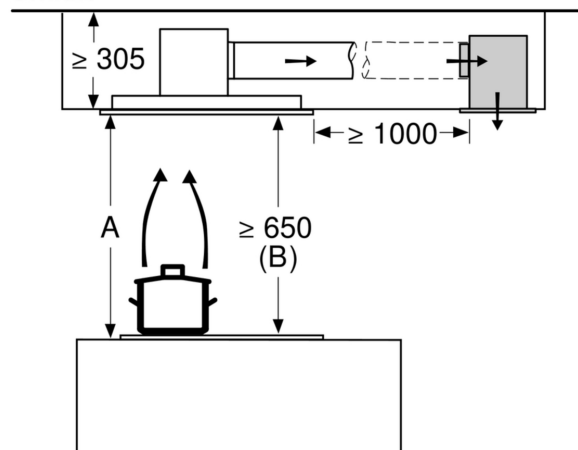

Technische Daten

Bauart:	Inselesse/Deckenlüfter
Länge Anschlusskabel:	130 cm
Nischenmaße für Installation mm (HxBxT):	299mm x 888,0mm x 487mm mm
Gerätehöhe:	300 mm
Mindestabstand zur Kochstelle Elektro:	650 mm
Mindestabstand zur Kochstelle Gas:	650 mm
Nettogewicht:	19,5 kg
Steuerung:	Elektronisch
Anzahl der Leistungsstufen:	3-stufig + 2 Intensiv
Lüfterleistung bei höchster Normalstufe Abluft:	459 m ³ /h
Lüfterleistung bei Intensivstufe Umluft:	565,0 m ³ /h
Lüfterleistung bei höchster Normalstufe Umluft:	422 m ³ /h
Lüfterleistung bei Intensivstufe Abluft:	798 m ³ /h
Max. Luftmenge:	459 m ³ /h
Anzahl der Lampen (Stck):	4
Schallleistung:	56 dB(A) re 1pW
Durchmesser des Abluftstutzens:	150 mm
Material des Fettfilters:	Metallfettfilter, waschbar
EAN-Nummer:	4242005103973
Anschlusswert:	174 W
Spannung:	220-240 V
Frequenz:	50; 60 Hz
Steckerart:	Schuko-/Gardy mit Erdung
Gerätetyp:	Decke

Maße

- Gerätemaße (BxT): 900 x 500 mm
- Einbaumaße (HxBxT): 299 x 888 x 487 mm

Technische Informationen

- Gesamtanschlusswert: 174 W
- Länge Anschlusskabel: 1.3 m mit Stecker
- Abluftstutzen ø 150 mm
- Deckenlüftung Edelstahl

* Gemäß EU-Regulierung Nr. 65/2014

**Serie 6, Deckenlüfter, 90 cm,
Edelstahl
DRC97AQ50**

Lüfterauslass kann
in alle vier Richtungen
gedreht werden

Maße in mm

Maße in mm
Abluft

A: Optimale Performance 700-1500
B: Ab Oberkante Topfträger

Maße in mm
Umluft

A: Optimale Performance 700-1500
B: Ab Oberkante Topfträger
C: Der Abstand kann auf bis zu 70 mm verringert werden, sofern die Höhe der abgehängten Decke ≥ 340 mm beträgt.

Maße in mm
Umluft