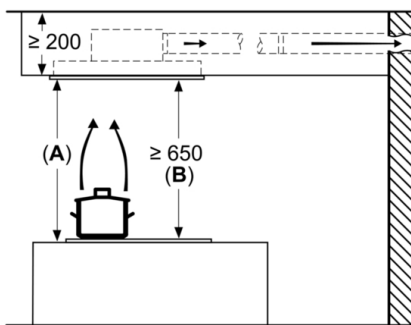

#### Maße

- Gerätemaße (BxT): 900 x 500 mm
- Einbaumaße (HxBxT): 189 x 886 x 485 mm
- Abluftstutzen ø 150 mm
- Gesamtanschlusswert: 204 W
- Länge Anschlusskabel: 1.3 m mit Stecker

Maße in mm

Maße in mm

Lüfterauslass kann in alle vier Richtungen gedreht werden

Maße in mm  
Abluft

**A:** Optimale Performance 700-1500  
**B:** Ab Oberkante Topfträger

Maße in mm  
Umluft

**A:** Optimale Performance 700-1500  
**B:** Ab Oberkante Topfträger  
**C:** Verbindungsstück (von einem Flachkanal auf einen Rundkanal). Nicht im Lieferumfang enthalten.

Maße in mm  
Umluft

**A:** Optimale Performance 700-1500  
**B:** Ab Oberkante Topfträger  
**C:** Verbindungsstück (von einem Flachkanal auf einen Rundkanal). Nicht im Lieferumfang enthalten.