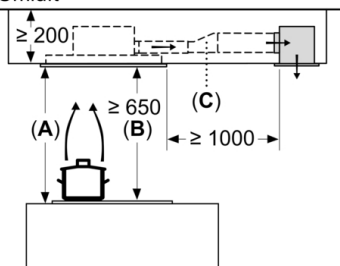

#### Maße

- Gerätemaße (BxT): 900 x 500 mm
- Einbaumaße (HxBxT): 189 x 886 x 485 mm
- Abluftstutzen ø 150 mm
- Gesamtanschlusswert: 204 W
- Länge Anschlusskabel: 1.3 m mit Stecker

Maße in mm

Maße in mm

Lüfterauslass kann in alle vier Richtungen gedreht werden

Maße in mm  
Abluft

**A:** Optimale Performance 700-1500  
**B:** Ab Oberkante Topfträger

Maße in mm  
Umluft

**A:** Optimale Performance 700-1500  
**B:** Ab Oberkante Topfträger  
**C:** Verbindungsstück (von einem Flachkanal auf einen Rundkanal). Nicht im Lieferumfang enthalten.

Maße in mm  
Umluft

**A:** Optimale Performance 700-1500  
**B:** Ab Oberkante Topfträger  
**C:** Verbindungsstück (von einem Flachkanal auf einen Rundkanal). Nicht im Lieferumfang enthalten.