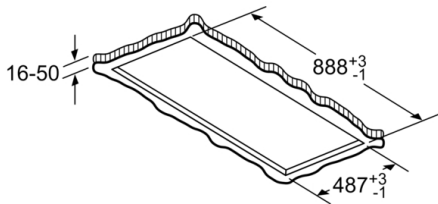

Serie | 6, Deckenlüfter, 90 cm, Edelstahl DRC96AQ50