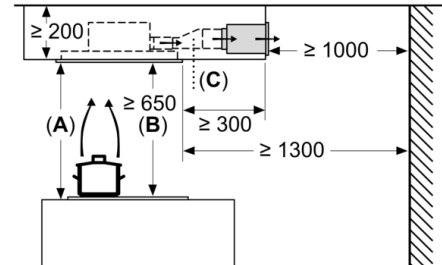

#### Maße

- Gerätemaße (BxT): 900 x 500 mm
- Einbaumaße (HxBxT): 189 x 886 x 485 mm
- Abluftstutzen ø 150 mm
- Gesamtanschlusswert: 204 W
- Länge Anschlusskabel: 1.3 m mit Stecker

Maße in mm

Maße in mm

Lüfterauslass kann in alle vier Richtungen gedreht werden

Maße in mm  
Abluft

**A:** Optimale Performance 700-1500  
**B:** Ab Oberkante Topfträger

Maße in mm  
Umluft

**A:** Optimale Performance 700-1500  
**B:** Ab Oberkante Topfträger  
**C:** Verbindungsstück (von einem Flachkanal auf einen Rundkanal). Nicht im Lieferumfang enthalten.

Maße in mm  
Umluft

**A:** Optimale Performance 700-1500  
**B:** Ab Oberkante Topfträger  
**C:** Verbindungsstück (von einem Flachkanal auf einen Rundkanal). Nicht im Lieferumfang enthalten.