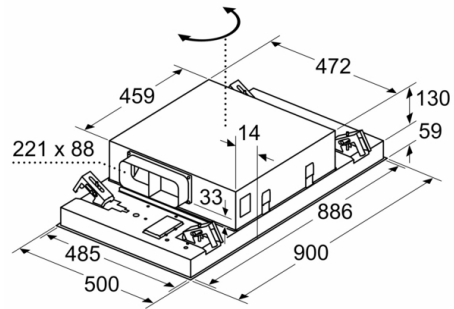

#### Maße

- Gerätemaße (BxT): 900 x 500 mm
- Einbaumaße (HxBxT): 189 x 886 x 485 mm
- Abluftstutzen ø 150 mm
- Gesamtanschlusswert: 204 W
- Länge Anschlusskabel: 1.3 m mit Stecker

Maße in mm

Maße in mm

Lüfterauslass kann in alle vier Richtungen gedreht werden

Maße in mm  
Abluft

**A:** Optimale Performance 700-1500  
**B:** Ab Oberkante Topfträger

Maße in mm  
Umluft

**A:** Optimale Performance 700-1500  
**B:** Ab Oberkante Topfträger  
**C:** Verbindungsstück (von einem Flachkanal auf einen Rundkanal). Nicht im Lieferumfang enthalten.