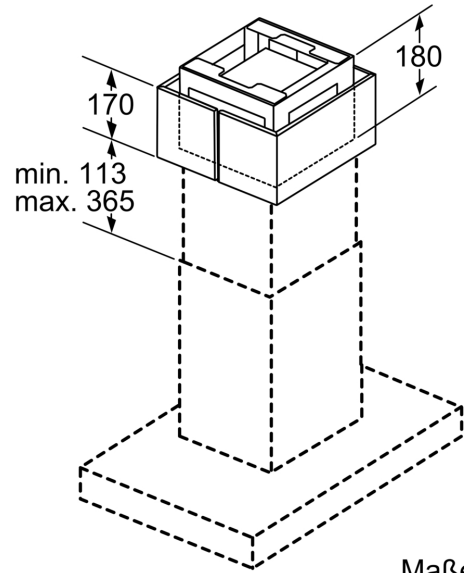

Abmessungen des verpackten Gerätes:475 x 505 x 595 mm
Abmessung der Palette: 205.0 x 80.0 x 120.0
Anzahl Geräte pro Palette: 8
Nettogewicht:6.6 kg
Bruttogewicht:9.4 kg
EAN-Nummer: 4242005223671

4 242005 223671

**Long Life Umluftset
DIZ2FX5D1**

Maße in mm

Maße in mm

Maße in mm