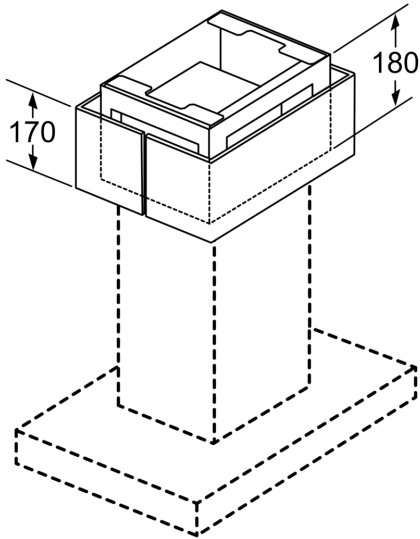

Abmessungen des verpackten Gerätes:475 x 505 x 595 mm
Abmessung der Palette: 205.0 x 80.0 x 120.0
Anzahl Geräte pro Palette: 8
Nettogewicht:6.6 kg
Bruttogewicht:9.4 kg
EAN-Nummer: 4242005223671

4 242005 223671

**Long Life Umluftset
DIZ2FX5D1**

Maße in mm

Maße in mm

Maße in mm