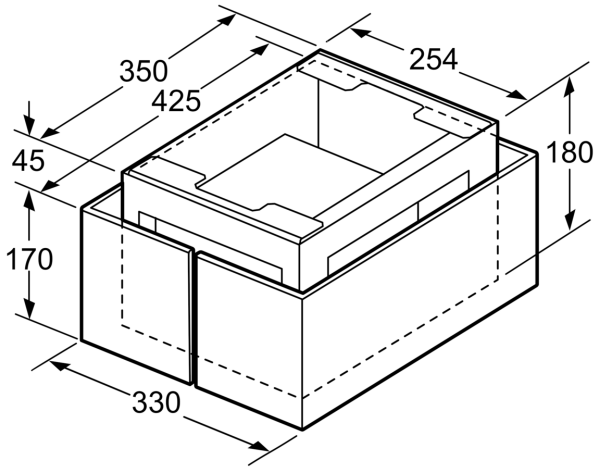

Technische Daten

Abmessungen des verpackten Gerätes:475 x 505 x 595 mm
Abmessung der Palette: 205.0 x 80.0 x 120.0
Anzahl Geräte pro Palette:8
Nettogewicht: 6.5 kg
Bruttogewicht:9.4 kg
EAN-Nummer: 4242005223671

**Long Life Umluftset
DIZ2FX5D1**

Maße in mm

Maße in mm

Maße in mm