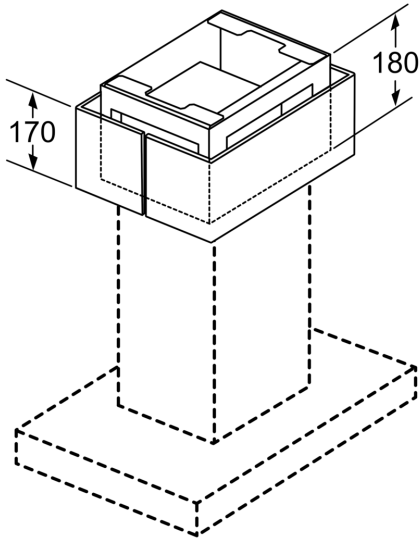

Technische Daten

Abmessungen des verpackten Gerätes:475 x 505 x 595 mm
Abmessung der Palette: 205.0 x 80.0 x 120.0
Anzahl Geräte pro Palette:8
Nettogewicht: 6.5 kg
Bruttogewicht:9.4 kg
EAN-Nummer: 4242005223671

**Long Life Umluftset
DIZ2FX5D1**

Maße in mm

Maße in mm

Maße in mm