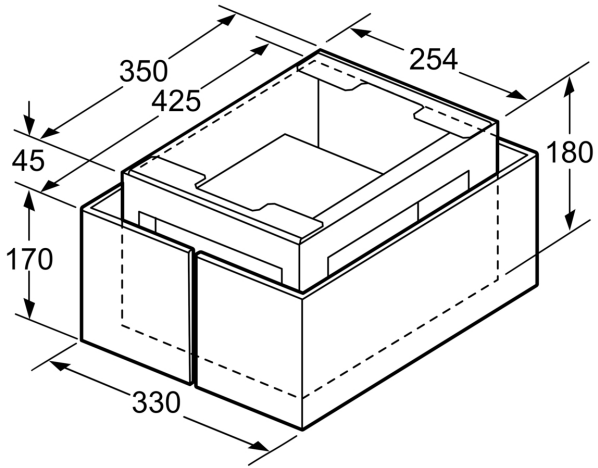

Abmessungen des verpackten Gerätes:475 x 505 x 595 mm
Abmessung der Palette: 205.0 x 80.0 x 120.0
Anzahl Geräte pro Palette: 8
Nettogewicht:6.6 kg
Bruttogewicht:9.4 kg
EAN-Nummer: 4242005223671

4 242005 223671

**Long Life Umluftset
DIZ2FX5D1**

Maße in mm

Maße in mm

Maße in mm