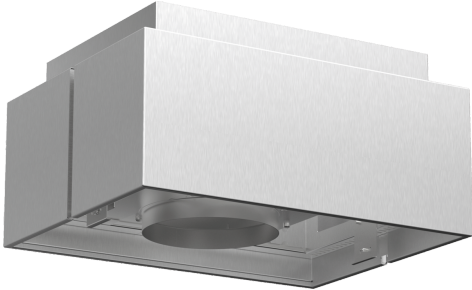

Long Life Umluftset DIZ2FX5D1

Externes Umluftset mit regenerierbarem Long Life Filter: Entfernt Gerüche zuverlässig über einen Zeitraum von bis zu 10 Jahren.

- Für Umluftbetrieb
- Kombinierbar mit Insektenschutz
- Mehrfach regenerierbarer Long Life Geruchsfilter.
- Bestehend aus Filtergehäuse mit Designblende, mehrfach regenerierbarem Long Life Aktivkohlefilter, Flexschlauch, 2 Schlauchschellen und Befestigungsmaterial

Technische Daten

Abmessungen des verpackten Gerätes:475 x 505 x 595 mm
Abmessung der Palette: 205.0 x 80.0 x 120.0
Anzahl Geräte pro Palette:8
Nettogewicht: 6.5 kg
Bruttogewicht:9.4 kg
EAN-Nummer: 4242005223671