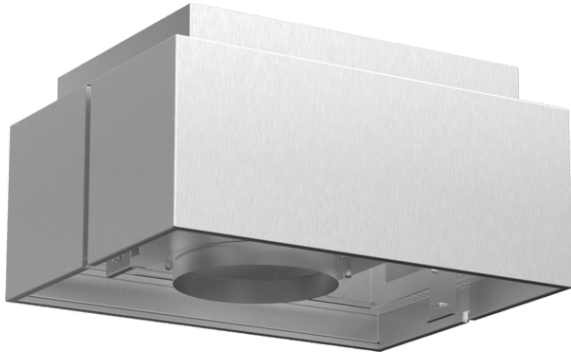

Long Life Umluftset DIZ2FX5D1

**Externes Umluftset mit regenerierbarem
Long Life Filter: Entfernt Gerüche
zuverlässig über einen Zeitraum von bis zu
10 Jahren.**

Technische Daten

Abmessungen des verpackten Gerätes (mm) :	475 x 505 x 595
Abmessung der Palette :	205.0 x 80.0 x 120.0
Anzahl Geräte pro Palette :	8
Nettogewicht (kg) :	6,891
Bruttogewicht (kg) :	9,4
EAN-Nummer :	4242005223671

Long Life Umluftset DIZ2FX5D1

**Externes Umluftset mit regenerierbarem
Long Life Filter: Entfernt Gerüche
zuverlässig über einen Zeitraum von bis zu
10 Jahren.**

Sonderzubehör

- für Umluftbetrieb
- Kombinierbar mit Inselessen
- Mehrfach regenerierbarer Long Life Geruchsfilter.
- Bestehend aus Filtergehäuse mit Designblende, mehrfach regenerierbarem Long Life Aktivkohlefilter, Flexschlauch, 2 Schlauchschellen und Befestigungsmaterial