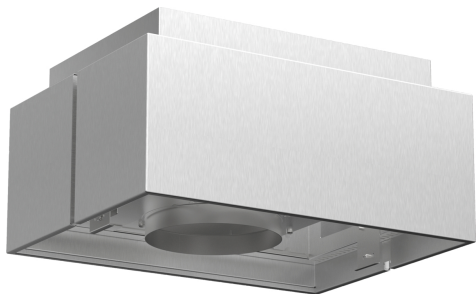

Long Life Umluftset DIZ2FX5D1

Externes Umluftset mit regenerierbarem Long Life Filter: Entfernt Gerüche zuverlässig über einen Zeitraum von bis zu 10 Jahren.

- Für Umluftbetrieb
- Kombinierbar mit Inselessen
- Mehrfach regenerierbarer Long Life Geruchsfilter.
- Bestehend aus Filtergehäuse mit Designblende, mehrfach regenerierbarem Long Life Aktivkohlefilter, Flexschlauch, 2 Schlauchschellen und Befestigungsmaterial

Abmessungen des verpackten Gerätes:475 x 505 x 595 mm
Abmessung der Palette: 205.0 x 80.0 x 120.0
Anzahl Geräte pro Palette: 8
Nettogewicht:6.6 kg
Bruttogewicht:9.4 kg
EAN-Nummer: 4242005223671

4 242005 223671