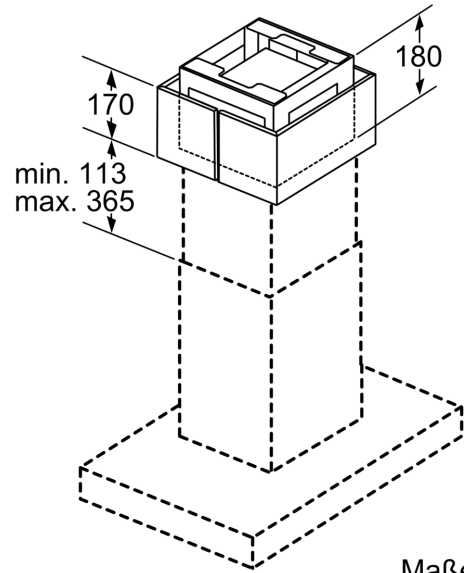

Technische Daten

Abmessungen des verpackten Gerätes:475 x 505 x 595 mm
Abmessung der Palette: 205.0 x 80.0 x 120.0
Anzahl Geräte pro Palette:8
Nettogewicht: 6.5 kg
Bruttogewicht:9.4 kg
EAN-Nummer: 4242005223671

**Long Life Umluftset
DIZ2FX5D1**

Maße in mm

Maße in mm

Maße in mm