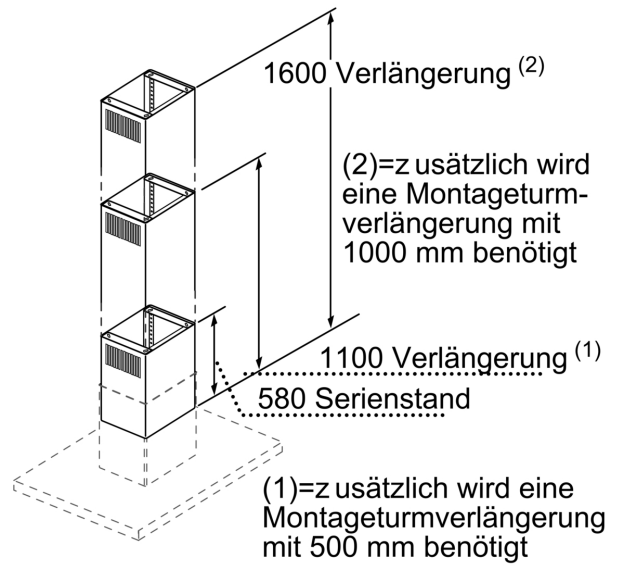

Kaminverlängerung, 1600 mm DHZ1255

- Teleskopverlängerung für Inselesse
- Die Gesamtgeräteeöhe kann um max. 1020 mm verlängert werden
- Einsetzbar für Abluft- und Umluftbetrieb
- Verlängerung mit Umluftschlitzen
- Zusätzlich wird eine Montageturmverlängerung 1000 mm benötigt

Abmessungen des verpackten Gerätes: 1710 x 330 x 460 mm
Abmessung der Palette: 186.0 x 80.0 x 120.0
Anzahl Geräte pro Palette: 4
Nettogewicht: 9.0 kg
Bruttogewicht: 14.9 kg
EAN-Nummer: 4242002634005

4 242002 634005

Kaminverlängerung, 1600 mm DHZ1255

Sonderzubehör

- Teleskopverlängerung für Inselesse
- Die Gesamtgeräteeöhe kann um max. 1020 mm verlängert werden
- Einsetzbar für Abluft- und Umluftbetrieb
- Verlängerung mit Umluftschlitzen
- Zusätzlich wird eine Montageturmverlängerung 1000 mm benötigt

Kaminverlängerung, 1600 mm DHZ1255

Maße in mm

Maße in mm