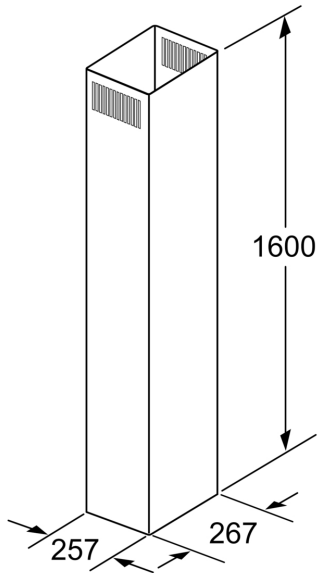

Kaminverlängerung, 1600 mm DHZ1255

- Teleskopverlängerung für Inselesse
- Die Gesamtgeräteeöhe kann um max. 1020 mm verlängert werden
- Einsetzbar für Abluft- und Umluftbetrieb
- Verlängerung mit Umluftschlitzen
- Zusätzlich wird eine Montageturmverlängerung 1000 mm benötigt

Abmessungen des verpackten Gerätes: 1710 x 330 x 460 mm
Abmessung der Palette: 186.0 x 80.0 x 120.0
Anzahl Geräte pro Palette: 4
Nettogewicht: 9.0 kg
Bruttogewicht: 14.9 kg
EAN-Nummer: 4242002634005

4 242002 634005

Kaminverlängerung, 1600 mm DHZ1255

Sonderzubehör

- Teleskopverlängerung für Inselesse
- Die Gesamtgeräteeöhe kann um max. 1020 mm verlängert werden
- Einsetzbar für Abluft- und Umluftbetrieb
- Verlängerung mit Umluftschlitzen
- Zusätzlich wird eine Montageturmverlängerung 1000 mm benötigt

Kaminverlängerung, 1600 mm DHZ1255

Maße in mm

Maße in mm