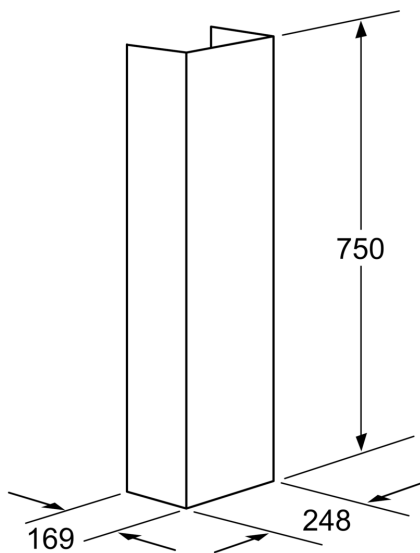

## Kaminverlängerung, 750 mm DHZ1234

- Teleskopverlängerung 750 mm für Wandesse
- Für eine Gerätehöhe von 1212 - 1500 mm
- Die Gesamtgerätehöhe kann um 280 mm - 530 mm verlängert werden
- Einsetzbar für Abluft- und Umluftbetrieb

### Technische Daten

Abmessungen des verpackten Gerätes: .....520 x 380 x 1190 mm  
Abmessung der Palette: ..... 172.0 x 80.0 x 120.0  
Anzahl Geräte pro Palette: ..... 6  
Nettogewicht: ..... 1.7 kg  
Bruttogewicht: ..... 7.0 kg  
EAN-Nummer: ..... 4242002503981

## Kaminverlängerung, 750 mm DHZ1234

Maße in mm

Maße in mm