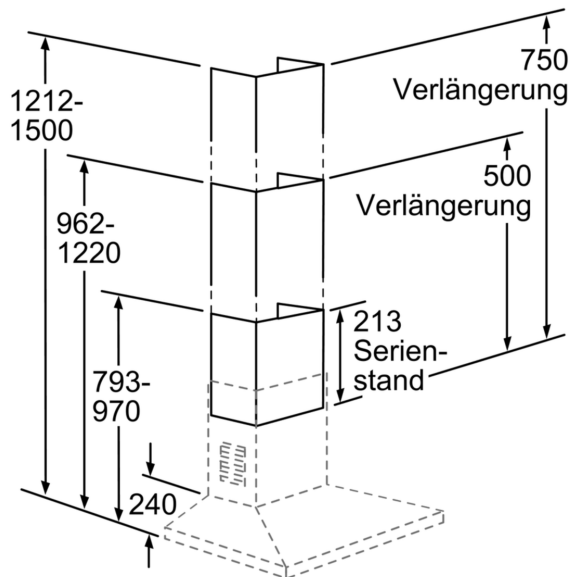

## Kaminverlängerung, 750 mm DHZ1234

- Teleskopverlängerung 750 mm für Wandesse
- Für eine Gerätehöhe von 1212 - 1500 mm
- Die Gesamtgerätehöhe kann um 280 mm - 530 mm verlängert werden
- Einsetzbar für Abluft- und Umluftbetrieb

### Technische Daten

Abmessungen des verpackten Gerätes: .....520 x 380 x 1190 mm  
Abmessung der Palette: ..... 172.0 x 80.0 x 120.0  
Anzahl Geräte pro Palette: ..... 6  
Nettogewicht: ..... 1.7 kg  
Bruttogewicht: ..... 7.0 kg  
EAN-Nummer: ..... 4242002503981

## Kaminverlängerung, 750 mm DHZ1234

Maße in mm

Maße in mm