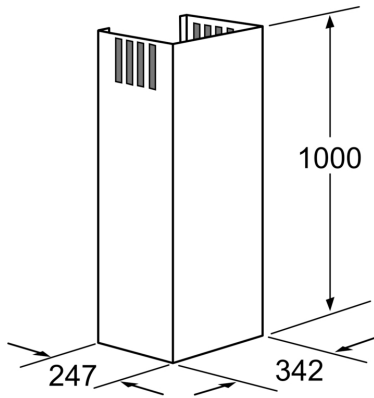

## Kaminverlängerung, 1000 mm DHZ1223

- Kaminverlängerung 1000 mm
- Edelstahl
- DHZ1223
- Teleskopverlängerung 1000 mm für Wandesse
- Die Gesamtgeräteeöhe kann um max. 420 mm verlängert werden

---

Abmessungen des verpackten Gerätes: .....525 x 385 x 1190 mm  
Abmessung der Palette: ..... 175.0 x 80.0 x 120.0  
Anzahl Geräte pro Palette: ..... 6  
Nettogewicht: .....4.4 kg  
Bruttogewicht: .....9.7 kg  
EAN-Nummer: ..... 4242002633954

## **Kaminverlängerung, 1000 mm DHZ1223**

---

- Kaminverlängerung 1000 mm
- Edelstahl
- DHZ1223

## Kaminverlängerung, 1000 mm DHZ1223

---

Maße in mm

Maße in mm