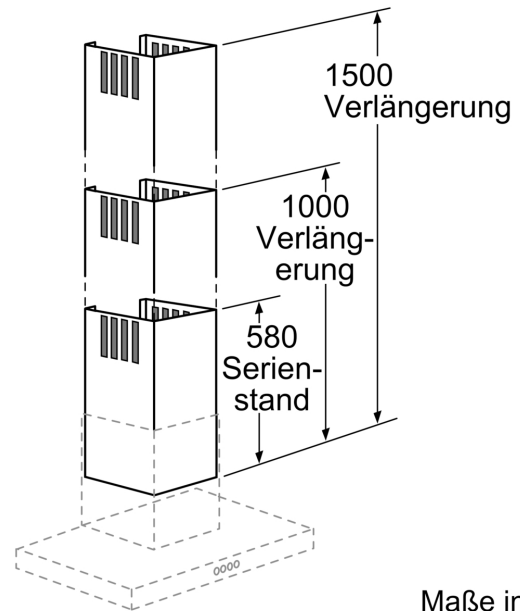

## Kaminverlängerung, 1000 mm DHZ1223

- Kaminverlängerung 1000 mm
- Edelstahl
- DHZ1223
- Teleskopverlängerung 1000 mm für Wandesse
- Die Gesamtgeräteeöhe kann um max. 420 mm verlängert werden

---

Abmessungen des verpackten Gerätes: .....525 x 385 x 1190 mm  
Abmessung der Palette: ..... 175.0 x 80.0 x 120.0  
Anzahl Geräte pro Palette: ..... 6  
Nettogewicht: .....4.4 kg  
Bruttogewicht: .....9.7 kg  
EAN-Nummer: ..... 4242002633954

### **Sonderzubehör**

- Teleskopverlängerung 1000 mm für Wandesse
- Die Gesamtgeräteeöhe kann um max. 420 mm verlängert werden
- Einsetzbar für Abluft- und Umluftbetrieb
- Verlängerung mit Umluftschlitzen

## Kaminverlängerung, 1000 mm DHZ1223

---

Maße in mm

Maße in mm