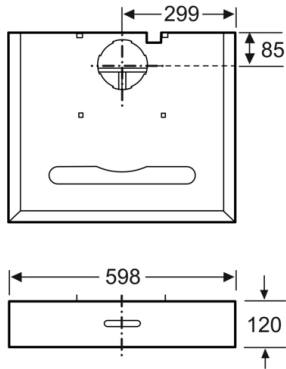

### **Maße**

- Gerätemaße (HxBxT): 120 x 598 x 500 mm
- Abluftstutzen ø 120 mm
- Gesamtanschlusswert: 164 W

\* Gemäß EU-Regulierung Nr. 65/2014

**Serie | 4, Unterbauhaube, 60 cm, Edelstahl**  
**DHU665EL**

---

Maße in mm

Maße in mm