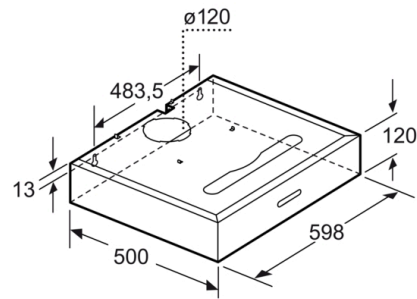

### **Maße**

- Gerätemaße (HxBxT): 120 x 598 x 500 mm
- Abluftstutzen ø 120 mm
- Gesamtanschlusswert: 164 W

\* Gemäß EU-Regulierung Nr. 65/2014

**Serie | 4, Unterbauhaube, 60 cm, Edelstahl**  
**DHU665EL**

---

Maße in mm

Maße in mm