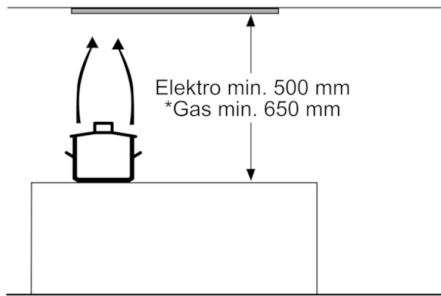

Serie | 6, Lüfterbaustein, 70 cm, Edelstahl
DHL785C

* ab Oberkante Topfträger

Maße in mm