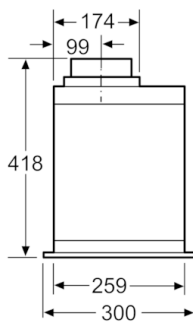

### Maße

- Gerätemaße (HxBxT): 418 x 700 x 300 mm
- Einbaumaße (HxBxT): 418 x 676 x 264 mm
- Abluftstutzen Ø 150 mm, 120 mm
- Gesamtanschlusswert: 277 W
- \* Gemäß EU-Regulierung Nr. 65/2014

\* ab Oberkante Topfträger

Maße in mm

Maße in mm

Maße in mm

Maße in mm