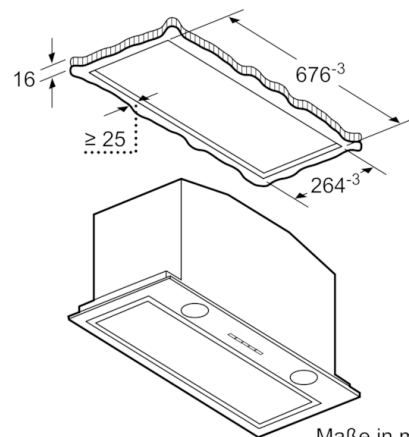

### Maße

- Gerätemaße (HxBxT): 418 x 700 x 300 mm
- Einbaumaße (HxBxT): 418 x 676 x 264 mm
- Abluftstutzen Ø 150 mm, 120 mm
- Gesamtanschlusswert: 277 W
- \* Gemäß EU-Regulierung Nr. 65/2014

\* ab Oberkante Topfträger

Maße in mm

Maße in mm

Maße in mm

Maße in mm