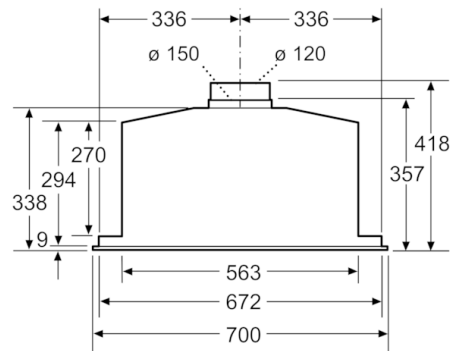

### Maße

- Gerätemaße (HxBxT): 418 x 700 x 300 mm
- Einbaumaße (HxBxT): 418 x 676 x 264 mm
- Abluftstutzen Ø 150 mm, 120 mm
- Gesamtanschlusswert: 277 W
- \* Gemäß EU-Regulierung Nr. 65/2014

\* ab Oberkante Topfträger

Maße in mm

Maße in mm

Maße in mm

Maße in mm