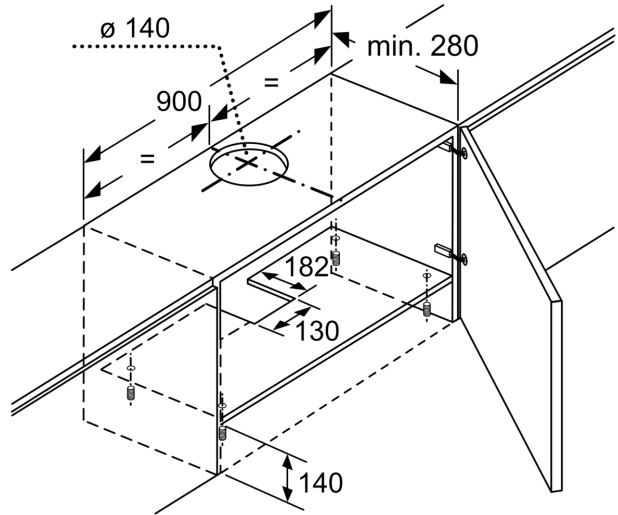

Technische Daten

Bauart: Flachschirmhaube
 Länge Anschlusskabel: 150.0 cm
 Min. Nischenmaße für Installation (H x B x T): .. 140mm x 760.0mm x 280mm mm
 Mindestabstand zur Kochstelle Elektro: 500 mm
 Mindestabstand zur Kochstelle Gas: 650 mm
 Nettogewicht: 8.3 kg
 Steuerung: mechanisch
 Regelung der Leistungsstufen: 3
 Lüfterleistung bei höchster Normalstufe Abluft: 368 m³/h
 Lüfterleistung bei höchster Normalstufe Umluft: 140 m³/h
 Max. Luftmenge: 368 m³/h
 Anzahl der Lampen (Stck): 2
 Schallleistung: 68 dB(A) re 1 pW
 Durchmesser des Abluftstutzens: 120 mm
 Material des Fettfilters: Aluminium waschbar
 EAN-Nummer: 4242002976532
 Anschlusswert: 146 W
 Absicherung: KSA A
 Spannung: 220-240 V
 Frequenz: 60; 50 Hz
 Steckerart: Schuko-/Gardy mit Erdung
 Gerätetyp: Eingebaut

Maße

- Gerätemaße (HxBxT): 180 x 898 x 280 mm
- Einbaumaße (HxBxT): 140 x 760 x 280 mm

Technische Informationen

- 1 Motor
- Abluftstutzen Ø 120 mm, 120 mm

Umwelt und Sicherheit

- Gesamtanschlusswert: 146 W

* Gemäß EU-Regulierung Nr. 65/2014

**Serie 4, Flachschirmhaube, 90 cm,
Silber
DFT93AC50**

Maße in mm

Maße in mm

Maße in mm