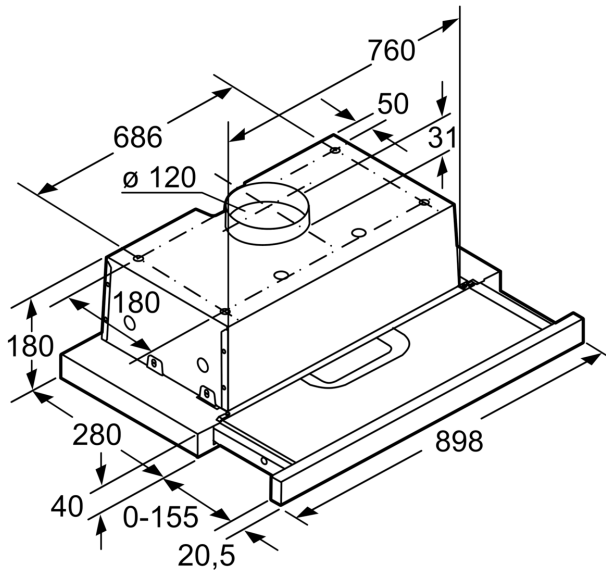

Technische Daten

Bauart: Flachschirmhaube
 Länge Anschlusskabel: 150.0 cm
 Min. Nischenmaße für Installation (H x B x T): .. 140mm x 760.0mm x 280mm mm
 Mindestabstand zur Kochstelle Elektro: 500 mm
 Mindestabstand zur Kochstelle Gas: 650 mm
 Nettogewicht: 8.3 kg
 Steuerung: mechanisch
 Regelung der Leistungsstufen: 3
 Lüfterleistung bei höchster Normalstufe Abluft: 368 m³/h
 Lüfterleistung bei höchster Normalstufe Umluft: 140 m³/h
 Max. Luftmenge: 368 m³/h
 Anzahl der Lampen (Stck): 2
 Schallleistung: 68 dB(A) re 1 pW
 Durchmesser des Abluftstutzens: 120 mm
 Material des Fettfilters: Aluminium waschbar
 EAN-Nummer: 4242002976532
 Anschlusswert: 146 W
 Absicherung: KSA A
 Spannung: 220-240 V
 Frequenz: 60; 50 Hz
 Steckerart: Schuko-/Gardy mit Erdung
 Gerätetyp: Eingebaut

Maße

- Gerätemaße (HxBxT): 180 x 898 x 280 mm
- Einbaumaße (HxBxT): 140 x 760 x 280 mm

Technische Informationen

- 1 Motor
- Abluftstutzen Ø 120 mm, 120 mm

Umwelt und Sicherheit

- Gesamtanschlusswert: 146 W

* Gemäß EU-Regulierung Nr. 65/2014

**Serie 4, Flachschirmhaube, 90 cm,
Silber
DFT93AC50**

Maße in mm

Maße in mm

Maße in mm