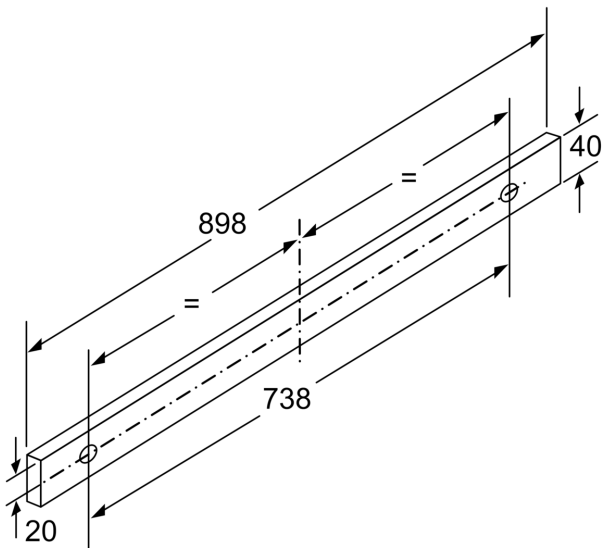

Maße

- Gerätemaße (HxBxT): 180 x 898 x 280 mm
- Einbaumaße (HxBxT): 140 x 760 x 280 mm

Technische Informationen

- 1 Motor
- Abluftstutzen Ø 120 mm, 120 mm

Umwelt und Sicherheit

- Gesamtanschlusswert: 146 W

* Gemäß EU-Regulierung Nr. 65/2014

**Serie 4, Flachschirmhaube, 90 cm,
Silber
DFT93AC50**

Maße in mm

Maße in mm

Maße in mm