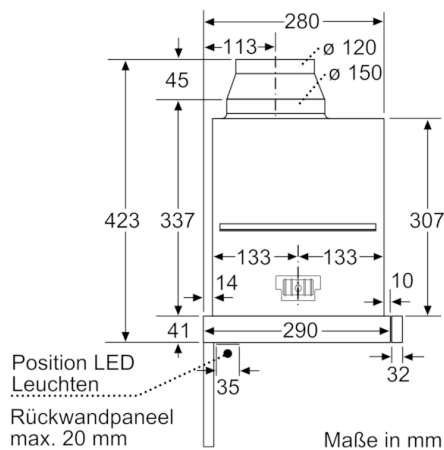

Technische Daten

Bauart :	Auszugsesse
Approbationszertifikate :	CE, VDE
Länge Anschlusskabel (cm) :	175
Nischenmaße (H x B x T) (mm) :	337mm x 524.0mm x 290mm
Mindestabstand zur Kochstelle Elektro :	430
Mindestabstand zur Kochstelle Gas :	650
Nettogewicht (kg) :	16,482
Steuerung :	elektronisch
Regelung der Leistungsstufen :	3-stufig + 2 Intensiv
Max. Gebläseleistung-Abluftbetrieb (m ³ /h) :	412
Gebläseleistung bei Intensivstufe-Umluftbetrieb :	742.0
Max. Gebläseleistung-Umluftbetrieb (m ³ /h) :	399
Gebläseleistung bei Intensivstufe-Abluftbetrieb (m ³ /h) :	867
Anzahl der Lampen (Stck) :	2
Schallleistung (dB(A) re 1 pW) :	52
Durchmesser des Abluftstutzens (mm) :	120 / 150
Material des Fettfilters :	Edelstahl waschbar
EAN-Nummer :	4242002966182
Anschlusswert (W) :	166
Absicherung (A) :	10
Spannung (V) :	220-240
Frequenz (Hz) :	50; 60
Steckerart :	Schuko-/Gardy.m.Erdung
Art der Installation :	Integrierbar

Maße

- Gerätemaße (HxBxT): 378 x 898 x 290 mm
- Einbaumaße (HxBxT): 337 x 524 x 290 mm
- Abluftstutzen Ø 150 mm (Ø 120 mm beiliegend)
- Gesamtanschlusswert: 166 W

**Serie | 8, Flachschildhaube, 90 cm,
Edelstahl
DFS098K53**

Maße in mm

Bei Montage der 90cm Flachschildhaube in einen 90cm breiten Oberschrank ist ein Montage-Set erforderlich. Die beiden Montagewinkel werden rechts und links im Möbel verschraubt. Montage nach Schablone. Maße in mm

Maße in mm

Maße in mm

Maße in mm

Maße in mm

**Serie | 8, Flachschildhaube, 90 cm,
Edelstahl
DFS098K53**

Tiefenanpassung des Filterauszuges
bis 29 mm möglich
Maße in mm