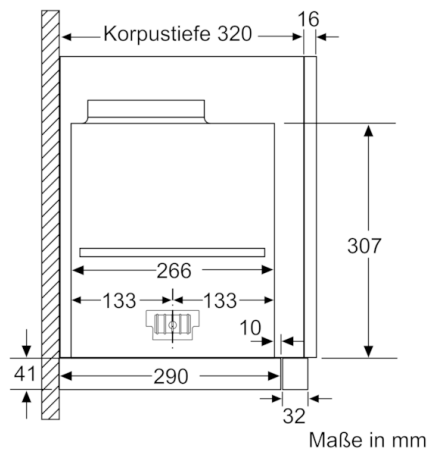

Technische Daten

Bauart :	Auszugsesse
Approbationszertifikate :	CE, VDE
Länge Anschlusskabel (cm) :	175
Nischenmaße (H x B x T) (mm) :	337mm x 524.0mm x 290mm
Mindestabstand zur Kochstelle Elektro :	430
Mindestabstand zur Kochstelle Gas :	650
Nettogewicht (kg) :	16,482
Steuerung :	elektronisch
Regelung der Leistungsstufen :	3-stufig + 2 Intensiv
Max. Gebläseleistung-Abluftbetrieb (m ³ /h) :	412
Gebläseleistung bei Intensivstufe-Umluftbetrieb :	742.0
Max. Gebläseleistung-Umluftbetrieb (m ³ /h) :	399
Gebläseleistung bei Intensivstufe-Abluftbetrieb (m ³ /h) :	867
Anzahl der Lampen (Stck) :	2
Schallleistung (dB(A) re 1 pW) :	52
Durchmesser des Abluftstutzens (mm) :	120 / 150
Material des Fettfilters :	Edelstahl waschbar
EAN-Nummer :	4242002966182
Anschlusswert (W) :	166
Absicherung (A) :	10
Spannung (V) :	220-240
Frequenz (Hz) :	50; 60
Steckerart :	Schuko-/Gardy.m.Erdung
Art der Installation :	Integrierbar

Maße

- Gerätemaße (HxBxT): 378 x 898 x 290 mm
- Einbaumaße (HxBxT): 337 x 524 x 290 mm
- Abluftstutzen Ø 150 mm (Ø 120 mm beiliegend)
- Gesamtanschlusswert: 166 W

**Serie | 8, Flachschildhaube, 90 cm,
Edelstahl
DFS098K53**

Maße in mm

Bei Montage der 90cm Flachschildhaube in einen 90cm breiten Oberschrank ist ein Montage-Set erforderlich. Die beiden Montagewinkel werden rechts und links im Möbel verschraubt. Montage nach Schablone. Maße in mm

Maße in mm

Maße in mm

Maße in mm

Maße in mm

**Serie | 8, Flachschildhaube, 90 cm,
Edelstahl
DFS098K53**

Tiefenanpassung des Filterauszuges
bis 29 mm möglich
Maße in mm