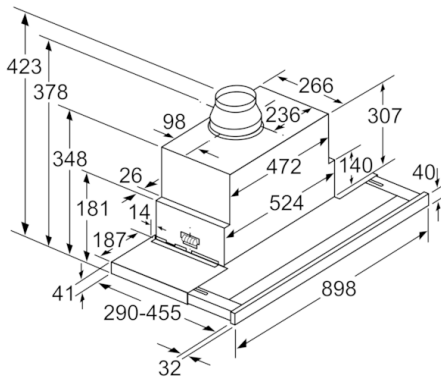

Maße

- Gerätemaße (HxBxT): 378 x 898 x 290 mm
- Einbaumaße (HxBxT): 337 x 524 x 290 mm
- Abluftstutzen Ø 150 mm (Ø 120 mm beiliegend)
- Gesamtanschlusswert: 166 W

**Serie | 8, Flachschildhaube, 90 cm,
Edelstahl
DFS098K53**

Maße in mm

Bei Montage der 90cm Flachschildhaube in einen 90cm breiten Oberschrank ist ein Montage-Set erforderlich. Die beiden Montagewinkel werden rechts und links im Möbel verschraubt. Montage nach Schablone. Maße in mm

Maße in mm

Maße in mm

Maße in mm

Maße in mm

**Serie | 8, Flachschildhaube, 90 cm,
Edelstahl
DFS098K53**

Tiefenanpassung des Filterauszuges
bis 29 mm möglich
Maße in mm