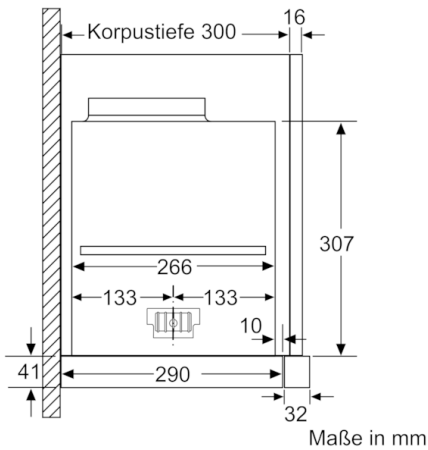

Technische Daten

Bauart :	Auszugsesse
Approbationszertifikate :	CE, VDE
Länge Anschlusskabel (cm) :	175
Nischenmaße (H x B x T) (mm) :	337mm x 524.0mm x 290mm
Mindestabstand zur Kochstelle Elektro :	430
Mindestabstand zur Kochstelle Gas :	650
Nettogewicht (kg) :	16,482
Steuerung :	elektronisch
Regelung der Leistungsstufen :	3-stufig + 2 Intensiv
Max. Gebläseleistung-Abluftbetrieb (m ³ /h) :	412
Gebläseleistung bei Intensivstufe-Umluftbetrieb :	742.0
Max. Gebläseleistung-Umluftbetrieb (m ³ /h) :	399
Gebläseleistung bei Intensivstufe-Abluftbetrieb (m ³ /h) :	867
Anzahl der Lampen (Stck) :	2
Schallleistung (dB(A) re 1 pW) :	52
Durchmesser des Abluftstutzens (mm) :	120 / 150
Material des Fettfilters :	Edelstahl waschbar
EAN-Nummer :	4242002966182
Anschlusswert (W) :	166
Absicherung (A) :	10
Spannung (V) :	220-240
Frequenz (Hz) :	50; 60
Steckerart :	Schuko-/Gardy.m.Erdung
Art der Installation :	Integrierbar

Maße

- Gerätemaße (HxBxT): 378 x 898 x 290 mm
- Einbaumaße (HxBxT): 337 x 524 x 290 mm
- Abluftstutzen Ø 150 mm (Ø 120 mm beiliegend)
- Gesamtanschlusswert: 166 W

**Serie | 8, Flachschildhaube, 90 cm,
Edelstahl
DFS098K53**

Maße in mm

Bei Montage der 90cm Flachschildhaube in einen 90cm breiten Oberschrank ist ein Montage-Set erforderlich. Die beiden Montagewinkel werden rechts und links im Möbel verschraubt. Montage nach Schablone. Maße in mm

Maße in mm

Maße in mm

Maße in mm

Maße in mm

**Serie | 8, Flachschildhaube, 90 cm,
Edelstahl
DFS098K53**

Tiefenanpassung des Filterauszuges
bis 29 mm möglich
Maße in mm