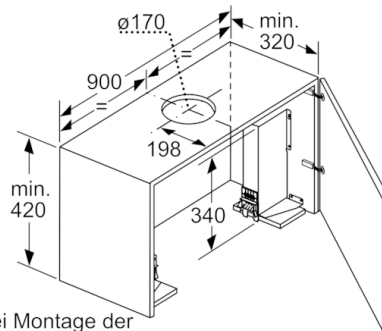

Maße

- Gerätemaße (HxBxT): 378 x 898 x 290 mm
- Einbaumaße (HxBxT): 337 x 524 x 290 mm
- Abluftstutzen Ø 150 mm (Ø 120 mm beiliegend)
- Gesamtanschlusswert: 166 W

**Serie | 8, Flachschildhaube, 90 cm,
Edelstahl
DFS098K53**

Maße in mm

Bei Montage der 90cm Flachschildhaube in einen 90cm breiten Oberschrank ist ein Montage-Set erforderlich. Die beiden Montagewinkel werden rechts und links im Möbel verschraubt. Montage nach Schablone. Maße in mm