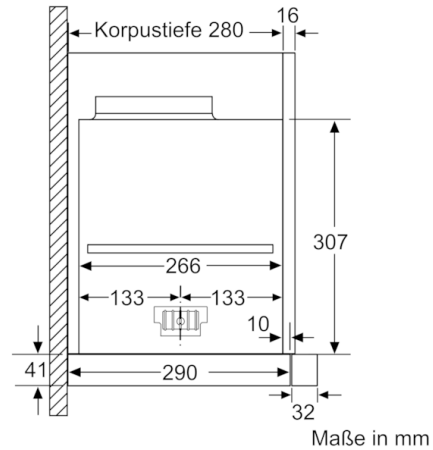

Maße

- Gerätemaße (HxBxT): 378 x 898 x 290 mm
- Einbaumaße (HxBxT): 337 x 524 x 290 mm
- Abluftstutzen Ø 150 mm (Ø 120 mm beiliegend)
- Gesamtanschlusswert: 166 W

**Serie | 8, Flachschildhaube, 90 cm,
Edelstahl
DFS098K53**

Maße in mm

Bei Montage der 90cm Flachschildhaube in einen 90cm breiten Oberschrank ist ein Montage-Set erforderlich. Die beiden Montagewinkel werden rechts und links im Möbel verschraubt. Montage nach Schablone. Maße in mm

Maße in mm

Maße in mm

Maße in mm

Maße in mm

**Serie | 8, Flachschildhaube, 90 cm,
Edelstahl
DFS098K53**

Tiefenanpassung des Filterauszuges
bis 29 mm möglich
Maße in mm