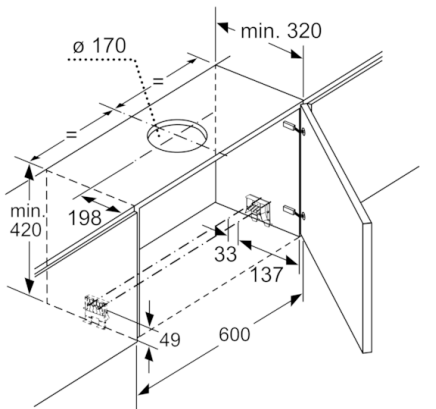

Maße

- Gerätemaße (HxBxT): 378 x 898 x 290 mm
- Einbaumaße (HxBxT): 337 x 524 x 290 mm
- Abluftstutzen Ø 150 mm (Ø 120 mm beiliegend)
- Gesamtanschlusswert: 166 W

**Serie | 8, Flachschildhaube, 90 cm,
Edelstahl
DFS098K53**

Maße in mm

Bei Montage der 90cm Flachschildhaube in einen 90cm breiten Oberschrank ist ein Montage-Set erforderlich. Die beiden Montagewinkel werden rechts und links im Möbel verschraubt. Montage nach Schablone. Maße in mm

Maße in mm

Maße in mm

Maße in mm

Maße in mm

**Serie | 8, Flachschildhaube, 90 cm,
Edelstahl
DFS098K53**

Tiefenanpassung des Filterauszuges
bis 29 mm möglich
Maße in mm