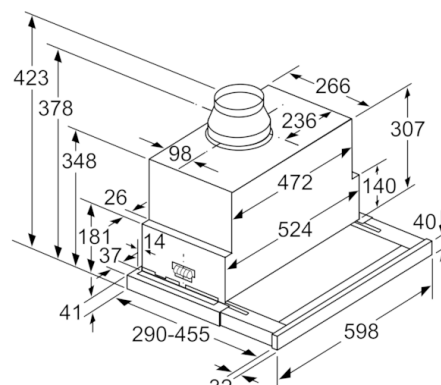

Maße

- Gerätemaße (HxBxT): 378 x 598 x 290 mm
- Einbaumaße (HxBxT): 337 x 524 x 290 mm
- Abluftstutzen Ø 150 mm (Ø 120 mm beiliegend)
- Gesamtanschlusswert: 166 W

**Serie | 8, Flachschildhaube, 60 cm,
Edelstahl
DFS068K53**

Maße in mm

Maße in mm

Maße in mm

Maße in mm

Position LED
Leuchten
Rückwandpaneel
max. 20 mm

Maße in mm

Tiefenanpassung des Filterauszuges
bis 29 mm möglich

Maße in mm