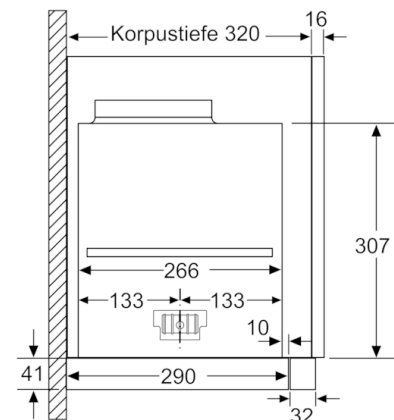

Technische Daten

Bauart :	Auszugsesse
Approbationszertifikate :	CE, VDE
Länge Anschlusskabel :	175 cm
Nischenmaße (H x B x T) :	337mm x 524.0mm x 290mm mm
Mindestabstand zur Kochstelle Elektro :	430 mm
Mindestabstand zur Kochstelle Gas :	650 mm
Nettogewicht (kg) :	13,566 kg
Steuerung :	elektronisch
Regelung der Leistungsstufen :	3-stufig + 2 Intensiv
Max. Gebläseleistung-Abluftbetrieb (m ³ /h) :	411 m ³ /h
Gebläseleistung bei Intensivstufe-Umluftbetrieb :	746 m ³ /h
Max. Gebläseleistung-Umluftbetrieb (m ³ /h) :	392 m ³ /h
Gebläseleistung bei Intensivstufe-Abluftbetrieb (m ³ /h) :	854 m ³ /h
Anzahl der Lampen (Stck) :	2
Schallleistung (dB(A) re 1 pW) :	52 dB
Durchmesser des Abluftstutzens :	120 / 150 mm
Material des Fettfilters :	Edelstahl waschbar
EAN-Nummer :	4242002966175
Anschlusswert (W) :	166 W
Absicherung (A) :	10 A
Spannung (V) :	220-240 V
Frequenz (Hz) :	50; 60 Hz
Steckerart :	Schuko-/Gardy.m.Erdung
Art der Installation :	Integrierbar

Maße

- Gerätemaße (HxBxT): 378 x 598 x 290 mm
- Einbaumaße (HxBxT): 337 x 524 x 290 mm
- Abluftstutzen Ø 150 mm (Ø 120 mm beiliegend)
- Gesamtanschlusswert: 166 W

**Serie | 8, Flachschildhaube, 60 cm,
Edelstahl
DFS068K53**

Maße in mm

Maße in mm

Maße in mm

Maße in mm

Position LED
Leuchten
Rückwandpaneel
max. 20 mm

Maße in mm

Tiefenanpassung des Filterauszuges
bis 29 mm möglich

Maße in mm