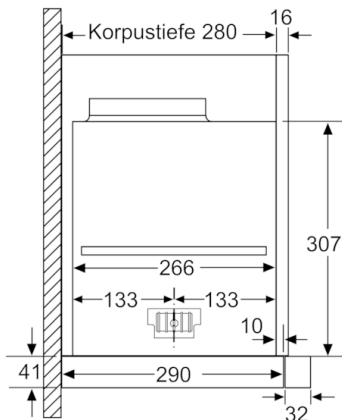

Technische Daten

Bauart :	Auszugsesse
Approbationszertifikate :	CE, VDE
Länge Anschlusskabel :	175 cm
Nischenmaße (H x B x T) :	337mm x 524.0mm x 290mm mm
Mindestabstand zur Kochstelle Elektro :	430 mm
Mindestabstand zur Kochstelle Gas :	650 mm
Nettogewicht (kg) :	13,566 kg
Steuerung :	elektronisch
Regelung der Leistungsstufen :	3-stufig + 2 Intensiv
Max. Gebläseleistung-Abluftbetrieb (m ³ /h) :	411 m ³ /h
Gebläseleistung bei Intensivstufe-Umluftbetrieb :	746 m ³ /h
Max. Gebläseleistung-Umluftbetrieb (m ³ /h) :	392 m ³ /h
Gebläseleistung bei Intensivstufe-Abluftbetrieb (m ³ /h) :	854 m ³ /h
Anzahl der Lampen (Stck) :	2
Schallleistung (dB(A) re 1 pW) :	52 dB
Durchmesser des Abluftstutzens :	120 / 150 mm
Material des Fettfilters :	Edelstahl waschbar
EAN-Nummer :	4242002966175
Anschlusswert (W) :	166 W
Absicherung (A) :	10 A
Spannung (V) :	220-240 V
Frequenz (Hz) :	50; 60 Hz
Steckerart :	Schuko-/Gardy.m.Erdung
Art der Installation :	Integrierbar

Maße

- Gerätemaße (HxBxT): 378 x 598 x 290 mm
- Einbaumaße (HxBxT): 337 x 524 x 290 mm
- Abluftstutzen Ø 150 mm (Ø 120 mm beiliegend)
- Gesamtanschlusswert: 166 W

**Serie | 8, Flachschildhaube, 60 cm,
Edelstahl
DFS068K53**

Maße in mm

Maße in mm

Maße in mm

Maße in mm

Position LED
Leuchten
Rückwandpaneel
max. 20 mm

Maße in mm

Tiefenanpassung des Filterauszuges
bis 29 mm möglich

Maße in mm