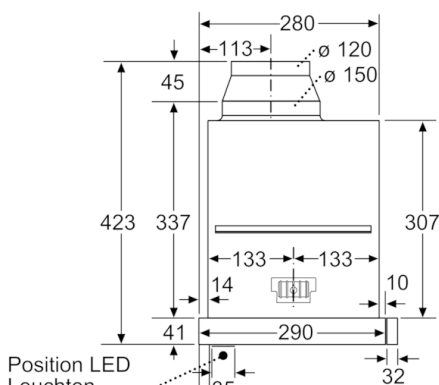

Technische Daten

Bauart :	Auszugsesse
Approbationszertifikate :	CE, VDE
Länge Anschlusskabel :	175 cm
Nischenmaße (H x B x T) :	337mm x 524.0mm x 290mm mm
Mindestabstand zur Kochstelle Elektro :	430 mm
Mindestabstand zur Kochstelle Gas :	650 mm
Nettogewicht (kg) :	13,566 kg
Steuerung :	elektronisch
Regelung der Leistungsstufen :	3-stufig + 2 Intensiv
Max. Gebläseleistung-Abluftbetrieb (m ³ /h) :	411 m ³ /h
Gebläseleistung bei Intensivstufe-Umluftbetrieb :	746 m ³ /h
Max. Gebläseleistung-Umluftbetrieb (m ³ /h) :	392 m ³ /h
Gebläseleistung bei Intensivstufe-Abluftbetrieb (m ³ /h) :	854 m ³ /h
Anzahl der Lampen (Stck) :	2
Schallleistung (dB(A) re 1 pW) :	52 dB
Durchmesser des Abluftstutzens :	120 / 150 mm
Material des Fettfilters :	Edelstahl waschbar
EAN-Nummer :	4242002966175
Anschlusswert (W) :	166 W
Absicherung (A) :	10 A
Spannung (V) :	220-240 V
Frequenz (Hz) :	50; 60 Hz
Steckerart :	Schuko-/Gardy.m.Erdung
Art der Installation :	Integrierbar

Maße

- Gerätemaße (HxBxT): 378 x 598 x 290 mm
- Einbaumaße (HxBxT): 337 x 524 x 290 mm
- Abluftstutzen Ø 150 mm (Ø 120 mm beiliegend)
- Gesamtanschlusswert: 166 W

**Serie | 8, Flachschildhaube, 60 cm,
Edelstahl
DFS068K53**

Maße in mm

Maße in mm

Maße in mm

Maße in mm

Position LED
Leuchten
Rückwandpaneel
max. 20 mm

Maße in mm

Tiefenanpassung des Filterauszuges
bis 29 mm möglich

Maße in mm