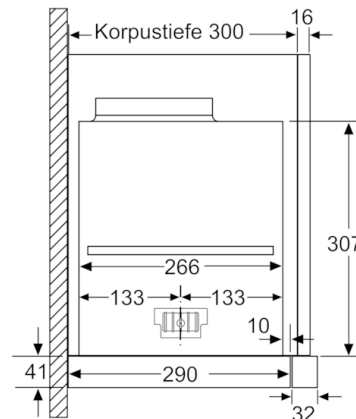

Technische Daten

Bauart :	Auszugsesse
Approbationszertifikate :	CE, VDE
Länge Anschlusskabel :	175 cm
Nischenmaße (H x B x T) :	337mm x 524.0mm x 290mm mm
Mindestabstand zur Kochstelle Elektro :	430 mm
Mindestabstand zur Kochstelle Gas :	650 mm
Nettogewicht (kg) :	13,566 kg
Steuerung :	elektronisch
Regelung der Leistungsstufen :	3-stufig + 2 Intensiv
Max. Gebläseleistung-Abluftbetrieb (m ³ /h) :	411 m ³ /h
Gebläseleistung bei Intensivstufe-Umluftbetrieb :	746 m ³ /h
Max. Gebläseleistung-Umluftbetrieb (m ³ /h) :	392 m ³ /h
Gebläseleistung bei Intensivstufe-Abluftbetrieb (m ³ /h) :	854 m ³ /h
Anzahl der Lampen (Stck) :	2
Schallleistung (dB(A) re 1 pW) :	52 dB
Durchmesser des Abluftstutzens :	120 / 150 mm
Material des Fettfilters :	Edelstahl waschbar
EAN-Nummer :	4242002966175
Anschlusswert (W) :	166 W
Absicherung (A) :	10 A
Spannung (V) :	220-240 V
Frequenz (Hz) :	50; 60 Hz
Steckerart :	Schuko-/Gardy.m.Erdung
Art der Installation :	Integrierbar

Maße

- Gerätemaße (HxBxT): 378 x 598 x 290 mm
- Einbaumaße (HxBxT): 337 x 524 x 290 mm
- Abluftstutzen Ø 150 mm (Ø 120 mm beiliegend)
- Gesamtanschlusswert: 166 W

**Serie | 8, Flachschildhaube, 60 cm,
Edelstahl
DFS068K53**

Maße in mm

Maße in mm

Maße in mm

Maße in mm

Position LED
Leuchten
Rückwandpaneel
max. 20 mm

Maße in mm

Tiefenanpassung des Filterauszuges
bis 29 mm möglich

Maße in mm