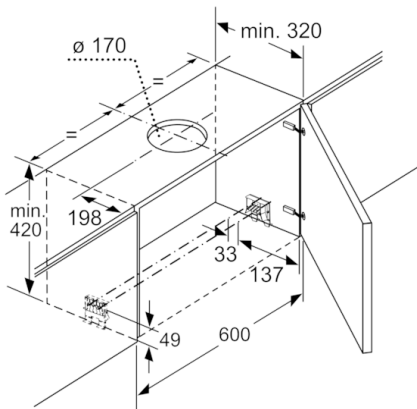

Maße

- Gerätemaße (HxBxT): 378 x 598 x 290 mm
- Einbaumaße (HxBxT): 337 x 524 x 290 mm
- Abluftstutzen Ø 150 mm (Ø 120 mm beiliegend)
- Gesamtanschlusswert: 166 W

**Serie | 8, Flachschildhaube, 60 cm,
Edelstahl
DFS068K53**

Maße in mm

Maße in mm

Maße in mm

Maße in mm

Position LED
Leuchten
Rückwandpaneel
max. 20 mm

Maße in mm

Tiefenanpassung des Filterauszuges
bis 29 mm möglich

Maße in mm