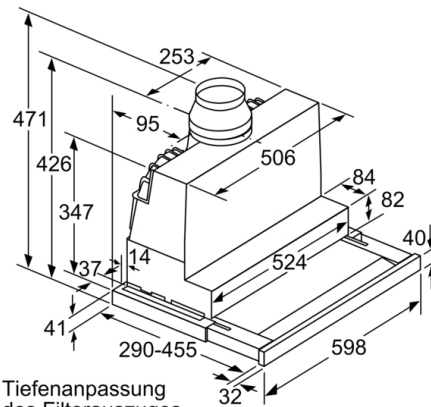

Planungs- und Installationsinformation

- Schnellmontagebefestigung
- Gerätemaße (HxBxT): 426 x 598 x 290 mm
- Einbaumaße (HxBxT): 385 x 524 x 290 mm
- Abluftstutzen Ø 150 mm (Ø 120 mm beiliegend)
- mit Rückstauklappe
- Länge Anschlusskabel: 1.75 m mit Stecker
- BO-Design mit Logo

Serie 8, Flachschildhaube, 60 cm, Edelstahl DFS067K51

Maße in mm

Tiefenanpassung
des Filterauszuges
bis 29 mm möglich

Maße in mm

Maße in mm

Maße in mm

Maße in mm

Maße in mm