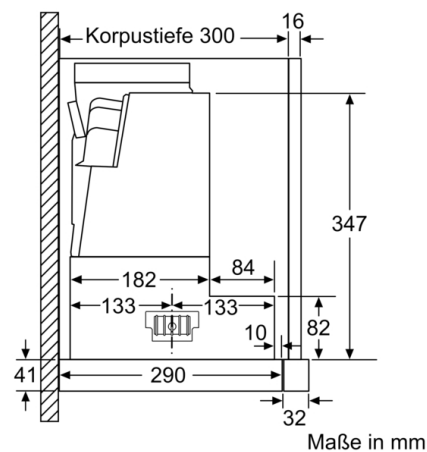

Technische Daten

Bauart : Flachschirmhaube
Approbationszertifikate : CE, VDE
Länge Anschlusskabel : 175 cm
Nischenmaße für Installation (H x B x T) : 385mm x 524.0mm x 290mm mm
Mindestabstand zur Kochstelle Elektro : 430 mm
Mindestabstand zur Kochstelle Gas : 650 mm
Nettogewicht : 11,6 kg
Steuerung : elektronisch
Regelung der Leistungsstufen : 3-stufig + 2 Intensiv
Max. Gebläseleistung-Abluftbetrieb : 392 m³/h
Gebläseleistung bei Intensivstufe-Umluftbetrieb : 628 m³/h
Max. Gebläseleistung-Umluftbetrieb : 358 m³/h
Gebläseleistung bei Intensivstufe-Abluftbetrieb : 717 m³/h
Anzahl der Lampen (Stck) : 2
Schallleistung : 53 dB(A) re 1 pW
Durchmesser des Abluftstutzens : 120 / 150 mm
Material des Fettfilters : Edelstahl waschbar
EAN-Nummer : 4242005232079
Anschlusswert : 144 W
Absicherung : 10 A
Spannung : 220-240 V
Frequenz : 50; 60 Hz
Steckerart : Schuko-/Gardym.Erdung
Art der Installation : Eingebaut

Planungs- und Installationsinformation

- Schnellmontagebefestigung
- Gerätemaße (HxBxT): 426 x 598 x 290 mm
- Einbaumaße (HxBxT): 385 x 524 x 290 mm
- Abluftstutzen Ø 150 mm (Ø 120 mm beiliegend)
- mit Rückstauklappe
- Länge Anschlusskabel: 1.75 m mit Stecker
- BO-Design mit Logo

Serie 8, Flachschildhaube, 60 cm, Edelstahl DFS067K51

Maße in mm

Tiefenanpassung
des Filterauszuges
bis 29 mm möglich

Maße in mm

Maße in mm

Maße in mm

Maße in mm

Maße in mm