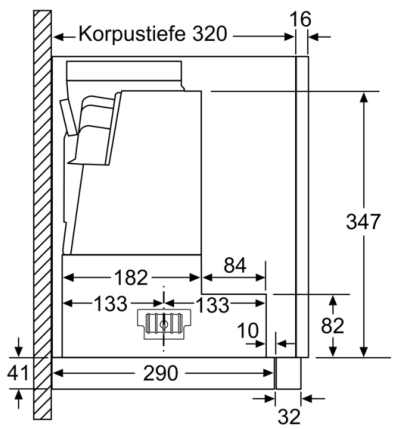

Planungs- und Installationsinformation

- Schnellmontagebefestigung
- Gerätemaße (HxBxT): 426 x 598 x 290 mm
- Einbaumaße (HxBxT): 385 x 524 x 290 mm
- Abluftstutzen Ø 150 mm (Ø 120 mm beiliegend)
- mit Rückstauklappe
- Länge Anschlusskabel: 1.75 m mit Stecker
- BO-Design mit Logo

Serie 8, Flachschildhaube, 60 cm, Edelstahl DFS067K51

Maße in mm

Tiefenanpassung
des Filterauszuges
bis 29 mm möglich

Maße in mm

Maße in mm

Maße in mm

Maße in mm

Maße in mm