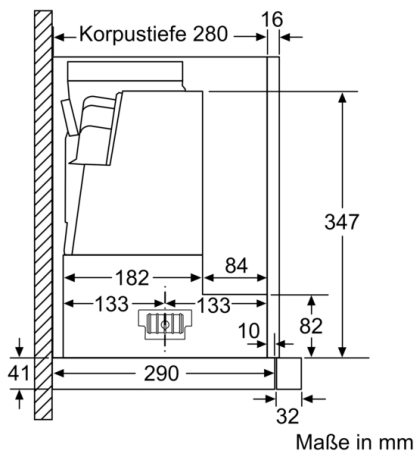

Technische Daten

Bauart : Flachschirmhaube
Approbationszertifikate : CE, VDE
Länge Anschlusskabel : 175 cm
Nischenmaße für Installation (H x B x T) : 385mm x 524.0mm x 290mm mm
Mindestabstand zur Kochstelle Elektro : 430 mm
Mindestabstand zur Kochstelle Gas : 650 mm
Nettogewicht : 11,6 kg
Steuerung : elektronisch
Regelung der Leistungsstufen : 3-stufig + 2 Intensiv
Max. Gebläseleistung-Abluftbetrieb : 392 m³/h
Gebläseleistung bei Intensivstufe-Umluftbetrieb : 628 m³/h
Max. Gebläseleistung-Umluftbetrieb : 358 m³/h
Gebläseleistung bei Intensivstufe-Abluftbetrieb : 717 m³/h
Anzahl der Lampen (Stck) : 2
Schallleistung : 53 dB(A) re 1 pW
Durchmesser des Abluftstutzens : 120 / 150 mm
Material des Fettfilters : Edelstahl waschbar
EAN-Nummer : 4242005232079
Anschlusswert : 144 W
Absicherung : 10 A
Spannung : 220-240 V
Frequenz : 50; 60 Hz
Steckerart : Schuko-/Gardym.Erdung
Art der Installation : Eingebaut

Planungs- und Installationsinformation

- Schnellmontagebefestigung
- Gerätemaße (HxBxT): 426 x 598 x 290 mm
- Einbaumaße (HxBxT): 385 x 524 x 290 mm
- Abluftstutzen Ø 150 mm (Ø 120 mm beiliegend)
- mit Rückstauklappe
- Länge Anschlusskabel: 1.75 m mit Stecker
- BO-Design mit Logo

Serie 8, Flachschildhaube, 60 cm, Edelstahl DFS067K51

Maße in mm

Tiefenanpassung
des Filterauszuges
bis 29 mm möglich

Maße in mm

Maße in mm

Maße in mm

Maße in mm

Maße in mm