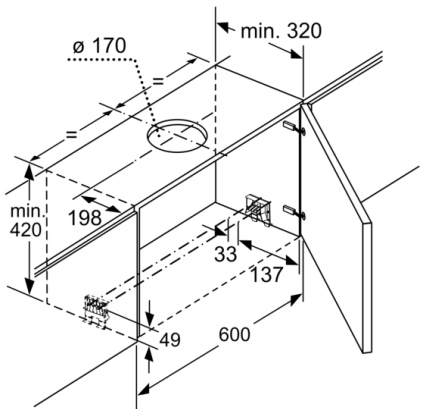

Serie 8, Flachschildhaube, 60 cm, Edelstahl DFS067K51

Maße in mm