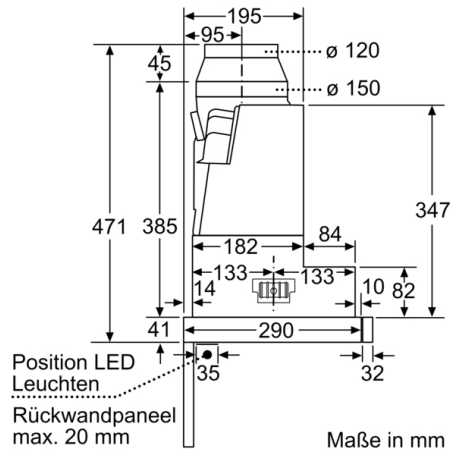

Planungs- und Installationsinformation

- Schnellmontagebefestigung
- Gerätemaße (HxBxT): 426 x 598 x 290 mm
- Einbaumaße (HxBxT): 385 x 524 x 290 mm
- Abluftstutzen Ø 150 mm (Ø 120 mm beiliegend)
- mit Rückstauklappe
- Länge Anschlusskabel: 1.75 m mit Stecker
- BO-Design mit Logo

Serie 8, Flachschildhaube, 60 cm, Edelstahl DFS067K51

Maße in mm

Tiefenanpassung
des Filterauszuges
bis 29 mm möglich

Maße in mm

Maße in mm

Maße in mm

Maße in mm

Maße in mm