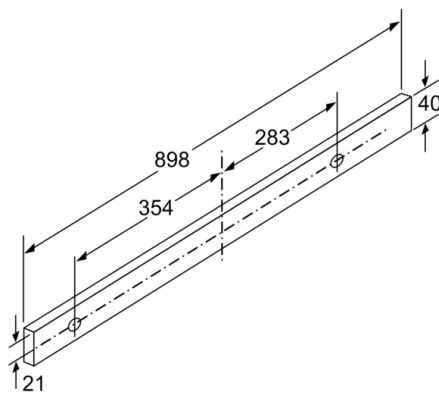

#### Planungs- und Installationsinformation

- Schnellmontagebefestigung
- Gerätegröße (HxBxT): 426 x 898 x 290 mm
- Einbaumaße (HxBxT): 385 x 524 x 290 mm
- Abluftstutzen Ø 150 mm (Ø 120 mm beiliegend)
- Länge Anschlusskabel: 1.75 m mit Stecker
- Griffleiste als Sonderzubehör erhältlich

**Serie | 6, Flachschildhaube, 90 cm,  
Edelstahl  
DFR097T51**

Tiefenanpassung des  
Filterauszuges bis 29 mm möglich

Maße in mm

Maße in mm

Maße in mm

Maße in mm

Bei Montage der 90 cm Flachschildhaube in  
einen 90 cm breiten Oberschrank ist ein  
Montage-Set erforderlich. Die beiden Montage-  
winkel werden links und rechts im Möbel ver-  
schraubt. Montage nach Schablone.

Maße in mm

Maße in mm

**Serie | 6, Flachschildhaube, 90 cm,  
Edelstahl  
DFR097T51**