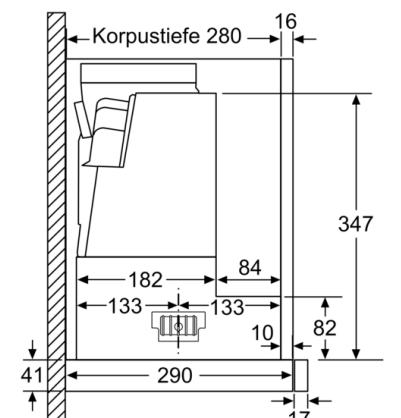

#### Planungs- und Installationsinformation

- Schnellmontagebefestigung
- Gerätegröße (HxBxT): 426 x 898 x 290 mm
- Einbaumaße (HxBxT): 385 x 524 x 290 mm
- Abluftstutzen Ø 150 mm (Ø 120 mm beiliegend)
- Länge Anschlusskabel: 1.75 m mit Stecker
- Griffleiste als Sonderzubehör erhältlich

**Serie | 6, Flachschildhaube, 90 cm,  
Edelstahl  
DFR097T51**

Tiefenanpassung des  
Filterauszuges bis 29 mm möglich

Maße in mm

Maße in mm

Maße in mm

Maße in mm

Bei Montage der 90 cm Flachschildhaube in  
einen 90 cm breiten Oberschrank ist ein  
Montage-Set erforderlich. Die beiden Montage-  
winkel werden links und rechts im Möbel ver-  
schraubt. Montage nach Schablone.

Maße in mm

Maße in mm

**Serie | 6, Flachschildhaube, 90 cm,  
Edelstahl  
DFR097T51**