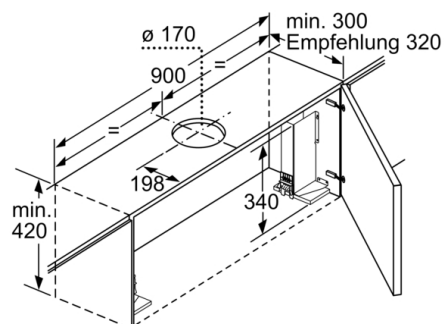

#### Planungs- und Installationsinformation

- Schnellmontagebefestigung
- Gerätegröße (HxBxT): 426 x 898 x 290 mm
- Einbaumaße (HxBxT): 385 x 524 x 290 mm
- Abluftstutzen Ø 150 mm (Ø 120 mm beiliegend)
- Länge Anschlusskabel: 1.75 m mit Stecker
- Griffleiste als Sonderzubehör erhältlich

**Serie | 6, Flachschildhaube, 90 cm,  
Edelstahl  
DFR097T51**

Tiefenanpassung des  
Filterauszuges bis 29 mm möglich

Maße in mm

Maße in mm

Maße in mm

Maße in mm

Bei Montage der 90 cm Flachschildhaube in  
einen 90 cm breiten Oberschrank ist ein  
Montage-Set erforderlich. Die beiden Montage-  
winkel werden links und rechts im Möbel ver-  
schraubt. Montage nach Schablone.

Maße in mm

Maße in mm

**Serie | 6, Flachschildhaube, 90 cm,  
Edelstahl  
DFR097T51**