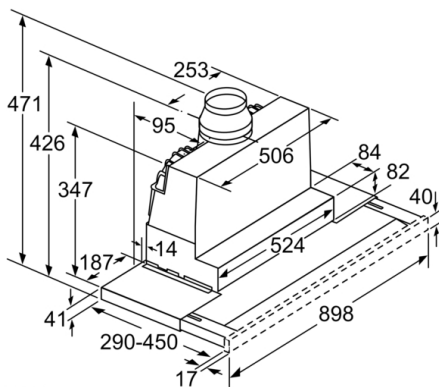

**Serie | 6, Flachschildhaube, 90 cm,
Edelstahl
DFR097T51**

Tiefenanpassung des
Filterauszuges bis 29 mm möglich

Maße in mm