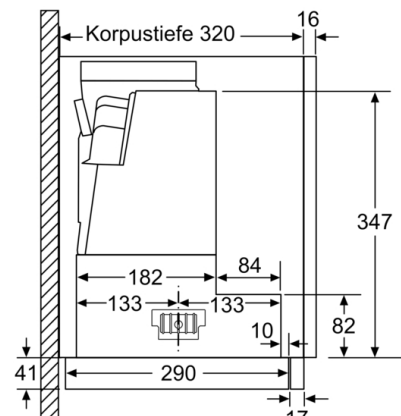

#### Planungs- und Installationsinformation

- Schnellmontagebefestigung
- Gerätegröße (HxBxT): 426 x 898 x 290 mm
- Einbaumaße (HxBxT): 385 x 524 x 290 mm
- Abluftstutzen Ø 150 mm (Ø 120 mm beiliegend)
- Länge Anschlusskabel: 1.75 m mit Stecker
- Griffleiste als Sonderzubehör erhältlich

**Serie | 6, Flachschildhaube, 90 cm,  
Edelstahl  
DFR097T51**

Tiefenanpassung des  
Filterauszuges bis 29 mm möglich

Maße in mm

Maße in mm

Maße in mm

Maße in mm

Bei Montage der 90 cm Flachschildhaube in  
einen 90 cm breiten Oberschrank ist ein  
Montage-Set erforderlich. Die beiden Montage-  
winkel werden links und rechts im Möbel ver-  
schraubt. Montage nach Schablone.

Maße in mm

Maße in mm

**Serie | 6, Flachschildhaube, 90 cm,  
Edelstahl  
DFR097T51**