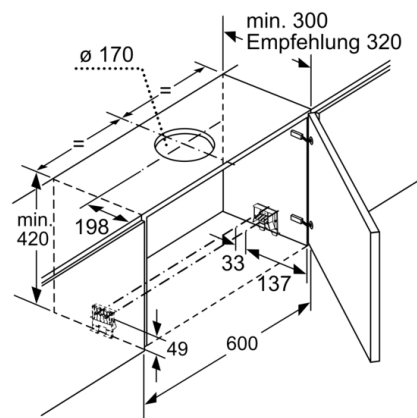

#### Planungs- und Installationsinformation

- Schnellmontagebefestigung
- Gerätegröße (HxBxT): 426 x 898 x 290 mm
- Einbaumaße (HxBxT): 385 x 524 x 290 mm
- Abluftstutzen Ø 150 mm (Ø 120 mm beiliegend)
- Länge Anschlusskabel: 1.75 m mit Stecker
- Griffleiste als Sonderzubehör erhältlich

**Serie | 6, Flachschildhaube, 90 cm,  
Edelstahl  
DFR097T51**

Tiefenanpassung des  
Filterauszuges bis 29 mm möglich

Maße in mm

Maße in mm

Maße in mm

Maße in mm

Bei Montage der 90 cm Flachschildhaube in  
einen 90 cm breiten Oberschrank ist ein  
Montage-Set erforderlich. Die beiden Montage-  
winkel werden links und rechts im Möbel ver-  
schraubt. Montage nach Schablone.

Maße in mm

Maße in mm

**Serie | 6, Flachschildhaube, 90 cm,  
Edelstahl  
DFR097T51**