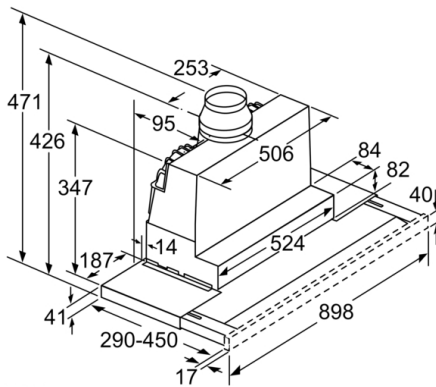

Maße

- Gerätemaße (HxBxT): 426 x 898 x 290 mm
- Einbaumaße (HxBxT): 385 x 524 x 290 mm
- Abluftstutzen Ø 150 mm (Ø 120 mm beiliegend)
- Gesamtanschlusswert: 146 W

**Serie | 6, Flachschildhaube, 90 cm,
Edelstahl
DFR097T50**

Maße in mm

Maße in mm

Tiefenanpassung des
Filterauszuges bis 29 mm möglich
Maße in mm

Bei Montage der 90 cm Flachschildhaube in
einen 90 cm breiten Oberschrank ist ein
Montage-Set erforderlich. Die beiden Montage-
winkel werden links und rechts im Möbel ver-
schraubt. Montage nach Schablone.
Maße in mm

Maße in mm

Maße in mm

**Serie | 6, Flachschildhaube, 90 cm,
Edelstahl
DFR097T50**