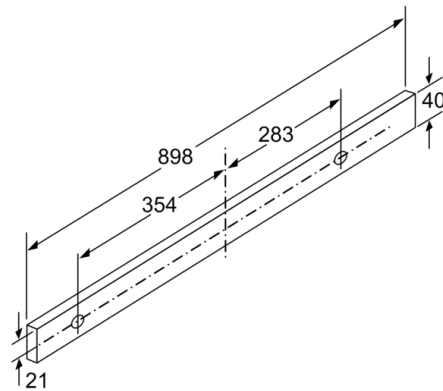

Maße

- Gerätemaße (HxBxT): 426 x 898 x 290 mm
- Einbaumaße (HxBxT): 385 x 524 x 290 mm
- Abluftstutzen Ø 150 mm (Ø 120 mm beiliegend)
- Gesamtanschlusswert: 146 W

**Serie | 6, Flachschildhaube, 90 cm,
Edelstahl
DFR097T50**

Maße in mm

Maße in mm

Tiefenanpassung des
Filterauszuges bis 29 mm möglich
Maße in mm

Bei Montage der 90 cm Flachschildhaube in
einen 90 cm breiten Oberschrank ist ein
Montage-Set erforderlich. Die beiden Montage-
winkel werden links und rechts im Möbel ver-
schraubt. Montage nach Schablone.
Maße in mm

Maße in mm

Maße in mm

**Serie | 6, Flachschildhaube, 90 cm,
Edelstahl
DFR097T50**