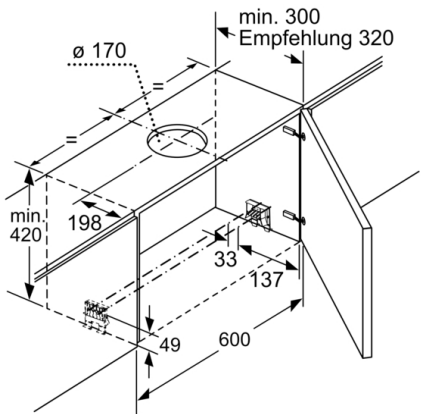

Maße

- Gerätemaße (HxBxT): 426 x 898 x 290 mm
- Einbaumaße (HxBxT): 385 x 524 x 290 mm
- Abluftstutzen Ø 150 mm (Ø 120 mm beiliegend)
- Gesamtanschlusswert: 146 W

**Serie | 6, Flachschildhaube, 90 cm,
Edelstahl
DFR097T50**

Maße in mm

Maße in mm

Tiefenanpassung des
Filterauszuges bis 29 mm möglich
Maße in mm

Bei Montage der 90 cm Flachschildhaube in
einen 90 cm breiten Oberschrank ist ein
Montage-Set erforderlich. Die beiden Montage-
winkel werden links und rechts im Möbel ver-
schraubt. Montage nach Schablone.
Maße in mm

Maße in mm

Maße in mm

**Serie | 6, Flachschildhaube, 90 cm,
Edelstahl
DFR097T50**