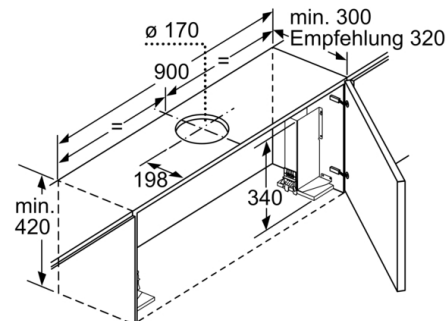

Maße

- Gerätemaße (HxBxT): 426 x 898 x 290 mm
- Einbaumaße (HxBxT): 385 x 524 x 290 mm
- Abluftstutzen Ø 150 mm (Ø 120 mm beiliegend)
- Gesamtanschlusswert: 146 W

**Serie | 6, Flachschildhaube, 90 cm,
Edelstahl
DFR097T50**

Maße in mm

Maße in mm

Tiefenanpassung des
Filterauszuges bis 29 mm möglich
Maße in mm

Bei Montage der 90 cm Flachschildhaube in
einen 90 cm breiten Oberschrank ist ein
Montage-Set erforderlich. Die beiden Montage-
winkel werden links und rechts im Möbel ver-
schraubt. Montage nach Schablone.
Maße in mm

Maße in mm

Maße in mm

**Serie | 6, Flachschildhaube, 90 cm,
Edelstahl
DFR097T50**