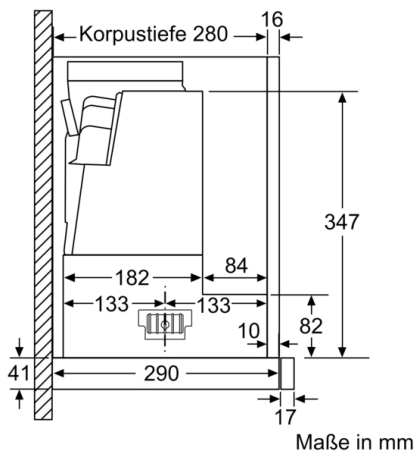

Maße

- Gerätemaße (HxBxT): 426 x 898 x 290 mm
- Einbaumaße (HxBxT): 385 x 524 x 290 mm
- Abluftstutzen Ø 150 mm (Ø 120 mm beiliegend)
- Gesamtanschlusswert: 146 W

**Serie | 6, Flachschildhaube, 90 cm,
Edelstahl
DFR097T50**

Maße in mm

Maße in mm

Tiefenanpassung des
Filterauszuges bis 29 mm möglich
Maße in mm

Bei Montage der 90 cm Flachschildhaube in
einen 90 cm breiten Oberschrank ist ein
Montage-Set erforderlich. Die beiden Montage-
winkel werden links und rechts im Möbel ver-
schraubt. Montage nach Schablone.
Maße in mm

Maße in mm

Maße in mm

**Serie | 6, Flachschildhaube, 90 cm,
Edelstahl
DFR097T50**