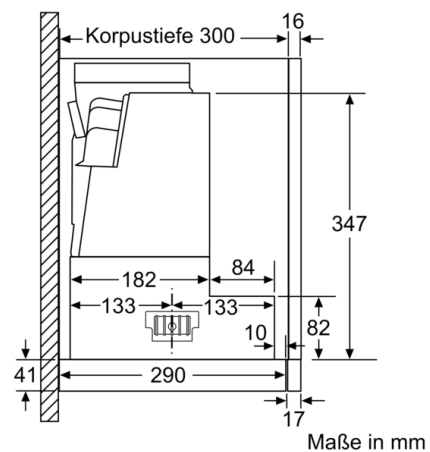

Maße

- Gerätemaße (HxBxT): 426 x 898 x 290 mm
- Einbaumaße (HxBxT): 385 x 524 x 290 mm
- Abluftstutzen Ø 150 mm (Ø 120 mm beiliegend)
- Gesamtanschlusswert: 146 W

**Serie | 6, Flachschildhaube, 90 cm,
Edelstahl
DFR097T50**

Maße in mm

Maße in mm

Tiefenanpassung des
Filterauszuges bis 29 mm möglich
Maße in mm

Bei Montage der 90 cm Flachschildhaube in
einen 90 cm breiten Oberschrank ist ein
Montage-Set erforderlich. Die beiden Montage-
winkel werden links und rechts im Möbel ver-
schraubt. Montage nach Schablone.
Maße in mm

Maße in mm

Maße in mm

**Serie | 6, Flachschildhaube, 90 cm,
Edelstahl
DFR097T50**