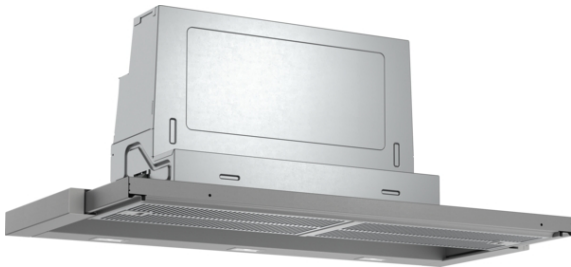

**Serie | 4, Flachschrilmhaube, 90 cm,  
Silbermetallic  
DFR097A52**

A

**Zusätzlich erhaltliches Zubehor**

DSZ4561 , DSZ4565 , DSZ4920 Montage-Set 90 cm  
Oberschrilm, DSZ4961 Absenkrahmen, DSZ4982 Griffleiste  
Weiss, DSZ4985 Griffleiste Edelstahl, DSZ4986 Griffleiste  
schwarz, DWZ0IT0P0 , DWZ1IT1D1 Long Life Umluftset extern,  
DWZ1IX1B6 Clean Air Plus Geruchsfilter (Ersatz), DWZ1IX1C6  
Clean Air Plus Umluftset extern, DWZ2IT1B4 Clean Air Standard  
Geruchsfilter(Ersatz), DWZ2IT1I4 Clean Air Standard Umluftset

**Technische Daten**

Bauart : Flachschrilmhaube  
Approbationszertifikate : CE, VDE  
Lange Anschlusskabel : 175 cm  
Nischenmae fur Installation (H x B x T) : 385mm x 524.0mm x  
290mm mm  
Mindestabstand zur Kochstelle Elektro : 430 mm  
Mindestabstand zur Kochstelle Gas : 650 mm  
Nettogewicht : 12,4 kg  
Steuerung : elektronisch  
Max. Geblaseleistung-Abluftbetrieb : 397 m<sup>3</sup>/h  
Geblaseleistung bei Intensivstufe-Umluftbetrieb : 628 m<sup>3</sup>/h  
Max. Geblaseleistung-Umluftbetrieb : 358 m<sup>3</sup>/h  
Geblaseleistung bei Intensivstufe-Abluftbetrieb : 729 m<sup>3</sup>/h  
Anzahl der Lampen (Stck) : 3  
Schallleistung : 53 dB(A) re 1 pW  
Durchmesser des Abluftstutzens : 120 / 150 mm  
Material des Fettfilters : Edelstahl waschbar  
EAN-Nummer : 4242005232031  
Anschlusswert : 146 W  
Absicherung : 10 A  
Spannung : 220-240 V  
Frequenz : 50; 60 Hz  
Steckerart : Schuko-/Gardym.Erdung  
Art der Installation : Eingebaut

#### Ausstattung

- Gleichmäßige, helle Beleuchtung mit 3 x 1,5 W LED-Modul
- Farbtemperatur: 3500 K
- Beleuchtungsstärke: 355 lux
- Filterabdeckung aus Edelstahl, gelocht und spülmaschineneeignet
- Metallfettfilter, spülmaschineneeignet