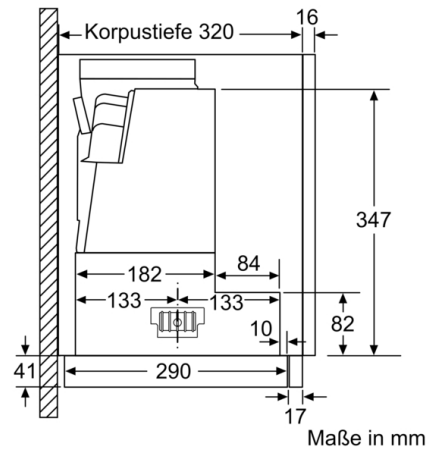

**Serie | 4, Flachschildhaube, 90 cm,
Silbermetallic
DFR097A52**