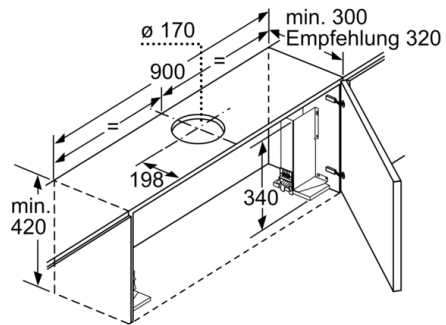

**Serie | 4, Flachschirmhaube, 90 cm,
Silbermetallic
DFR097A52**

Bei Montage der 90 cm Flachschirmhaube in einen 90 cm breiten Oberschrank ist ein Montage-Set erforderlich. Die beiden Montagewinkel werden links und rechts im Möbel verschraubt. Montage nach Schablone.