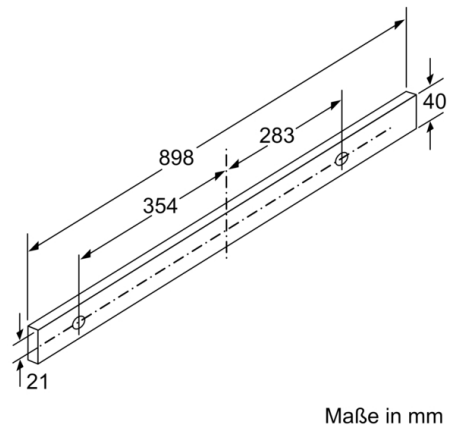

**Serie | 4, Flachschildhaube, 90 cm,
Silbermetallic
DFR097A52**