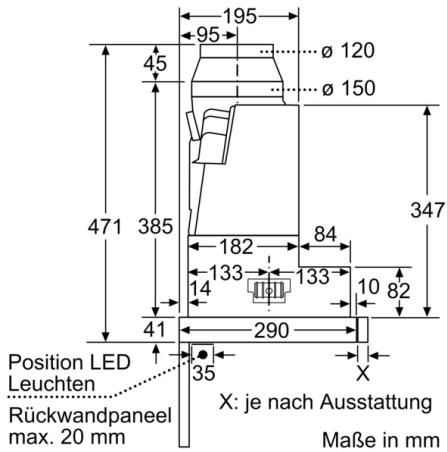

**Serie | 4, Flachschildhaube, 90 cm,
Silbermetallic
DFR097A52**