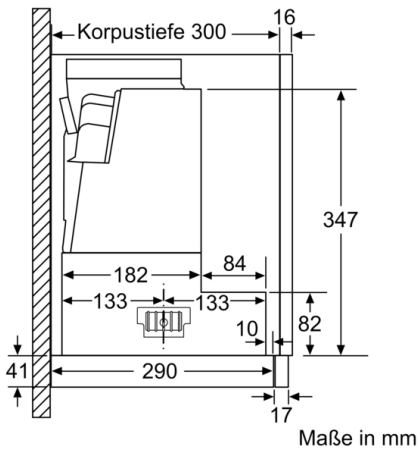

**Serie | 4, Flachschildhaube, 90 cm,
Silbermetallic
DFR097A52**