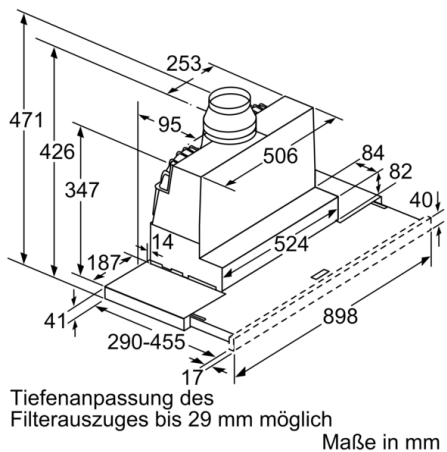

**Serie | 4, Flachschildhaube, 90 cm,
Silbermetallic
DFR097A52**