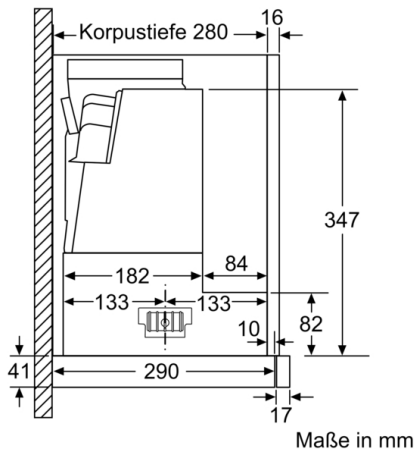

#### Planungs- und Installationsinformation

- Schnellmontagebefestigung
- Gerätemaße (HxBxT): 426 x 898 x 290 mm
- Einbaumaße (HxBxT): 385 x 524 x 290 mm
- Abluftstutzen Ø 150 mm (Ø 120 mm beiliegend)
- mit Rückstauklappe
- Länge Anschlusskabel: 1.75 m mit Stecker
- Griffleiste als Sonderzubehör erhältlich

**Serie | 4, Flachschildhaube, 90 cm,  
Silbermetallic  
DFR097A52**

**Serie | 4, Flachschirmhaube, 90 cm,  
Silbermetallic  
DFR097A52**

Bei Montage der 90 cm Flachschirmhaube in einen 90 cm breiten Oberschrank ist ein Montage-Set erforderlich. Die beiden Montagewinkel werden links und rechts im Möbel verschraubt. Montage nach Schablone.