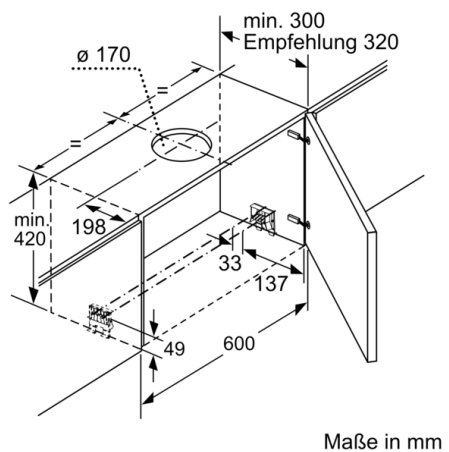

**Serie | 4, Flachschildhaube, 90 cm,
Silbermetallic
DFR097A52**