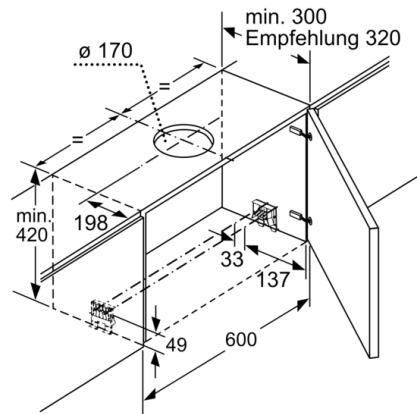

#### Planungs- und Installationsinformation

- Schnellmontagebefestigung
- Gerätegröße (HxBxT): 426 x 598 x 290 mm
- Einbaumaße (HxBxT): 385 x 524 x 290 mm
- Abluftstutzen Ø 150 mm (Ø 120 mm beiliegend)
- Länge Anschlusskabel: 1.75 m mit Stecker
- Griffleiste als Sonderzubehör erhältlich

**Serie | 6, Flachschildhaube, 60 cm,  
Edelstahl  
DFR067T51**

Maße in mm

Maße in mm

Maße in mm

Maße in mm

Maße in mm

Maße in mm

**Serie | 6, Flachschildhaube, 60 cm,  
Edelstahl  
DFR067T51**