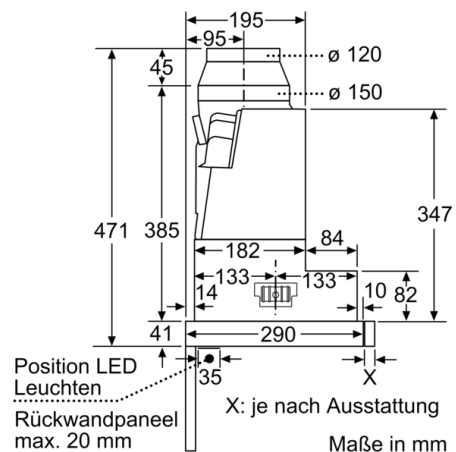

#### Planungs- und Installationsinformation

- Schnellmontagebefestigung
- Gerätegröße (HxBxT): 426 x 598 x 290 mm
- Einbaumaße (HxBxT): 385 x 524 x 290 mm
- Abluftstutzen Ø 150 mm (Ø 120 mm beiliegend)
- Länge Anschlusskabel: 1.75 m mit Stecker
- Griffleiste als Sonderzubehör erhältlich

**Serie | 6, Flachschildhaube, 60 cm,  
Edelstahl  
DFR067T51**

Maße in mm

Maße in mm

Maße in mm

Maße in mm

Maße in mm

Maße in mm

**Serie | 6, Flachschildhaube, 60 cm,  
Edelstahl  
DFR067T51**