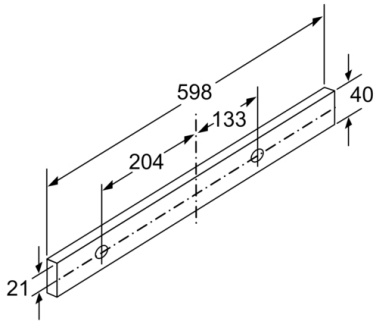

**Serie | 6, Flachschildhaube, 60 cm,
Edelstahl
DFR067T51**

Maße in mm