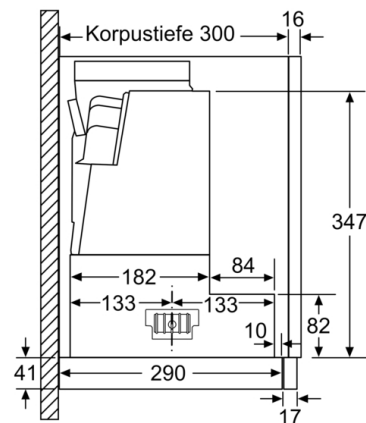

#### Planungs- und Installationsinformation

- Schnellmontagebefestigung
- Gerätegröße (HxBxT): 426 x 598 x 290 mm
- Einbaumaße (HxBxT): 385 x 524 x 290 mm
- Abluftstutzen Ø 150 mm (Ø 120 mm beiliegend)
- Länge Anschlusskabel: 1.75 m mit Stecker
- Griffleiste als Sonderzubehör erhältlich

**Serie | 6, Flachschildhaube, 60 cm,  
Edelstahl  
DFR067T51**

Maße in mm

Maße in mm

Maße in mm

Maße in mm

Maße in mm

Maße in mm

**Serie | 6, Flachschildhaube, 60 cm,  
Edelstahl  
DFR067T51**