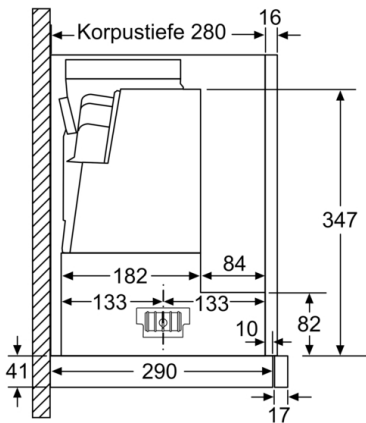

#### Planungs- und Installationsinformation

- Schnellmontagebefestigung
- Gerätegröße (HxBxT): 426 x 598 x 290 mm
- Einbaumaße (HxBxT): 385 x 524 x 290 mm
- Abluftstutzen Ø 150 mm (Ø 120 mm beiliegend)
- Länge Anschlusskabel: 1.75 m mit Stecker
- Griffleiste als Sonderzubehör erhältlich

**Serie | 6, Flachschildhaube, 60 cm,  
Edelstahl  
DFR067T51**

Maße in mm

Maße in mm

Maße in mm

Maße in mm

Maße in mm

Maße in mm

**Serie | 6, Flachschildhaube, 60 cm,  
Edelstahl  
DFR067T51**