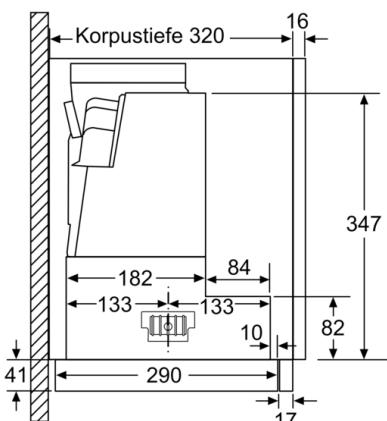

#### Planungs- und Installationsinformation

- Schnellmontagebefestigung
- Gerätegröße (HxBxT): 426 x 598 x 290 mm
- Einbaumaße (HxBxT): 385 x 524 x 290 mm
- Abluftstutzen Ø 150 mm (Ø 120 mm beiliegend)
- Länge Anschlusskabel: 1.75 m mit Stecker
- Griffleiste als Sonderzubehör erhältlich

**Serie | 6, Flachschildhaube, 60 cm,  
Edelstahl  
DFR067T51**

Maße in mm

Maße in mm

Maße in mm

Maße in mm

Maße in mm

Maße in mm

**Serie | 6, Flachschildhaube, 60 cm,  
Edelstahl  
DFR067T51**