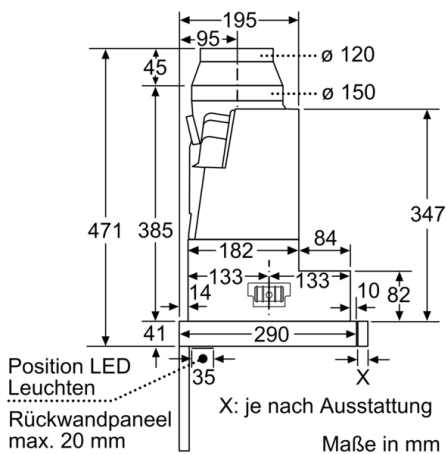

Technische Daten

Bauart : Flachschirmhaube
Approbationszertifikate : CE, VDE
Länge Anschlusskabel : 175 cm
Nischenmaße (H x B x T) : 385mm x 524.0mm x 290mm mm
Mindestabstand zur Kochstelle Elektro : 430 mm
Mindestabstand zur Kochstelle Gas : 650 mm
Nettogewicht : 11,816 kg
Steuerung : elektronisch
Regelung der Leistungsstufen : 3-stufig + 2 Intensiv
Max. Gebläseleistung-Abluftbetrieb : 381 m³/h
Gebläseleistung bei Intensivstufe-Umluftbetrieb : 628 m³/h
Max. Gebläseleistung-Umluftbetrieb : 358 m³/h
Gebläseleistung bei Intensivstufe-Abluftbetrieb : 677 m³/h
Anzahl der Lampen (Stck) : 2
Schallleistung : 56 dB(A) re 1 pW
Durchmesser des Abluftstutzens : 120 / 150 mm
Material des Fettfilters : Edelstahl waschbar
EAN-Nummer : 4242002878263
Anschlusswert : 146 W
Absicherung : 10 A
Spannung : 220-240 V
Frequenz : 60; 50 Hz
Steckerart : Schuko-/Gardym.Erdung
Art der Installation : Integrierbar

Maße

- Gerätemaße (HxBxT): 426 x 598 x 290 mm
- Einbaumaße (HxBxT): 385 x 524 x 290 mm
- Abluftstutzen Ø 150 mm (Ø 120 mm beiliegend)
- Gesamtanschlusswert: 146 W

**Serie | 6, Flachschildhaube, 60 cm,
Edelstahl
DFR067T50**

Maße in mm

Maße in mm

Maße in mm

Maße in mm

Maße in mm

Maße in mm

**Serie | 6, Flachschildhaube, 60 cm,
Edelstahl
DFR067T50**

Tiefenanpassung des Filter-
auszuges bis 29 mm möglich Maße in mm