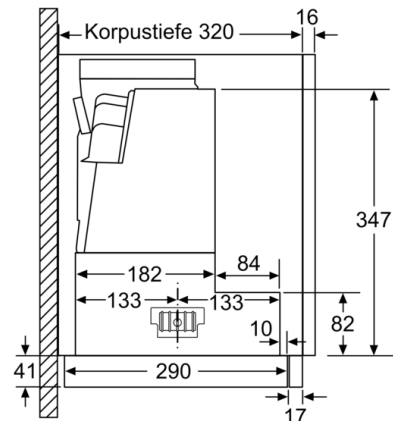

Maße

- Gerätemaße (HxBxT): 426 x 598 x 290 mm
- Einbaumaße (HxBxT): 385 x 524 x 290 mm
- Abluftstutzen Ø 150 mm (Ø 120 mm beiliegend)
- Gesamtanschlusswert: 146 W

**Serie | 6, Flachschildhaube, 60 cm,
Edelstahl
DFR067T50**

Maße in mm

Maße in mm

Maße in mm

Maße in mm

Maße in mm

Maße in mm

**Serie | 6, Flachschildhaube, 60 cm,
Edelstahl
DFR067T50**

Tiefenanpassung des Filter-
auszuges bis 29 mm möglich Maße in mm