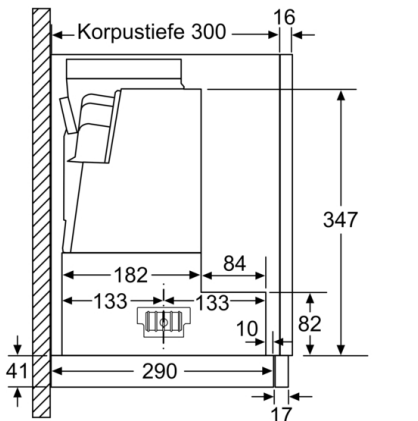

Maße

- Gerätemaße (HxBxT): 426 x 598 x 290 mm
- Einbaumaße (HxBxT): 385 x 524 x 290 mm
- Abluftstutzen Ø 150 mm (Ø 120 mm beiliegend)
- Gesamtanschlusswert: 146 W

**Serie | 6, Flachschildhaube, 60 cm,
Edelstahl
DFR067T50**

Maße in mm

Maße in mm

Maße in mm

Maße in mm

Maße in mm

Maße in mm

**Serie | 6, Flachschildhaube, 60 cm,
Edelstahl
DFR067T50**

Tiefenanpassung des Filter-
auszuges bis 29 mm möglich Maße in mm