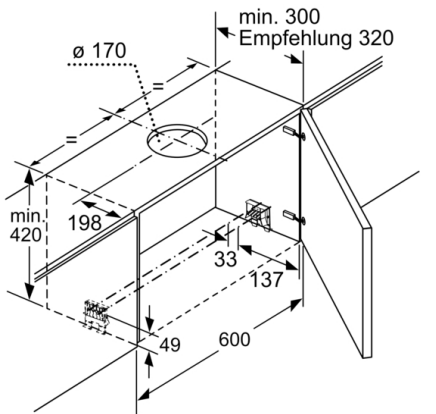

Maße

- Gerätemaße (HxBxT): 426 x 598 x 290 mm
- Einbaumaße (HxBxT): 385 x 524 x 290 mm
- Abluftstutzen Ø 150 mm (Ø 120 mm beiliegend)
- Gesamtanschlusswert: 146 W

**Serie | 6, Flachschildhaube, 60 cm,
Edelstahl
DFR067T50**

Maße in mm

Maße in mm

Maße in mm

Maße in mm

Maße in mm

Maße in mm

**Serie | 6, Flachschildhaube, 60 cm,
Edelstahl
DFR067T50**

Tiefenanpassung des Filter-
auszuges bis 29 mm möglich Maße in mm