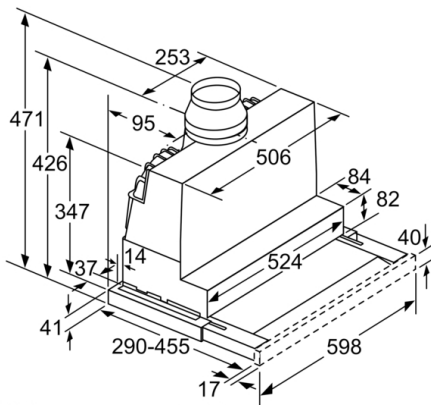

Maße

- Gerätemaße (HxBxT): 426 x 598 x 290 mm
- Einbaumaße (HxBxT): 385 x 524 x 290 mm
- Abluftstutzen Ø 150 mm (Ø 120 mm beiliegend)
- Gesamtanschlusswert: 146 W

**Serie | 6, Flachschildhaube, 60 cm,
Edelstahl
DFR067T50**

Maße in mm

Maße in mm

Maße in mm

Maße in mm

Maße in mm

Maße in mm

**Serie | 6, Flachschildhaube, 60 cm,
Edelstahl
DFR067T50**

Tiefenanpassung des Filter-
auszuges bis 29 mm möglich Maße in mm