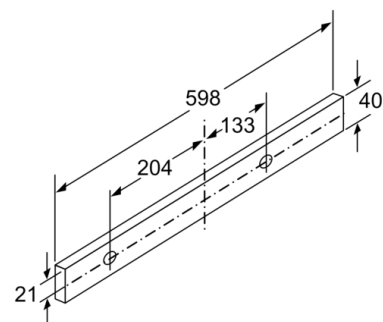

Maße

- Gerätemaße (HxBxT): 426 x 598 x 290 mm
- Einbaumaße (HxBxT): 385 x 524 x 290 mm
- Abluftstutzen Ø 150 mm (Ø 120 mm beiliegend)
- Gesamtanschlusswert: 146 W

**Serie | 6, Flachschildhaube, 60 cm,
Edelstahl
DFR067T50**

Maße in mm

Maße in mm

Maße in mm

Maße in mm

Maße in mm

Maße in mm

**Serie | 6, Flachschildhaube, 60 cm,
Edelstahl
DFR067T50**

Tiefenanpassung des Filter-
auszuges bis 29 mm möglich Maße in mm