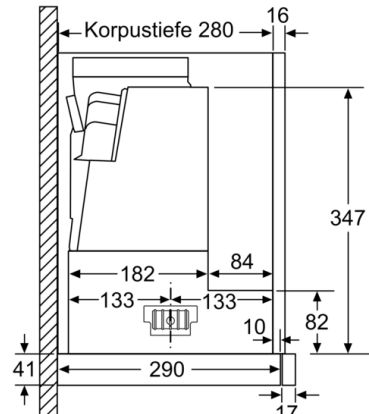

Maße

- Gerätemaße (HxBxT): 426 x 598 x 290 mm
- Einbaumaße (HxBxT): 385 x 524 x 290 mm
- Abluftstutzen Ø 150 mm (Ø 120 mm beiliegend)
- Gesamtanschlusswert: 146 W

**Serie | 6, Flachschildhaube, 60 cm,
Edelstahl
DFR067T50**

Maße in mm

Maße in mm

Maße in mm

Maße in mm

Maße in mm

Maße in mm

**Serie | 6, Flachschildhaube, 60 cm,
Edelstahl
DFR067T50**

Tiefenanpassung des Filter-
auszuges bis 29 mm möglich Maße in mm