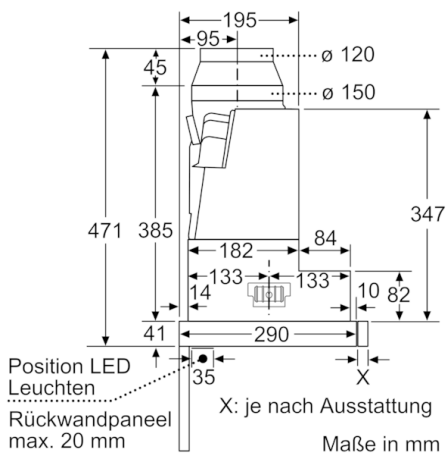

Technische Daten

Bauart :	Auszugsesse
Approbationszertifikate :	CE, VDE
Länge Anschlusskabel (cm) :	175
Nischenmaße (H x B x T) (mm) :	385mm x 524.0mm x 290mm
Mindestabstand zur Kochstelle Elektro :	430
Mindestabstand zur Kochstelle Gas :	650
Nettogewicht (kg) :	11,166
Steuerung :	elektronisch
Regelung der Leistungsstufen :	3-stufig + 2 Intensiv
Max. Gebläseleistung-Abluftbetrieb (m ³ /h) :	393
Gebläseleistung bei Intensivstufe-Umluftbetrieb :	628
Max. Gebläseleistung-Umluftbetrieb (m ³ /h) :	358
Gebläseleistung bei Intensivstufe-Abluftbetrieb (m ³ /h) :	718
Anzahl der Lampen (Stck) :	2
Schalleistung (dB(A) re 1 pW) :	54
Durchmesser des Abluftstutzens (mm) :	150 / 120
Material des Fettfilters :	Aluminium
EAN-Nummer :	4242002878195
Anschlusswert (W) :	146
Absicherung (A) :	10
Spannung (V) :	220-240
Frequenz (Hz) :	50; 60
Steckerart :	Schuko-/Gardy.m.Erdung
Art der Installation :	Integrierbar

Maße

- Gerätemaße (HxBxT): 426 x 598 x 290 mm
- Einbaumaße (HxBxT): 385 x 524 x 290 mm
- Abluftstutzen Ø 150 mm (Ø 120 mm beiliegend)
- Gesamtanschlusswert: 146 W

**Serie | 6, Flachschildhaube, 60 cm,
Edelstahl
DFR067E50**

Maße in mm

Maße in mm

Maße in mm

Maße in mm

Maße in mm

Maße in mm

**Serie | 6, Flachschildhaube, 60 cm,
Edelstahl
DFR067E50**

Maße in mm