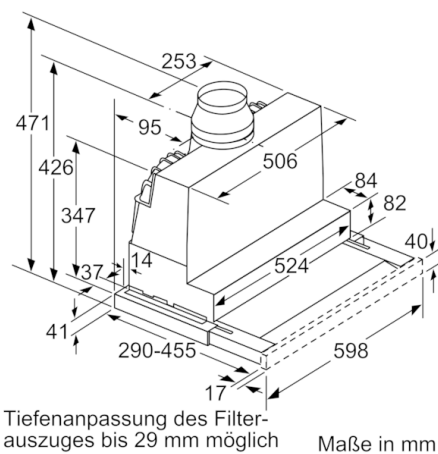

Technische Daten

Bauart :	Auszugsesse
Approbationszertifikate :	CE, VDE
Länge Anschlusskabel (cm) :	175
Nischenmaße (H x B x T) (mm) :	385mm x 524.0mm x 290mm
Mindestabstand zur Kochstelle Elektro :	430
Mindestabstand zur Kochstelle Gas :	650
Nettogewicht (kg) :	11,166
Steuerung :	elektronisch
Regelung der Leistungsstufen :	3-stufig + 2 Intensiv
Max. Gebläseleistung-Abluftbetrieb (m ³ /h) :	393
Gebläseleistung bei Intensivstufe-Umluftbetrieb :	628
Max. Gebläseleistung-Umluftbetrieb (m ³ /h) :	358
Gebläseleistung bei Intensivstufe-Abluftbetrieb (m ³ /h) :	718
Anzahl der Lampen (Stck) :	2
Schalleistung (dB(A) re 1 pW) :	54
Durchmesser des Abluftstutzens (mm) :	150 / 120
Material des Fettfilters :	Aluminium
EAN-Nummer :	4242002878195
Anschlusswert (W) :	146
Absicherung (A) :	10
Spannung (V) :	220-240
Frequenz (Hz) :	50; 60
Steckerart :	Schuko-/Gardy.m.Erdung
Art der Installation :	Integrierbar

Maße

- Gerätemaße (HxBxT): 426 x 598 x 290 mm
- Einbaumaße (HxBxT): 385 x 524 x 290 mm
- Abluftstutzen Ø 150 mm (Ø 120 mm beiliegend)
- Gesamtanschlusswert: 146 W

**Serie | 6, Flachschildhaube, 60 cm,
Edelstahl
DFR067E50**

Maße in mm

Maße in mm

Maße in mm

Maße in mm

Maße in mm

Maße in mm

**Serie | 6, Flachschildhaube, 60 cm,
Edelstahl
DFR067E50**

Maße in mm