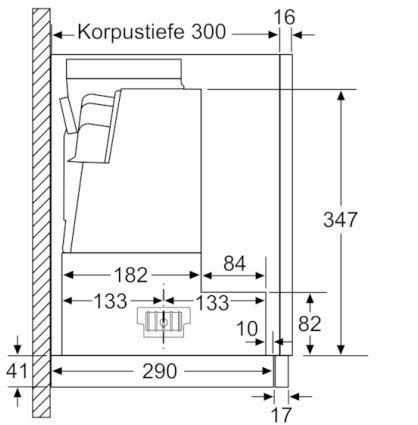

Technische Daten

Bauart :	Auszugsesse
Approbationszertifikate :	CE, VDE
Länge Anschlusskabel (cm) :	175
Nischenmaße (H x B x T) (mm) :	385mm x 524.0mm x 290mm
Mindestabstand zur Kochstelle Elektro :	430
Mindestabstand zur Kochstelle Gas :	650
Nettogewicht (kg) :	11,166
Steuerung :	elektronisch
Regelung der Leistungsstufen :	3-stufig + 2 Intensiv
Max. Gebläseleistung-Abluftbetrieb (m ³ /h) :	393
Gebläseleistung bei Intensivstufe-Umluftbetrieb :	628
Max. Gebläseleistung-Umluftbetrieb (m ³ /h) :	358
Gebläseleistung bei Intensivstufe-Abluftbetrieb (m ³ /h) :	718
Anzahl der Lampen (Stck) :	2
Schalleistung (dB(A) re 1 pW) :	54
Durchmesser des Abluftstutzens (mm) :	150 / 120
Material des Fettfilters :	Aluminium
EAN-Nummer :	4242002878195
Anschlusswert (W) :	146
Absicherung (A) :	10
Spannung (V) :	220-240
Frequenz (Hz) :	50; 60
Steckerart :	Schuko-/Gardy.m.Erdung
Art der Installation :	Integrierbar

Maße

- Gerätemaße (HxBxT): 426 x 598 x 290 mm
- Einbaumaße (HxBxT): 385 x 524 x 290 mm
- Abluftstutzen Ø 150 mm (Ø 120 mm beiliegend)
- Gesamtanschlusswert: 146 W

**Serie | 6, Flachschildhaube, 60 cm,
Edelstahl
DFR067E50**

Maße in mm

Maße in mm

Maße in mm

Maße in mm

Maße in mm

Maße in mm

**Serie | 6, Flachschildhaube, 60 cm,
Edelstahl
DFR067E50**

Maße in mm