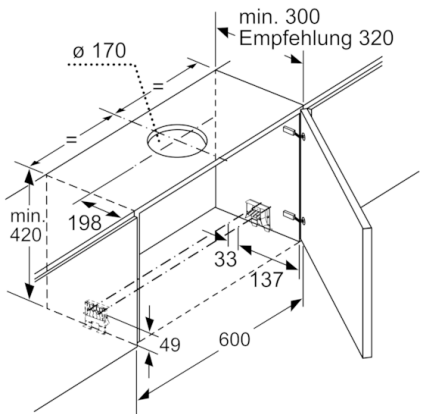

Maße

- Gerätemaße (HxBxT): 426 x 598 x 290 mm
- Einbaumaße (HxBxT): 385 x 524 x 290 mm
- Abluftstutzen Ø 150 mm (Ø 120 mm beiliegend)
- Gesamtanschlusswert: 146 W

**Serie | 6, Flachschildhaube, 60 cm,
Edelstahl
DFR067E50**

Maße in mm

Maße in mm

Maße in mm

Maße in mm

Maße in mm

Maße in mm

**Serie | 6, Flachschildhaube, 60 cm,
Edelstahl
DFR067E50**

Maße in mm