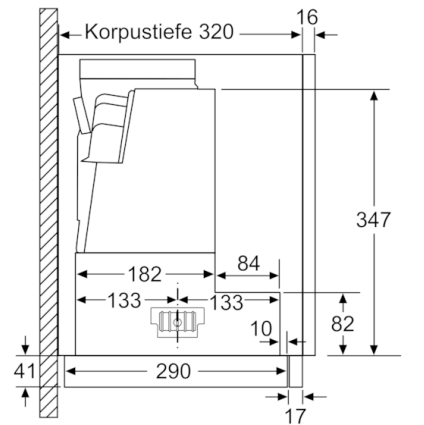

Technische Daten

Bauart :	Auszugsesse
Approbationszertifikate :	CE, VDE
Länge Anschlusskabel (cm) :	175
Nischenmaße (H x B x T) (mm) :	385mm x 524.0mm x 290mm
Mindestabstand zur Kochstelle Elektro :	430
Mindestabstand zur Kochstelle Gas :	650
Nettogewicht (kg) :	11,166
Steuerung :	elektronisch
Regelung der Leistungsstufen :	3-stufig + 2 Intensiv
Max. Gebläseleistung-Abluftbetrieb (m ³ /h) :	393
Gebläseleistung bei Intensivstufe-Umluftbetrieb :	628
Max. Gebläseleistung-Umluftbetrieb (m ³ /h) :	358
Gebläseleistung bei Intensivstufe-Abluftbetrieb (m ³ /h) :	718
Anzahl der Lampen (Stck) :	2
Schalleistung (dB(A) re 1 pW) :	54
Durchmesser des Abluftstutzens (mm) :	150 / 120
Material des Fettfilters :	Aluminium
EAN-Nummer :	4242002878195
Anschlusswert (W) :	146
Absicherung (A) :	10
Spannung (V) :	220-240
Frequenz (Hz) :	50; 60
Steckerart :	Schuko-/Gardy.m.Erdung
Art der Installation :	Integrierbar

Maße

- Gerätemaße (HxBxT): 426 x 598 x 290 mm
- Einbaumaße (HxBxT): 385 x 524 x 290 mm
- Abluftstutzen Ø 150 mm (Ø 120 mm beiliegend)
- Gesamtanschlusswert: 146 W

**Serie | 6, Flachschildhaube, 60 cm,
Edelstahl
DFR067E50**

Maße in mm

Maße in mm

Maße in mm

Maße in mm

Maße in mm

Maße in mm

**Serie | 6, Flachschildhaube, 60 cm,
Edelstahl
DFR067E50**

Maße in mm