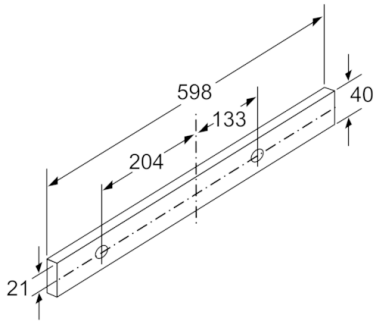

Maße

- Gerätemaße (HxBxT): 426 x 598 x 290 mm
- Einbaumaße (HxBxT): 385 x 524 x 290 mm
- Abluftstutzen Ø 150 mm (Ø 120 mm beiliegend)
- Gesamtanschlusswert: 146 W

**Serie | 6, Flachschildhaube, 60 cm,
Edelstahl
DFR067E50**

Maße in mm

Maße in mm

Maße in mm

Maße in mm

Maße in mm

Maße in mm

**Serie | 6, Flachschildhaube, 60 cm,
Edelstahl
DFR067E50**

Maße in mm