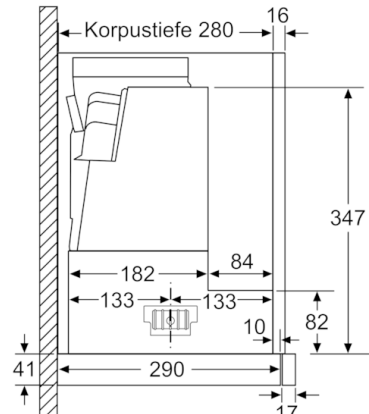

Technische Daten

Bauart :	Auszugsesse
Approbationszertifikate :	CE, VDE
Länge Anschlusskabel (cm) :	175
Nischenmaße (H x B x T) (mm) :	385mm x 524.0mm x 290mm
Mindestabstand zur Kochstelle Elektro :	430
Mindestabstand zur Kochstelle Gas :	650
Nettogewicht (kg) :	11,166
Steuerung :	elektronisch
Regelung der Leistungsstufen :	3-stufig + 2 Intensiv
Max. Gebläseleistung-Abluftbetrieb (m ³ /h) :	393
Gebläseleistung bei Intensivstufe-Umluftbetrieb :	628
Max. Gebläseleistung-Umluftbetrieb (m ³ /h) :	358
Gebläseleistung bei Intensivstufe-Abluftbetrieb (m ³ /h) :	718
Anzahl der Lampen (Stck) :	2
Schalleistung (dB(A) re 1 pW) :	54
Durchmesser des Abluftstutzens (mm) :	150 / 120
Material des Fettfilters :	Aluminium
EAN-Nummer :	4242002878195
Anschlusswert (W) :	146
Absicherung (A) :	10
Spannung (V) :	220-240
Frequenz (Hz) :	50; 60
Steckerart :	Schuko-/Gardy.m.Erdung
Art der Installation :	Integrierbar

Maße

- Gerätemaße (HxBxT): 426 x 598 x 290 mm
- Einbaumaße (HxBxT): 385 x 524 x 290 mm
- Abluftstutzen Ø 150 mm (Ø 120 mm beiliegend)
- Gesamtanschlusswert: 146 W

**Serie | 6, Flachschildhaube, 60 cm,
Edelstahl
DFR067E50**

Maße in mm

Maße in mm

Maße in mm

Maße in mm

Maße in mm

Maße in mm

**Serie | 6, Flachschildhaube, 60 cm,
Edelstahl
DFR067E50**

Maße in mm