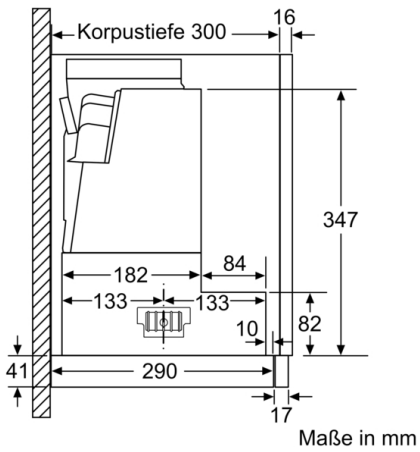

**Serie 4, Flachschildhaube, 60 cm,
Silbermetallic
DFR067A52**