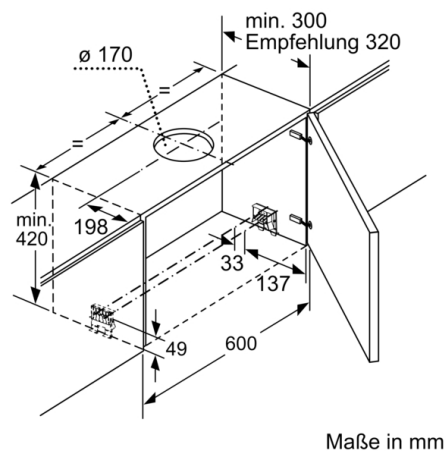

**Serie | 4, Flachschildhaube, 60 cm,
silbermetallic
DFR067A52**