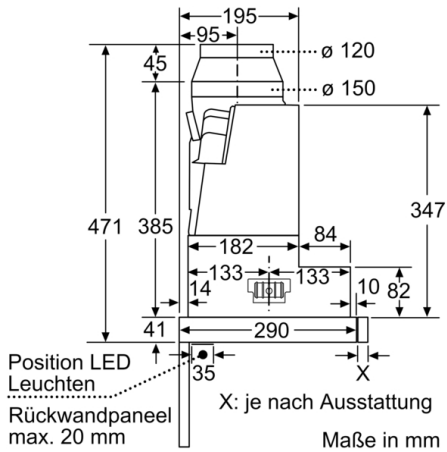

**Serie | 4, Flachschildhaube, 60 cm,
silbermetallic
DFR067A52**