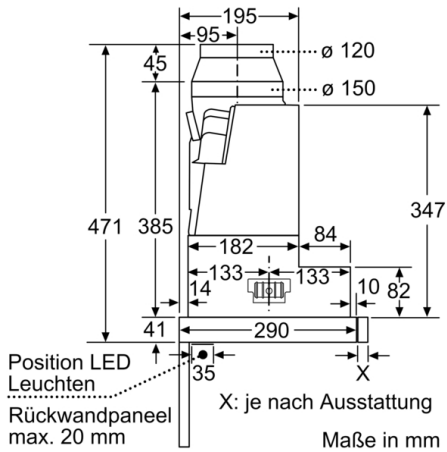

**Serie 4, Flachschildhaube, 60 cm,
Silbermetallic
DFR067A52**