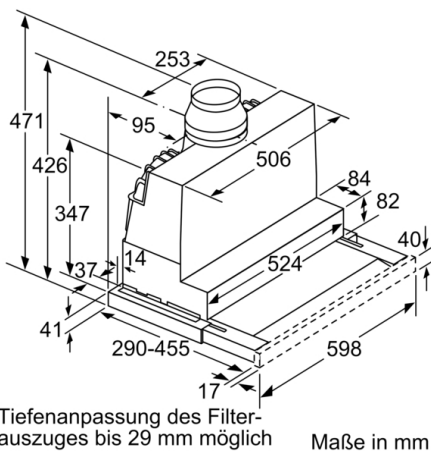

**Serie | 4, Flachschildhaube, 60 cm,
silbermetallic
DFR067A52**