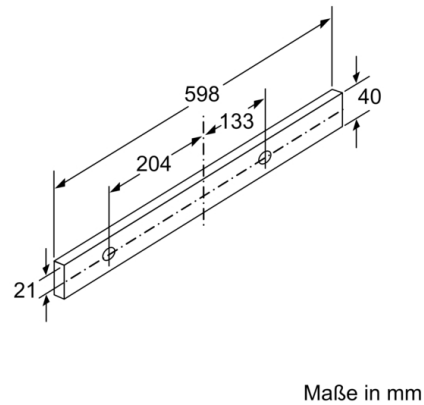

**Serie | 4, Flachschildhaube, 60 cm,
silbermetallic
DFR067A52**