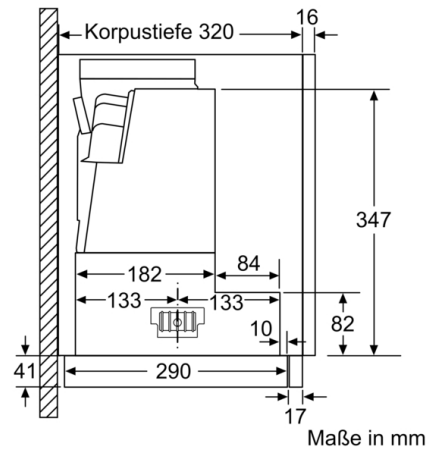

**Serie | 4, Flachschildhaube, 60 cm,
silbermetallic
DFR067A52**