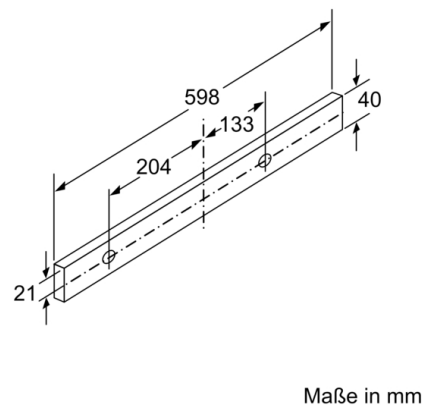

**Serie 4, Flachschildhaube, 60 cm,
Silbermetallic
DFR067A52**