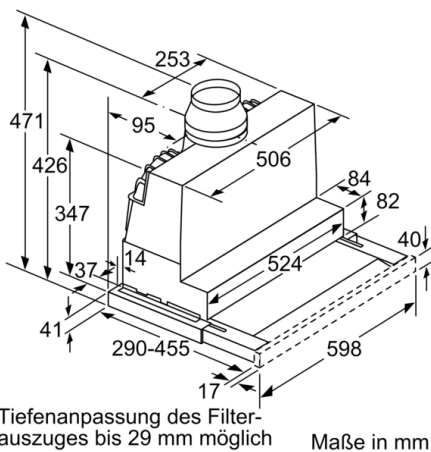

**Serie 4, Flachschildhaube, 60 cm,
Silbermetallic
DFR067A52**