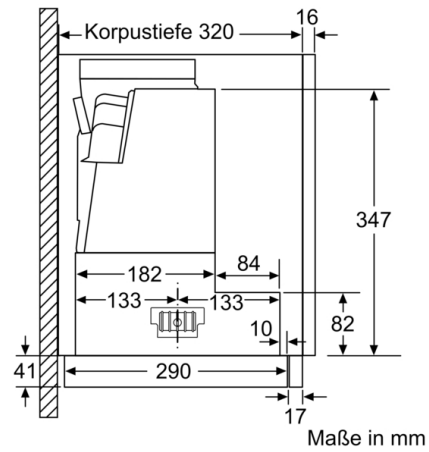

**Serie 4, Flachschildhaube, 60 cm,
Silbermetallic
DFR067A52**