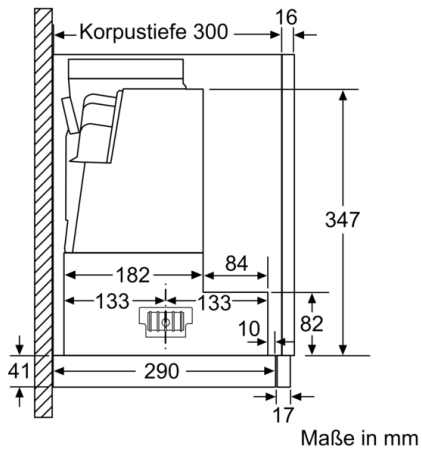

**Serie | 4, Flachschildhaube, 60 cm,
silbermetallic
DFR067A52**