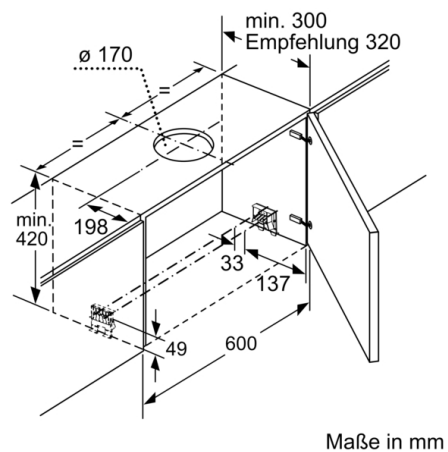

**Serie 4, Flachschildhaube, 60 cm,
Silbermetallic
DFR067A52**