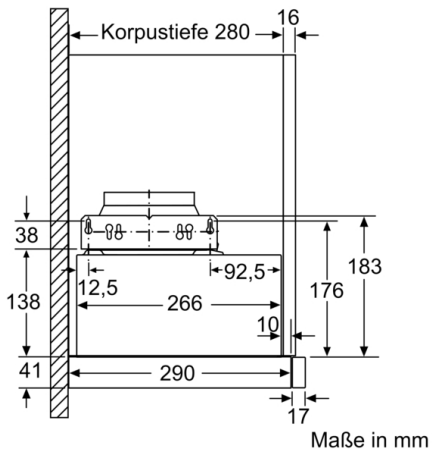

**Serie | 2, Flachschirmhaube, 60 cm,
silbermetallic
DFM064W54**