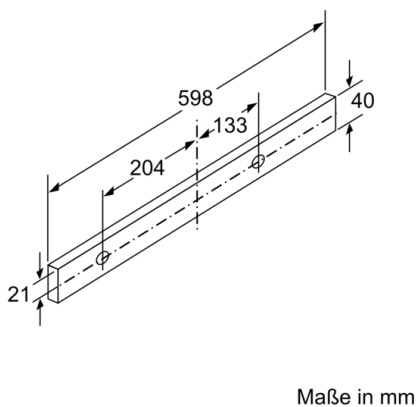

**Serie | 2, Flachschirmhaube, 60 cm,
silbermetallic
DFM064W54**