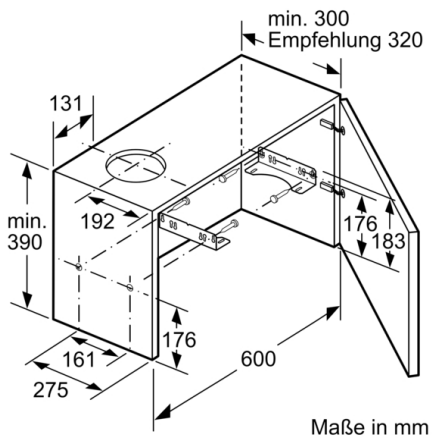

**Serie | 2, Flachschirmhaube, 60 cm,
silbermetallic
DFM064W54**