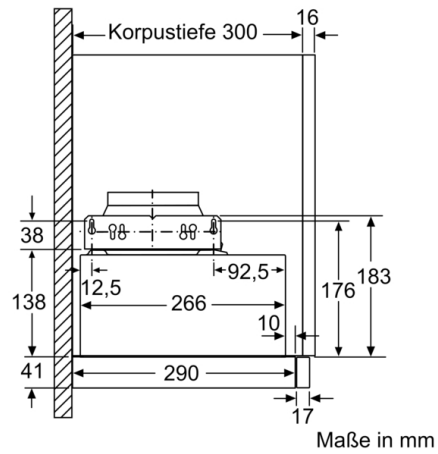

**Serie | 2, Flachschirmhaube, 60 cm,
silbermetallic
DFM064W54**