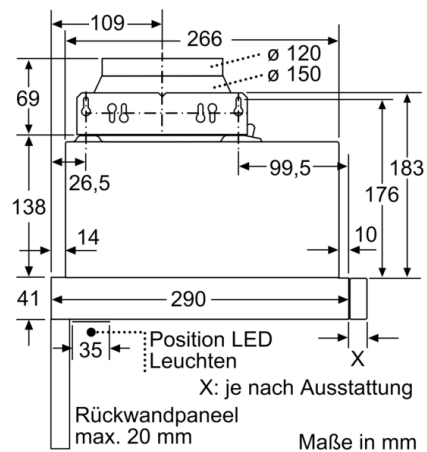

**Serie | 2, Flachschirmhaube, 60 cm,
silbermetallic
DFM064W54**