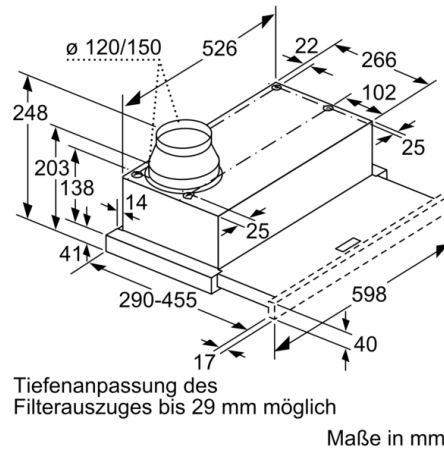

**Serie | 2, Flachschirmhaube, 60 cm,
silbermetallic
DFM064W54**