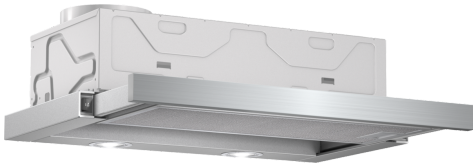

**Serie 2, Flachschildhaube, 60 cm,
Silber, metallisch
DFM064W50**

Sonderzubehör

DSZ4545	Standard Umluftset
DSZ4551	Standard Geruchsfilter (Ersatzbedarf)
DSZ4652	Griffleiste Weiss
DSZ4656	Griffleiste schwarz

Die Flachschildhaube verschwindet praktisch in Ihrem Oberschrank und sorgt so für eine elegante Küchenfront.

- **Metallfettfilter:** sorgt für ein stets frisches Raumklima zum Wohlfühlen vor, während und nach dem Kochen.

Technische Daten

Bauart:	Flachschildhaube
Länge Anschlusskabel:	175.0 cm
Min. Nischenmaße für Installation (H x B x T): ..	162mm x 526.0mm x 290mm mm
Mindestabstand zur Kochstelle Elektro:	430 mm
Mindestabstand zur Kochstelle Gas:	650 mm
Nettogewicht:	8.5 kg
Steuerung:	mechanisch
Regelung der Leistungsstufen:	3
Lüfterleistung bei höchster Normalstufe Abluft:	387 m ³ /h
Lüfterleistung bei höchster Normalstufe Umluft:	195 m ³ /h
Max. Luftmenge:	387 m ³ /h
Anzahl der Lampen (Stck):	2
Schalleistung:	67 dB(A) re 1 pW
Durchmesser des Abluftstutzens:	120 / 150 mm
Material des Fettfilters:	Aluminium waschbar
EAN-Nummer:	4242002872674
Anschlusswert:	145 W
Absicherung:	10 A
Spannung:	220-240 V
Frequenz:	50 Hz
Steckerart:	Schuko-/Gardy mit Erdung
Gerätetyp:	Eingebaut

Serie 2, Flachschirmhaube, 60 cm, Silber, metallisch DFM064W50

**Die Flachschirmhaube verschwindet
praktisch in Ihrem Oberschrank und sorgt
so für eine elegante Küchenfront.**

Betriebsart und Leistung

- Geräuschwerte nach EN 60704-2-13 max. Normalstufe
Abluftbetrieb: Geräusch, höchste Normal-Stufe: 67 dB dB(A) re 1
pW
- Max. Lüfterleistung 387 m³/h bei Abluftbetrieb nach EN 61591
- Energieeffizienzklasse: C (auf einer Energieeffizienzklassen-Skala
von A+++ bis D)
- Durchschnittlicher Energieverbrauch: 68.3 kWh/Jahr*
- Lüfter-Effizienzklasse: C*
- Fettfilter-Effizienzklasse: B*
- Beleuchtungs-Effizienzklasse: E*
- Geräusch min./max. Normalstufe: 60/67 dB
- Arbeitsplatzbeleuchtung mit 2 x Halogenlampen 20W
- Beleuchtungsstärke: 355 lux
- Farbtemperatur: 2700 K