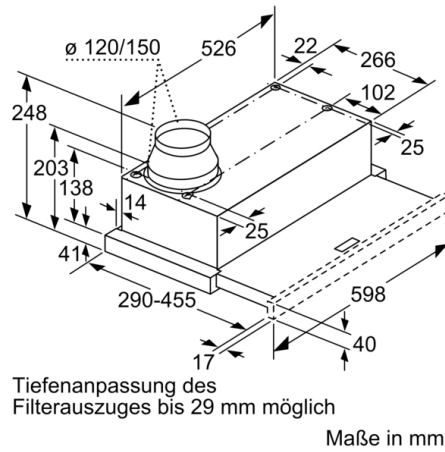

**Serie | 4, Flachschildhaube, 60 cm,
silbermetallic
DFM064A52**