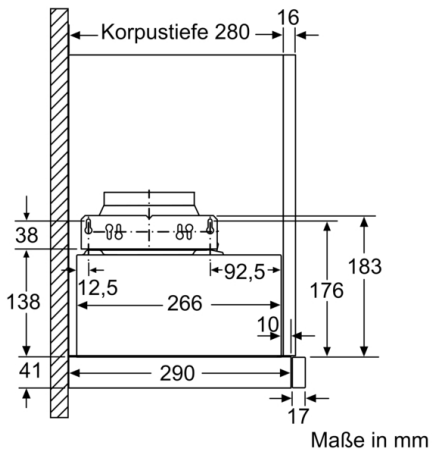

**Serie | 4, Flachschildhaube, 60 cm,
silbermetallic
DFM064A52**