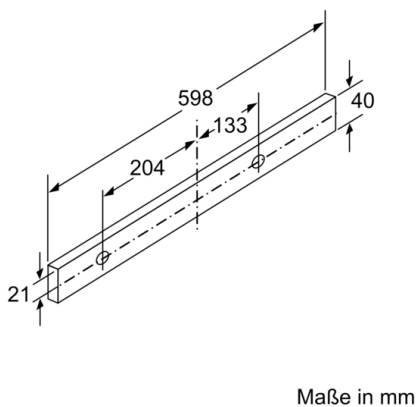

**Serie | 4, Flachschildhaube, 60 cm,
silbermetallic
DFM064A52**