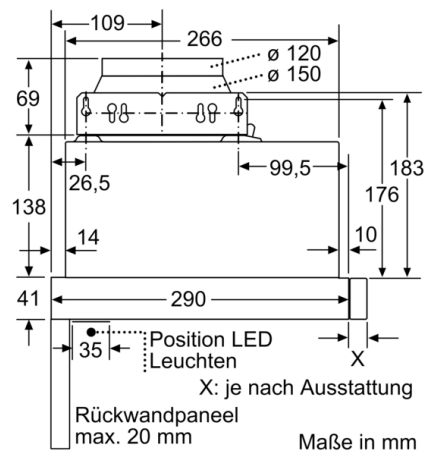

**Serie | 4, Flachschildhaube, 60 cm,
silbermetallic
DFM064A52**