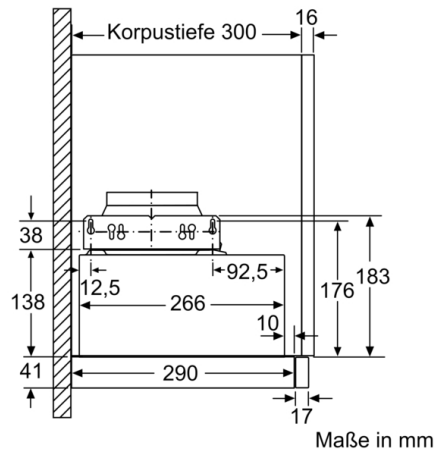

**Serie | 4, Flachschildhaube, 60 cm,
silbermetallic
DFM064A52**