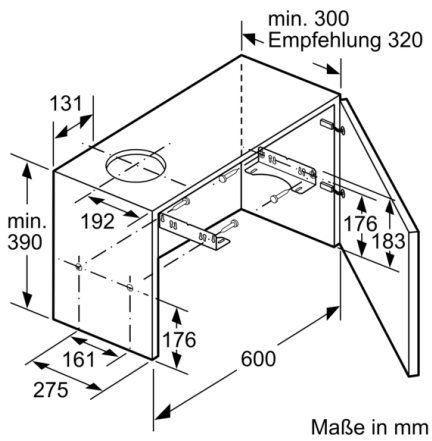

**Serie | 4, Flachschildhaube, 60 cm,
silbermetallic
DFM064A52**