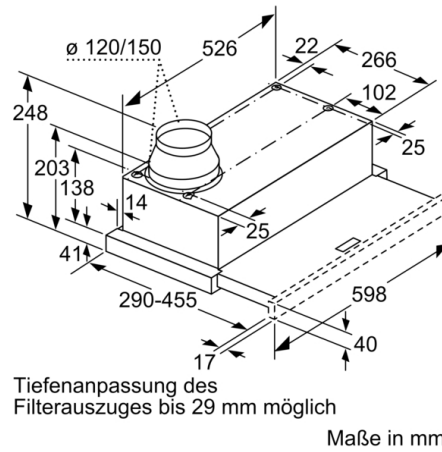

Technische Daten

Bauart : Flachschirmhaube
Approbationszertifikate : CE, Ukraine, VDE
Länge Anschlusskabel : 175 cm
Nischenmaße (H x B x T) : 162mm x 526.0mm x 290mm mm
Mindestabstand zur Kochstelle Elektro : 430 mm
Mindestabstand zur Kochstelle Gas : 650 mm
Nettogewicht : 8,380 kg
Steuerung : elektronisch
Max. Gebläseleistung-Abluftbetrieb : 270 m³/h
Gebläseleistung bei Intensivstufe-Umluftbetrieb : 171.0 m³/h
Max. Gebläseleistung-Umluftbetrieb : 159 m³/h
Gebläseleistung bei Intensivstufe-Abluftbetrieb : 404 m³/h
Anzahl der Lampen (Stck) : 2
Schallleistung : 62 dB(A) re 1 pW
Durchmesser des Abluftstutzens : 150 / 120 mm
Material des Fettfilters : Aluminium
EAN-Nummer : 4242002872643
Anschlusswert : 76 W
Absicherung : 10 A
Spannung : 220-240 V
Frequenz : 50; 60 Hz
Steckerart : Schuko-/Gardy.m.Erdung
Art der Installation : Integrierbar

Maße

- Gerätemaße (HxBxT): 203 x 598 x 290 mm
- Einbaumaße (HxBxT): 162 x 526 x 290 mm
- Abluftstutzen Ø 150 mm (Ø 120 mm beiliegend)
- Gesamtanschlusswert: 76 W

**Serie | 4, Flachschildhaube, 60 cm,
silbermetallic
DFM064A50**