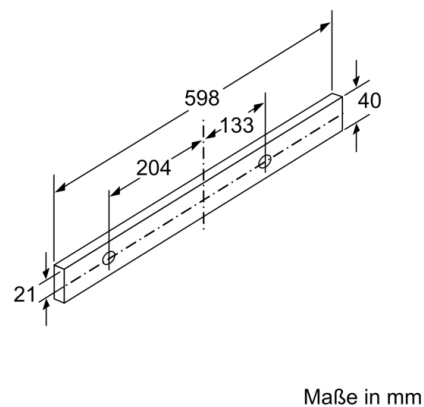

Maße

- Gerätemaße (HxBxT): 203 x 598 x 290 mm
- Einbaumaße (HxBxT): 162 x 526 x 290 mm
- Abluftstutzen Ø 150 mm (Ø 120 mm beiliegend)
- Gesamtanschlusswert: 76 W

**Serie | 4, Flachschildhaube, 60 cm,
silbermetallic
DFM064A50**