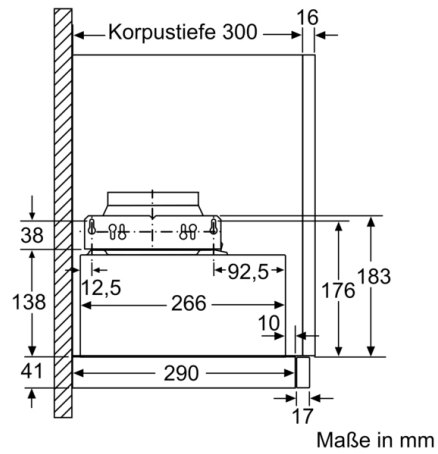

Technische Daten

Bauart : Flachschirmhaube
Approbationszertifikate : CE, Ukraine, VDE
Länge Anschlusskabel : 175 cm
Nischenmaße (H x B x T) : 162mm x 526.0mm x 290mm mm
Mindestabstand zur Kochstelle Elektro : 430 mm
Mindestabstand zur Kochstelle Gas : 650 mm
Nettogewicht : 8,380 kg
Steuerung : elektronisch
Max. Gebläseleistung-Abluftbetrieb : 270 m³/h
Gebläseleistung bei Intensivstufe-Umluftbetrieb : 171.0 m³/h
Max. Gebläseleistung-Umluftbetrieb : 159 m³/h
Gebläseleistung bei Intensivstufe-Abluftbetrieb : 404 m³/h
Anzahl der Lampen (Stck) : 2
Schallleistung : 62 dB(A) re 1 pW
Durchmesser des Abluftstutzens : 150 / 120 mm
Material des Fettfilters : Aluminium
EAN-Nummer : 4242002872643
Anschlusswert : 76 W
Absicherung : 10 A
Spannung : 220-240 V
Frequenz : 50; 60 Hz
Steckerart : Schuko-/Gardy.m.Erdung
Art der Installation : Integrierbar

Maße

- Gerätemaße (HxBxT): 203 x 598 x 290 mm
- Einbaumaße (HxBxT): 162 x 526 x 290 mm
- Abluftstutzen Ø 150 mm (Ø 120 mm beiliegend)
- Gesamtanschlusswert: 76 W

**Serie | 4, Flachschildhaube, 60 cm,
silbermetallic
DFM064A50**