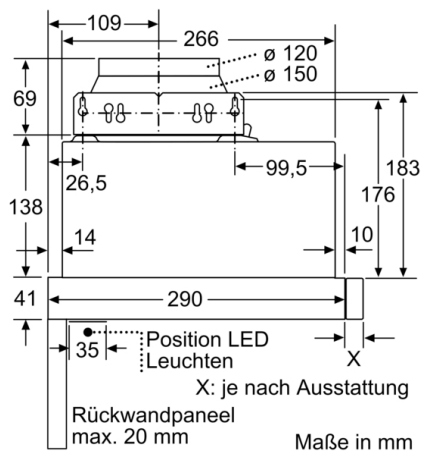

Technische Daten

Bauart : Flachschirmhaube
Approbationszertifikate : CE, Ukraine, VDE
Länge Anschlusskabel : 175 cm
Nischenmaße (H x B x T) : 162mm x 526.0mm x 290mm mm
Mindestabstand zur Kochstelle Elektro : 430 mm
Mindestabstand zur Kochstelle Gas : 650 mm
Nettogewicht : 8,380 kg
Steuerung : elektronisch
Max. Gebläseleistung-Abluftbetrieb : 270 m³/h
Gebläseleistung bei Intensivstufe-Umluftbetrieb : 171.0 m³/h
Max. Gebläseleistung-Umluftbetrieb : 159 m³/h
Gebläseleistung bei Intensivstufe-Abluftbetrieb : 404 m³/h
Anzahl der Lampen (Stck) : 2
Schallleistung : 62 dB(A) re 1 pW
Durchmesser des Abluftstutzens : 150 / 120 mm
Material des Fettfilters : Aluminium
EAN-Nummer : 4242002872643
Anschlusswert : 76 W
Absicherung : 10 A
Spannung : 220-240 V
Frequenz : 50; 60 Hz
Steckerart : Schuko-/Gardy.m.Erdung
Art der Installation : Integrierbar

Maße

- Gerätemaße (HxBxT): 203 x 598 x 290 mm
- Einbaumaße (HxBxT): 162 x 526 x 290 mm
- Abluftstutzen Ø 150 mm (Ø 120 mm beiliegend)
- Gesamtanschlusswert: 76 W

**Serie | 4, Flachschildhaube, 60 cm,
silbermetallic
DFM064A50**