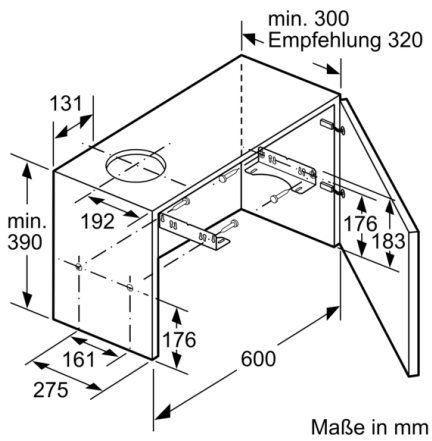

Maße

- Gerätemaße (HxBxT): 203 x 598 x 290 mm
- Einbaumaße (HxBxT): 162 x 526 x 290 mm
- Abluftstutzen Ø 150 mm (Ø 120 mm beiliegend)
- Gesamtanschlusswert: 76 W

**Serie | 4, Flachschildhaube, 60 cm,
silbermetallic
DFM064A50**