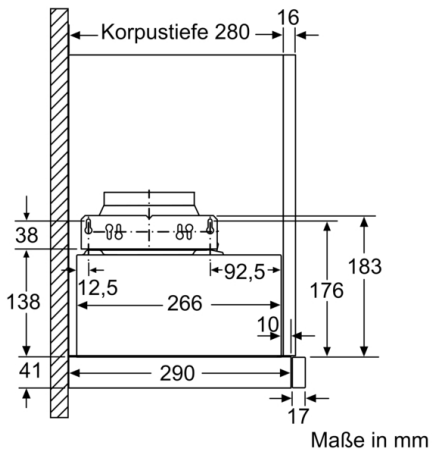

Technische Daten

Bauart : Flachschirmhaube
Approbationszertifikate : CE, Ukraine, VDE
Länge Anschlusskabel : 175 cm
Nischenmaße (H x B x T) : 162mm x 526.0mm x 290mm mm
Mindestabstand zur Kochstelle Elektro : 430 mm
Mindestabstand zur Kochstelle Gas : 650 mm
Nettogewicht : 8,380 kg
Steuerung : elektronisch
Max. Gebläseleistung-Abluftbetrieb : 270 m³/h
Gebläseleistung bei Intensivstufe-Umluftbetrieb : 171.0 m³/h
Max. Gebläseleistung-Umluftbetrieb : 159 m³/h
Gebläseleistung bei Intensivstufe-Abluftbetrieb : 404 m³/h
Anzahl der Lampen (Stck) : 2
Schallleistung : 62 dB(A) re 1 pW
Durchmesser des Abluftstutzens : 150 / 120 mm
Material des Fettfilters : Aluminium
EAN-Nummer : 4242002872643
Anschlusswert : 76 W
Absicherung : 10 A
Spannung : 220-240 V
Frequenz : 50; 60 Hz
Steckerart : Schuko-/Gardy.m.Erdung
Art der Installation : Integrierbar

Maße

- Gerätemaße (HxBxT): 203 x 598 x 290 mm
- Einbaumaße (HxBxT): 162 x 526 x 290 mm
- Abluftstutzen Ø 150 mm (Ø 120 mm beiliegend)
- Gesamtanschlusswert: 76 W

**Serie | 4, Flachschildhaube, 60 cm,
silbermetallic
DFM064A50**