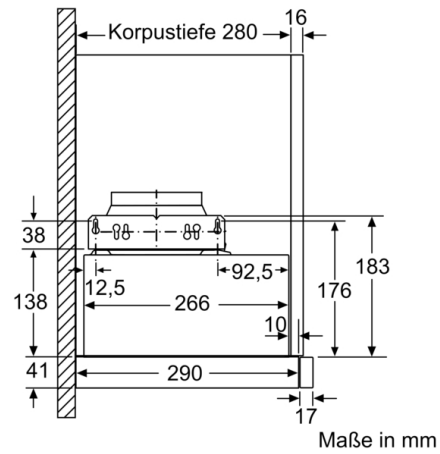

**Serie | 4, Flachschildhaube, 90 cm,
silbermetallic
DFL094A51**