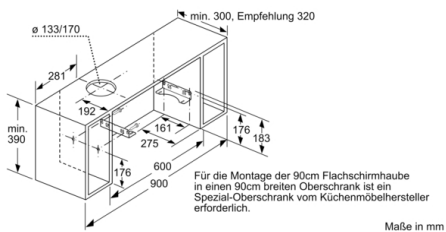

**Serie | 4, Flachschildhaube, 90 cm,
silbermetallic
DFL094A51**