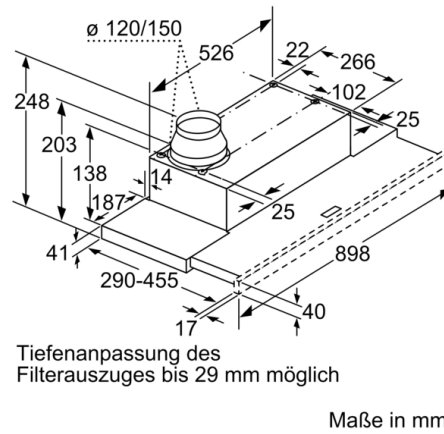

**Serie | 4, Flachschildhaube, 90 cm,
silbermetallic
DFL094A51**