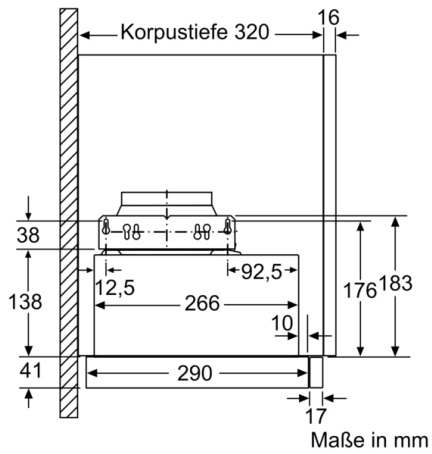

**Serie | 4, Flachschildhaube, 90 cm,
silbermetallic
DFL094A51**