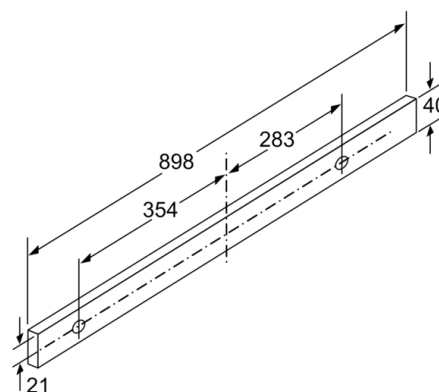

**Serie | 4, Flachschildhaube, 90 cm,
silbermetallic
DFL094A51**