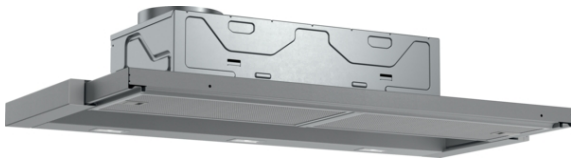

**Serie | 4, Flachschildhaube, 90 cm,
silbermetallic
DFL094A51**

A

Sonderzubehör

- DSZ4545 : Standard Umluftset
- DSZ4551 : Standard Geruchsfilter (Ersatzbedarf)
- DSZ4982 : Griffleiste Weiss
- DSZ4985 : Griffleiste Edelstahl
- DSZ4986 : Griffleiste schwarz

Technische Daten

Bauart : Flachschildhaube
Approbationszertifikate : CE, VDE
Länge Anschlusskabel : 175 cm
Nischenmaße (H x B x T) : 162mm x 526.0mm x 290mm mm
Mindestabstand zur Kochstelle Elektro : 430 mm
Mindestabstand zur Kochstelle Gas : 650 mm
Nettogewicht : 10,120 kg
Steuerung : elektronisch
Max. Gebläseleistung-Abluftbetrieb : 266 m³/h
Gebläseleistung bei Intensivstufe-Umluftbetrieb : 353 m³/h
Max. Gebläseleistung-Umluftbetrieb : 263 m³/h
Gebläseleistung bei Intensivstufe-Abluftbetrieb : 412 m³/h
Anzahl der Lampen (Stck) : 3
Schallleistung : 63 dB(A) re 1 pW
Durchmesser des Abluftstutzens : 120 / 150 mm
Material des Fettfilters : Aluminium
EAN-Nummer : 4242005231935
Anschlusswert : 76 W
Absicherung : 10 A
Spannung : 220-240 V
Frequenz : 50; 60 Hz
Steckerart : Schuko-/Gardy.m.Erdung
Art der Installation : Integrierbar

4 242005 231935

Serie | 4, Flachschrühhaube, 90 cm, silbermetallic DFL094A51

Flachschrühhauben: kaum sichtbar in einem Oberschrüh integriert sorgen sie für ein klares KÜchendesign

Bauform

- 90 cm
- Zum Einbau in einen 60 cm oder 90 cm breiten Spezial-Oberschrüh

Ausstattung

- Gleichmäßige, helle Beleuchtung mit 3 x 1,5W LED-Modul
- Farbtemperatur: 3500 K
- Beleuchtungsstärke: 355 lux
- Kassette mit Alurahmen
- Metallfettfilter, spülmaschineneeignet

Betriebsart und Leistung