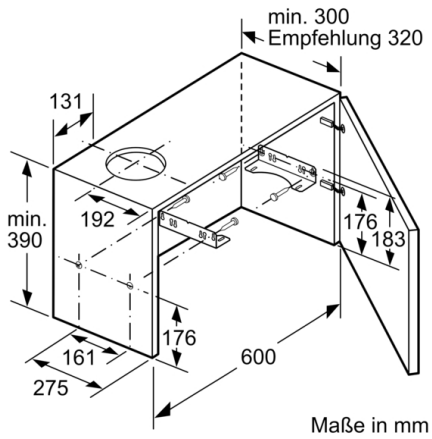

**Serie | 4, Flachschildhaube, 90 cm,
silbermetallic
DFL094A51**