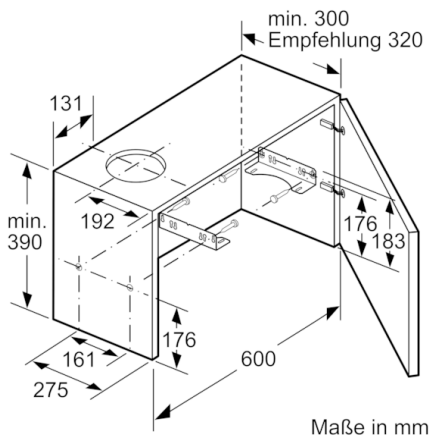

**Serie | 2, Flachschildhaube, 60 cm,
silbermetallic
DFL064W53**