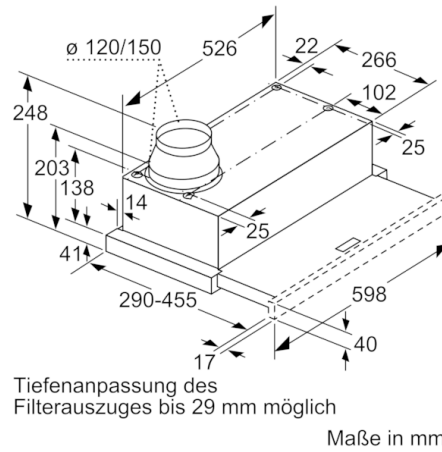

**Serie | 2, Flachschildhaube, 60 cm,
silbermetallic
DFL064W53**