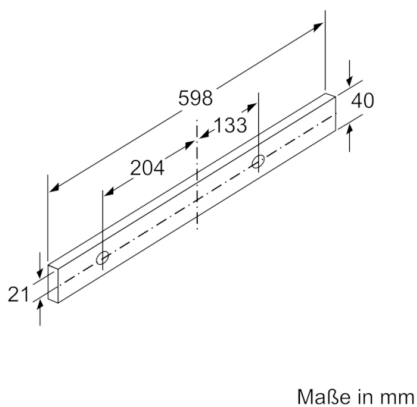

**Serie | 2, Flachschildhaube, 60 cm,
silbermetallic
DFL064W53**