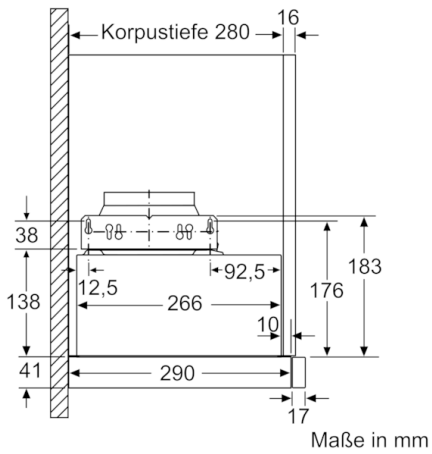

**Serie | 2, Flachschildhaube, 60 cm,
silbermetallic
DFL064W53**