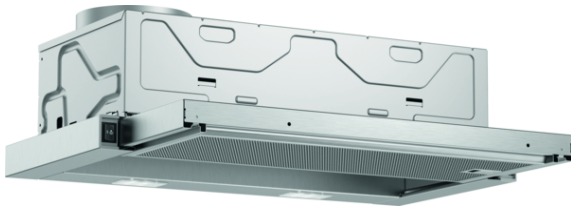

**Serie | 2, Flachschirmhaube, 60 cm,  
silbermetallic  
DFL064W53**

**Flachschirmhauben: kaum sichtbar in einem  
Oberschrank integriert sorgen sie für ein  
klares Küchendesign**

**B**

#### Technische Daten

Bauart :	Auszugsesse
Approbationszertifikate :	CE, VDE
Länge Anschlusskabel (cm) :	175
Nischenmaße (H x B x T) (mm) :	162mm x 526.0mm x 290mm
Mindestabstand zur Kochstelle Elektro :	430
Mindestabstand zur Kochstelle Gas :	650
Nettogewicht (kg) :	8,215
Steuerung :	mechanisch
Regelung der Leistungsstufen :	3
Max. Gebläseleistung-Abluftbetrieb (m3/h) :	388
Max. Gebläseleistung-Umluftbetrieb (m3/h) :	196
Anzahl der Lampen (Stck) :	2
Schallleistung (dB(A) re 1 pW) :	67
Durchmesser des Abluftstutzens (mm) :	120 / 150
Material des Fettfilters :	Aluminium
EAN-Nummer :	4242005231928
Anschlusswert (W) :	108
Absicherung (A) :	10
Spannung (V) :	220-240
Frequenz (Hz) :	50
Steckerart :	Schuko-/Gardy.m.Erdung
Art der Installation :	Integrierbar

**Ausstattung**

- Gleichmäßige, helle Beleuchtung mit 2 x 1,5W LED-Modul
- Farbtemperatur: 3500 K
- Beleuchtungsstärke: 131 lux
- Kassette mit Alurahmen
- Metallfettfilter, spülmaschineneeignet

**Betriebsart und Leistung**