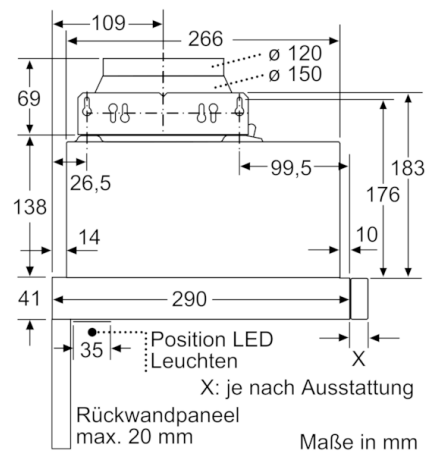

**Serie | 2, Flachschildhaube, 60 cm,
silbermetallic
DFL064W53**