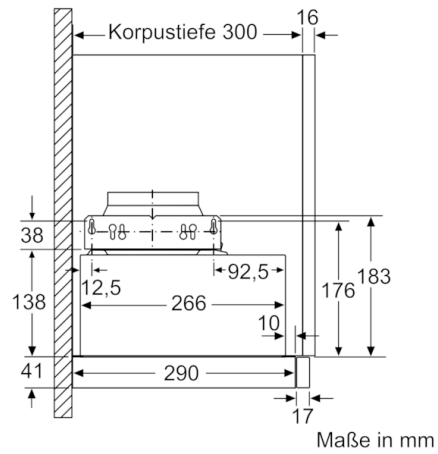

**Serie | 2, Flachschildhaube, 60 cm,
silbermetallic
DFL064W53**